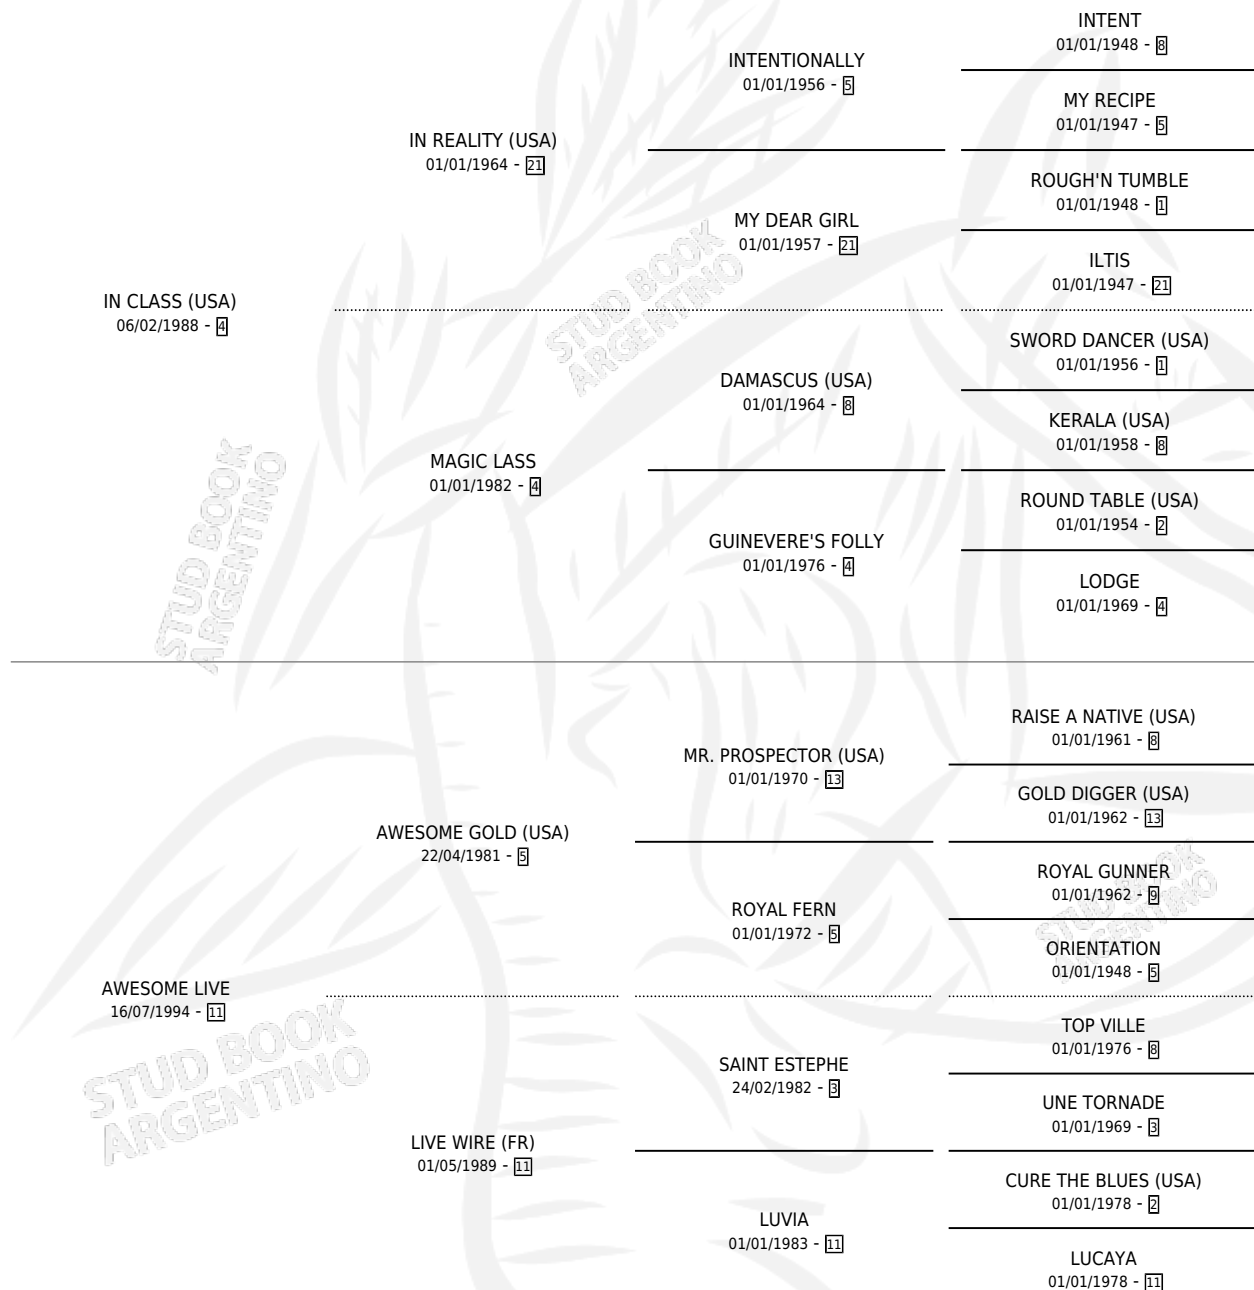

VIBORA CLASS

por **IN CLASS (USA)** y **AWESOME LIVE** por **AWESOME GOLD (USA)**

Argentina · Hembra · Alazan · SP · 17/08/2006
Familia 11-d · Volumen 39

ESTADO

TIPIFICACIÓN SANGUÍNEA	X
TIPIFICACIÓN POR ADN	✓
PASAPORTE	X
IDENTIFICACIÓN POR MICROCHIP	X
REPRODUCTOR	✓

Lugar de nacimiento: Divisadero

Criador: Divisadero

~

HIJOS

	MACHOS	HEMBRAS
5 NACIERON	4	1
2 CORRIERON	2	0

SIN ACTUACIONES

PEDIGREE