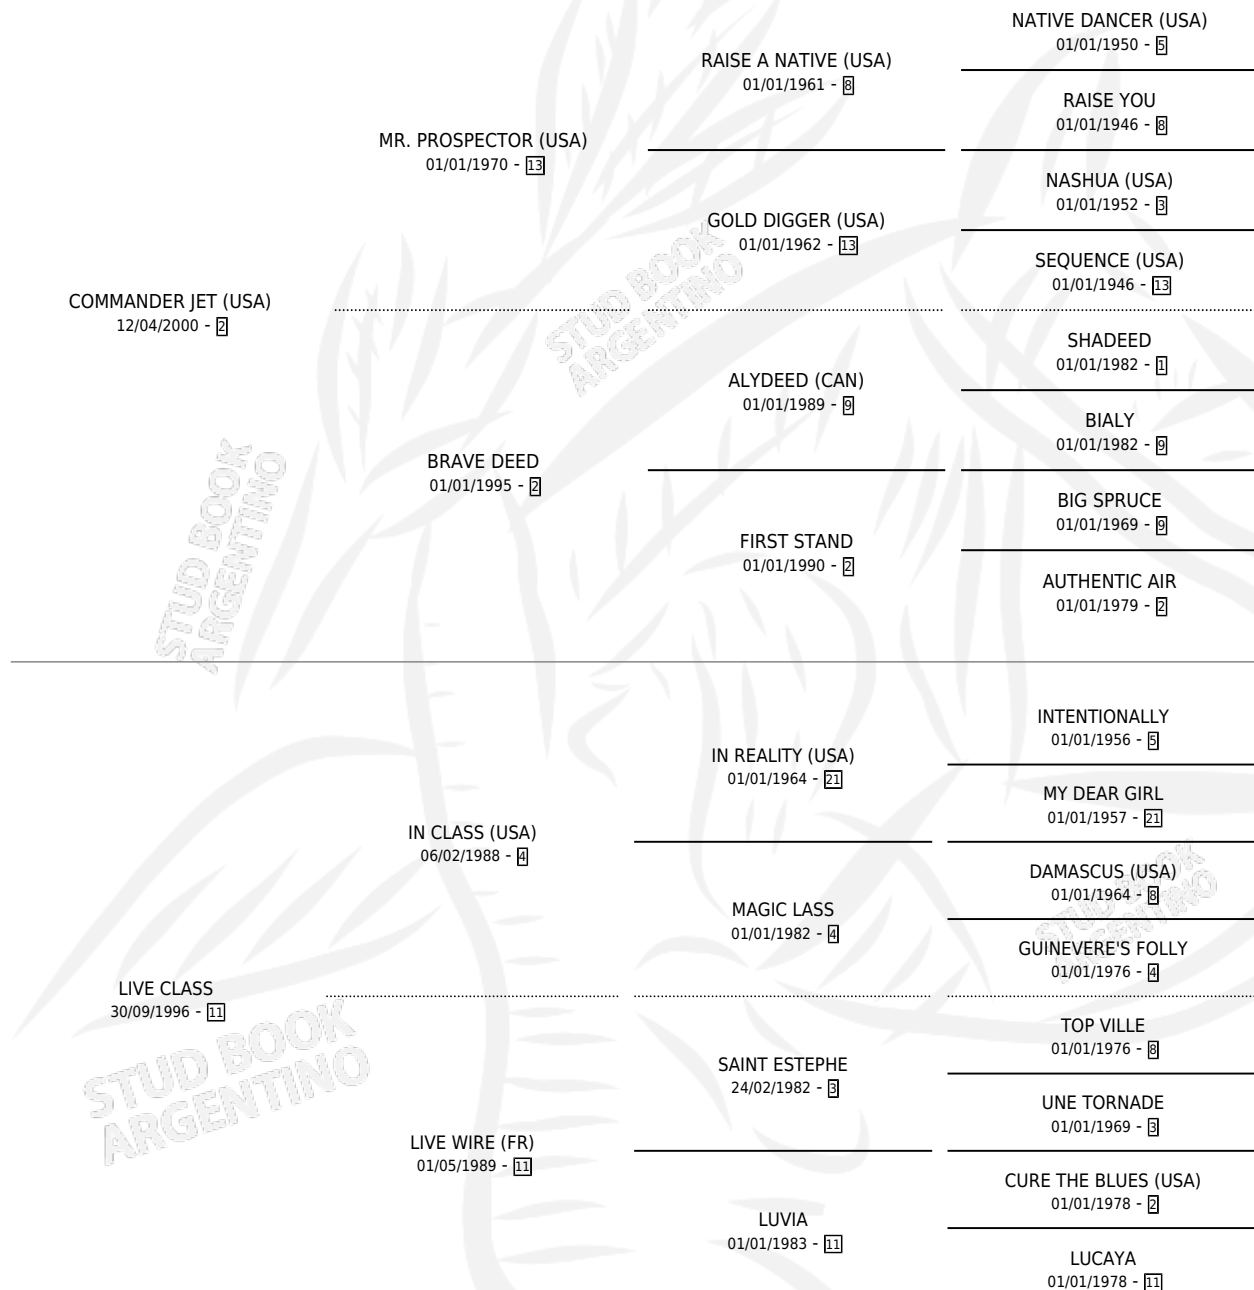

VIVA JET

por **COMMANDER JET (USA)** y **LIVE CLASS** por **IN CLASS (USA)**

Argentina · Hembra · Zaino · SP · 24/08/2006
Familia 11-d · Volumen 39

ESTADO

TIPIFICACIÓN SANGUÍNEA	X
TIPIFICACIÓN POR ADN	✓
PASAPORTE	X
IDENTIFICACIÓN POR MICROCHIP	X
REPRODUCTOR	✓

Lugar de nacimiento: Divisadero

Criador: Divisadero

~

HIJOS

	MACHOS	HEMBRAS
4 NACIERON	3	1
3 CORRIERON	2	1
2 GANARON	1	1

0	0	0
GANADORES CL	GANADORES GR	GANADORES G1

PEDIGREE