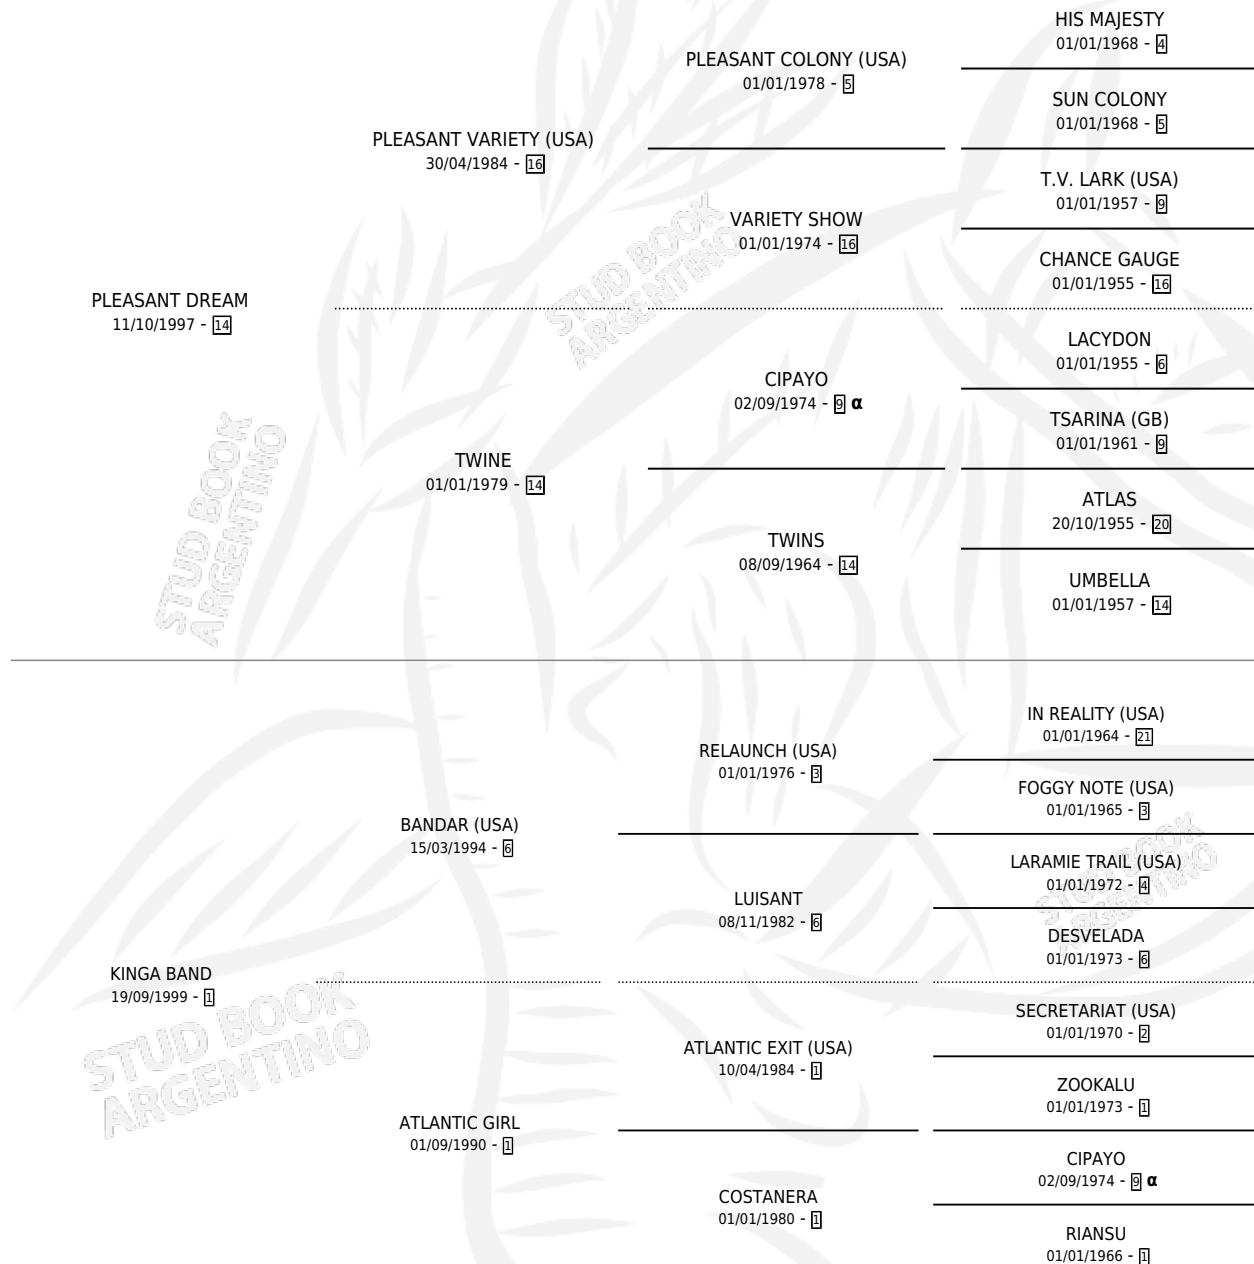

KINGA PUNTANA

por PLEASANT DREAM y KINGA BAND por BANDAR (USA)

Argentina · Hembra · Zaino o Tordillo · SP · 20/07/2006
Familia 1-j · Volumen 39

ESTADO

TIPIFICACIÓN SANGUÍNEA	X
TIPIFICACIÓN POR ADN	✓
PASAPORTE	X
IDENTIFICACIÓN POR MICROCHIP	X
REPRODUCTOR	X

Lugar de nacimiento: Capilla De La Sierra

Criador: Sin dato

PEDIGREE

INBREEDING : α

KINGA PUNTANA

Datos oficiales del Stud Book Argentino

Documento generado el 12/05/2026

studbook.org.ar