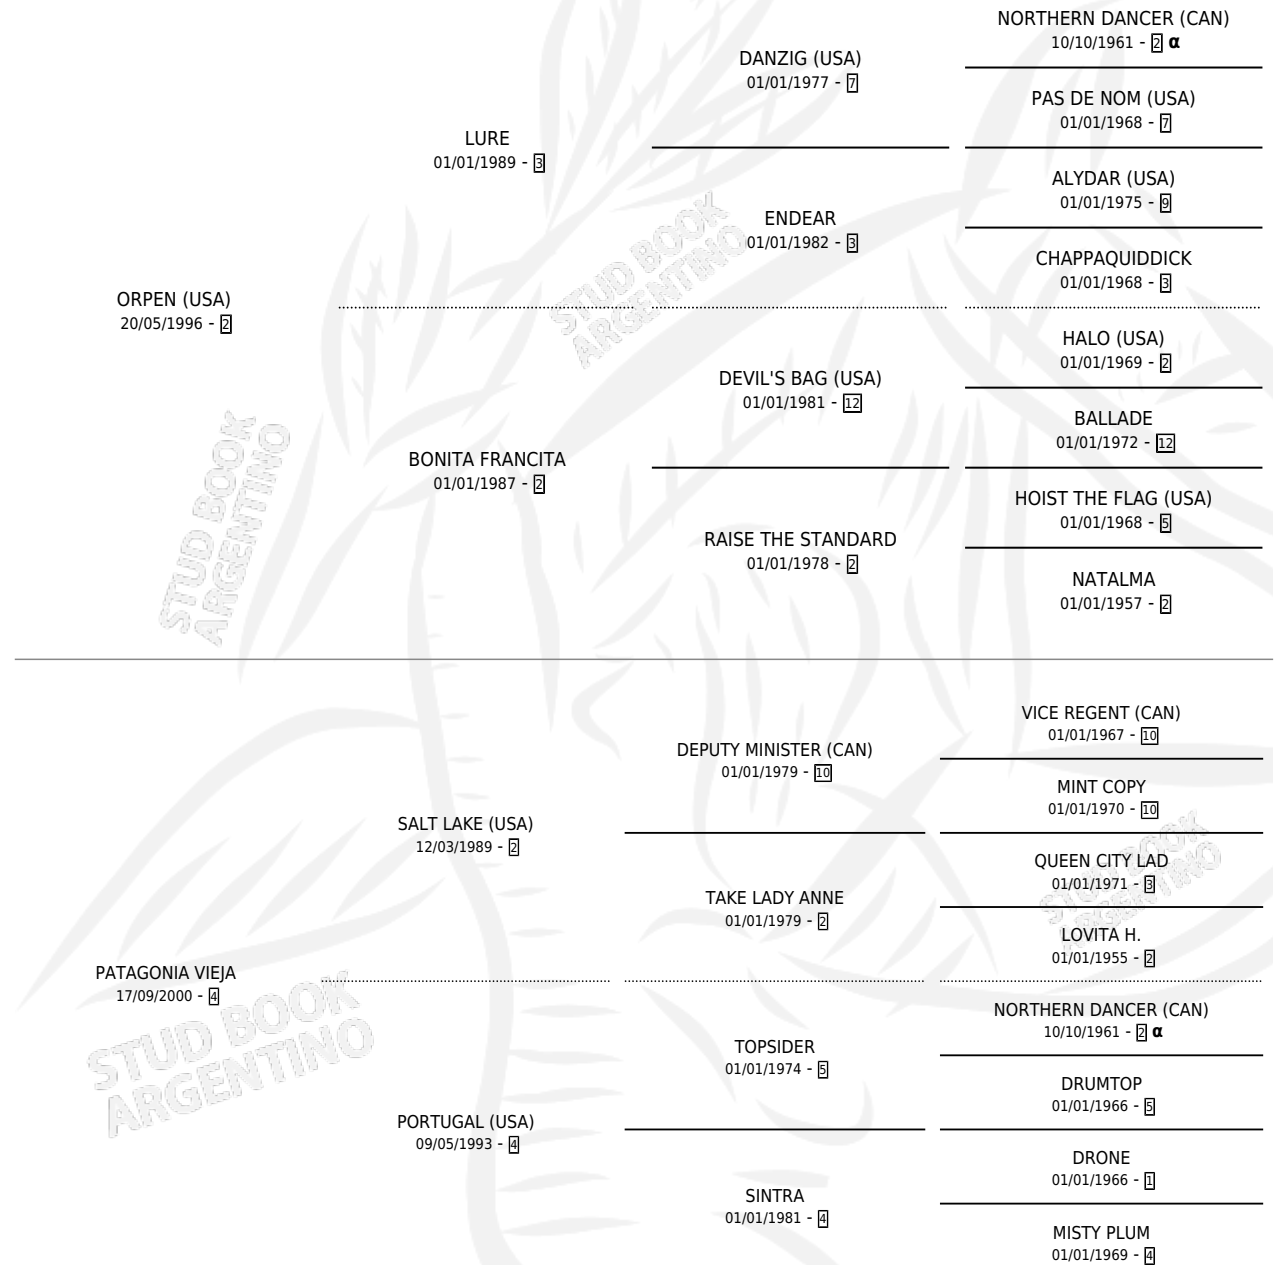

PATAGONIA NUESTRA

por ORPEN (USA) y PATAGONIA VIEJA por SALT LAKE (USA)

Argentina · Hembra · Zaino · SP · 30/08/2006
Familia 4-r · Volumen 39

ESTADO

TIPIFICACIÓN SANGUÍNEA	X
TIPIFICACIÓN POR ADN	✓
PASAPORTE	X
IDENTIFICACIÓN POR MICROCHIP	X
REPRODUCTOR	X

Lugar de nacimiento: Carampangue

Criador: Carampangue

PEDIGREE

INBREEDING : α

CAMPAÑA

Solo carreras oficiales de Argentina

POR EDAD

EDAD	CC	1°	2°	3°	4°	5°	NP	CLC	CLG	CLCG1	CLGG1	IMPORTE	GANANCIA / CC
2 AÑOS	2	0	1	0	0	0	1	0	0	0	0	\$11,200	\$5,600
3 AÑOS	7	1	1	1	0	1	3	0	0	0	0	\$41,250	\$5,893
TOTALES	9	1	2	1	0	1	4	0	0	0	0	\$52,450	\$5,828
%		11.1%	22.2%	11.1%	0.0%	11.1%	44.4%	0.0%	0.0%	0.0%	0.0%		

Ganadora en San Isidro - \$52,450, a los 3 años.

POR DISTANCIA

HIPODROMO	CC	1°	2°	3°	4°	5°	NP	CLC	CLG	CLCG1	CLGG1	IMPORTE
SAN ISIDRO	9	1	2	1	0	1	4	0	0	0	0	\$52,450
1200 MTS	8	1	2	1	0	1	3	0	0	0	0	\$52,450
1400 MTS	1	0	0	0	0	0	1	0	0	0	0	\$0