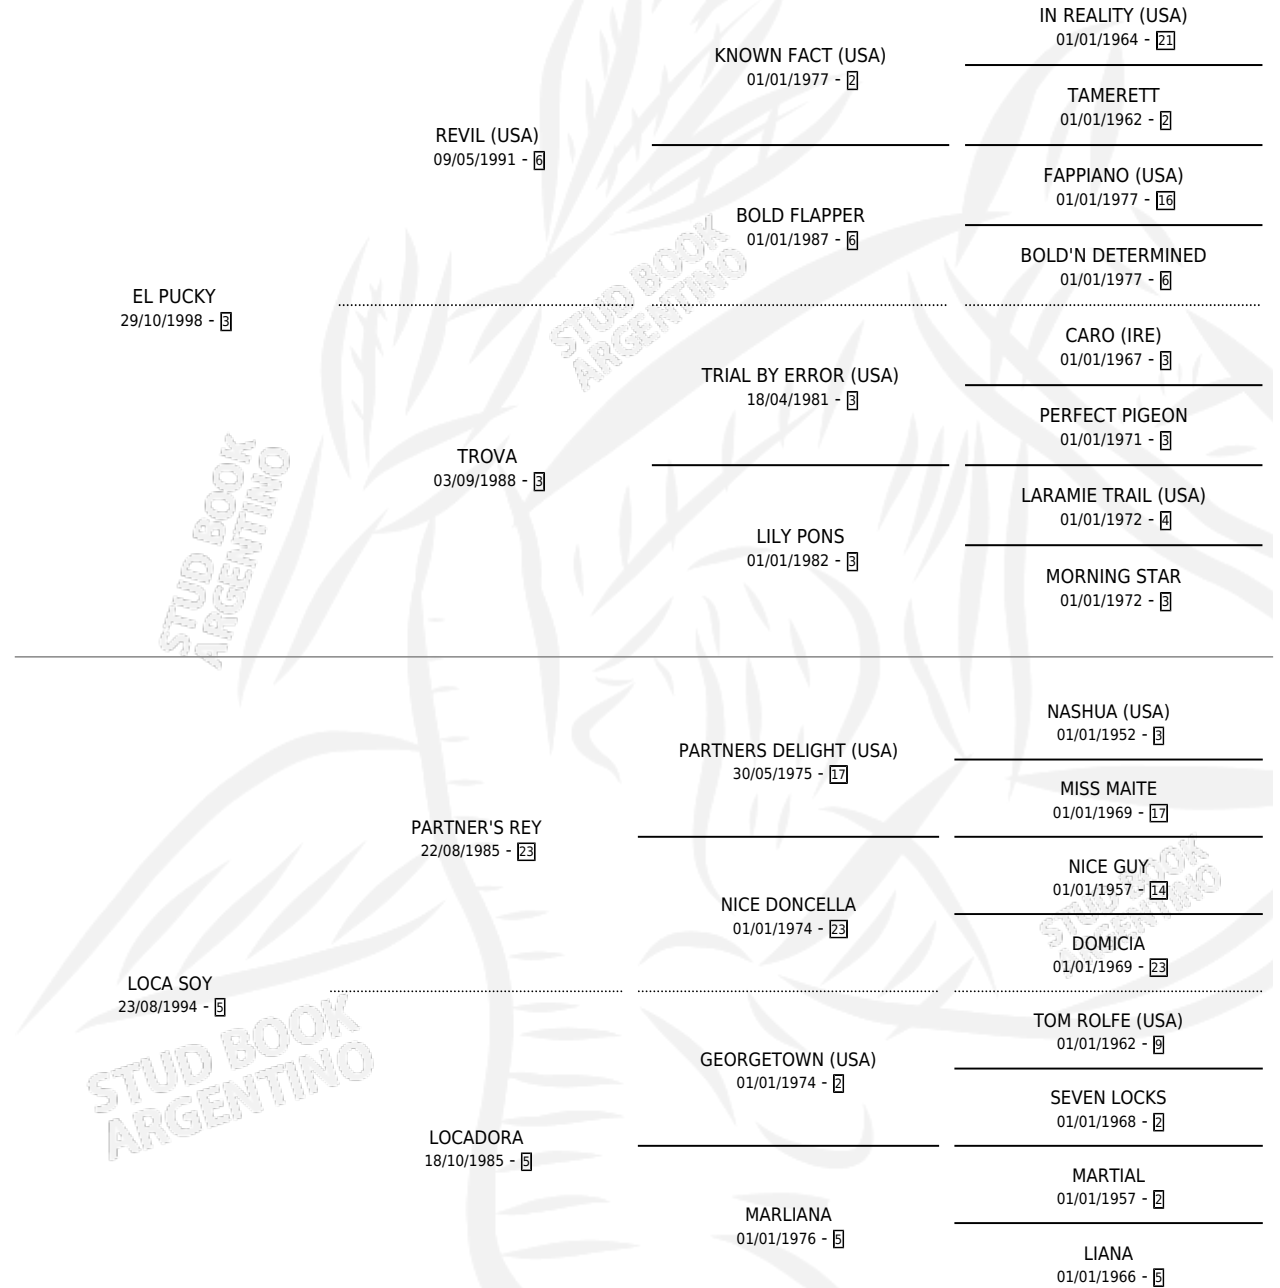

PINTONA SOY

por **EL PUCKY** y **LOCA SOY** por **PARTNER'S REY**

Argentina · Hembra · Alazan · SP · 10/09/2006
Familia 5-j · Volumen 39

ESTADO

TIPIFICACIÓN SANGUÍNEA	X
TIPIFICACIÓN POR ADN	X
PASAPORTE	X
IDENTIFICACIÓN POR MICROCHIP	X
REPRODUCTOR	X

Lugar de nacimiento: Los Jacintos

Criador: Los Jacintos

PEDIGREE

PINTONA SOY

Datos oficiales del Stud Book Argentino

Documento generado el 03/05/2026

studbook.org.ar