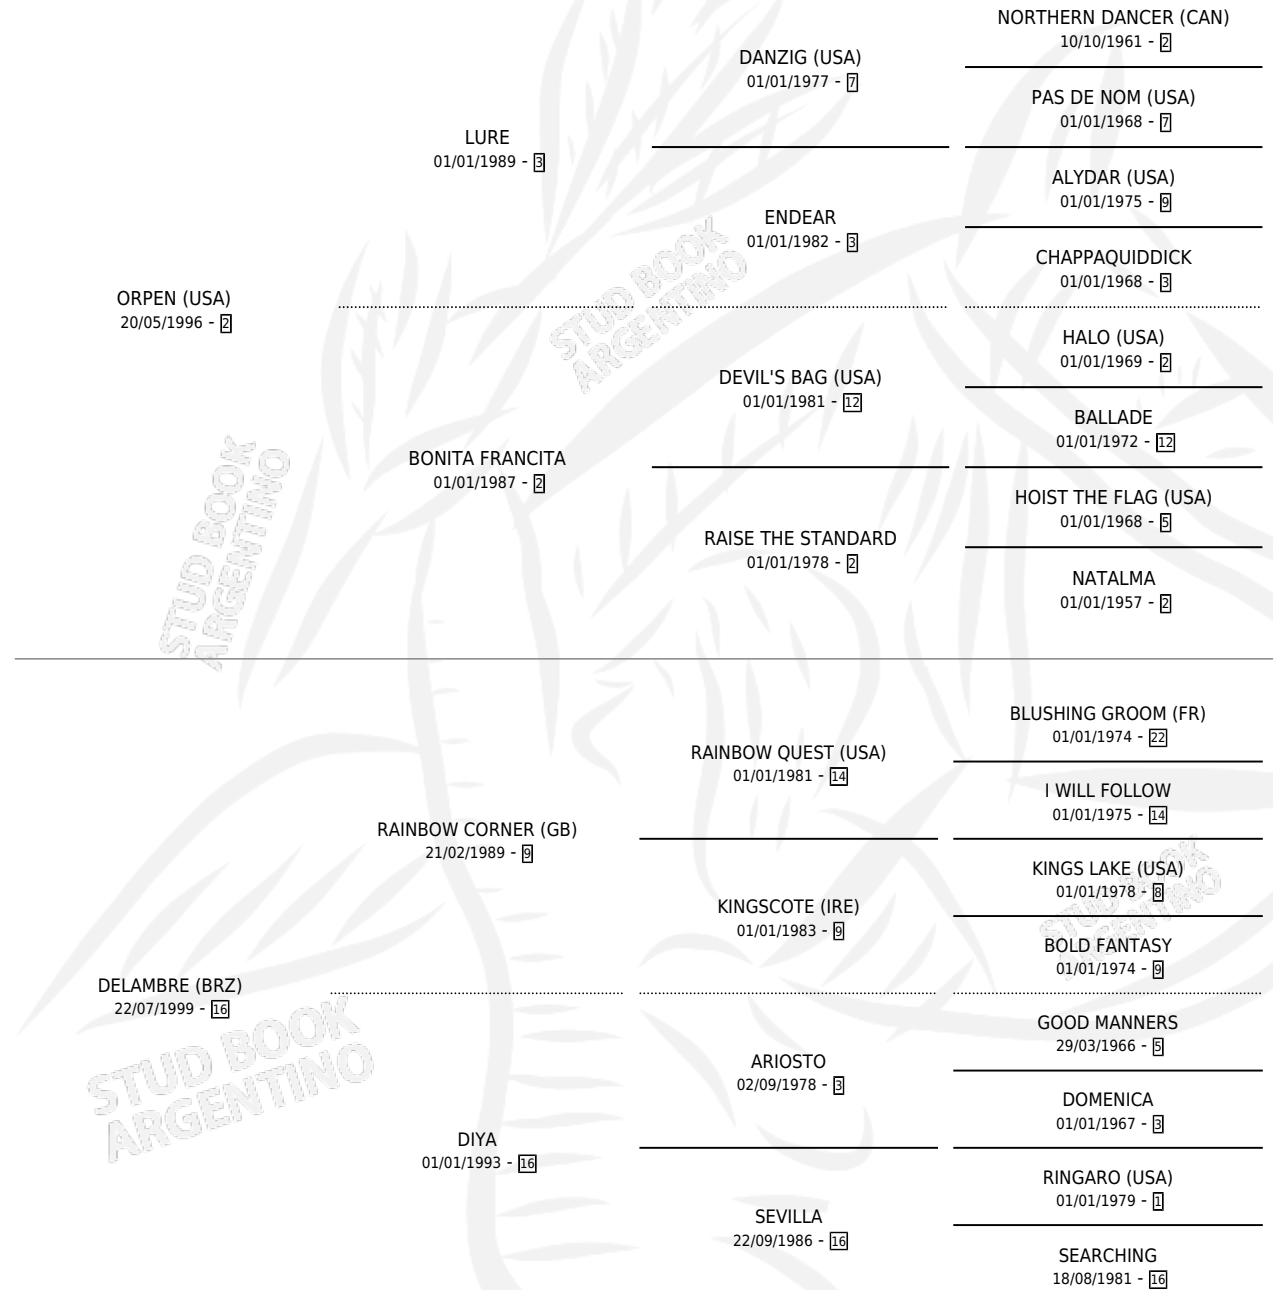

DEDINI

por **ORPEN (USA)** y **DELAMBRE (BRZ)** por **RAINBOW CORNER (GB)**

Argentina · Macho · Zaino · SP · 23/08/2006
Familia 16-e · Volumen 39

ESTADO

TIPIFICACIÓN SANGUÍNEA	X
TIPIFICACIÓN POR ADN	✓
PASAPORTE	X
IDENTIFICACIÓN POR MICROCHIP	X
REPRODUCTOR	✓

Lugar de nacimiento: Carampangue
Criador: Bullines S.A.

~

HIJOS

	MACHOS	HEMBRAS
53 NACIERON	21	32
26 CORRIERON	12	14
15 GANARON	8	7

0	0	0
GANADORES CL	GANADORES GR	GANADORES G1

PEDIGREE

CAMPAÑA

Solo carreras oficiales de Argentina