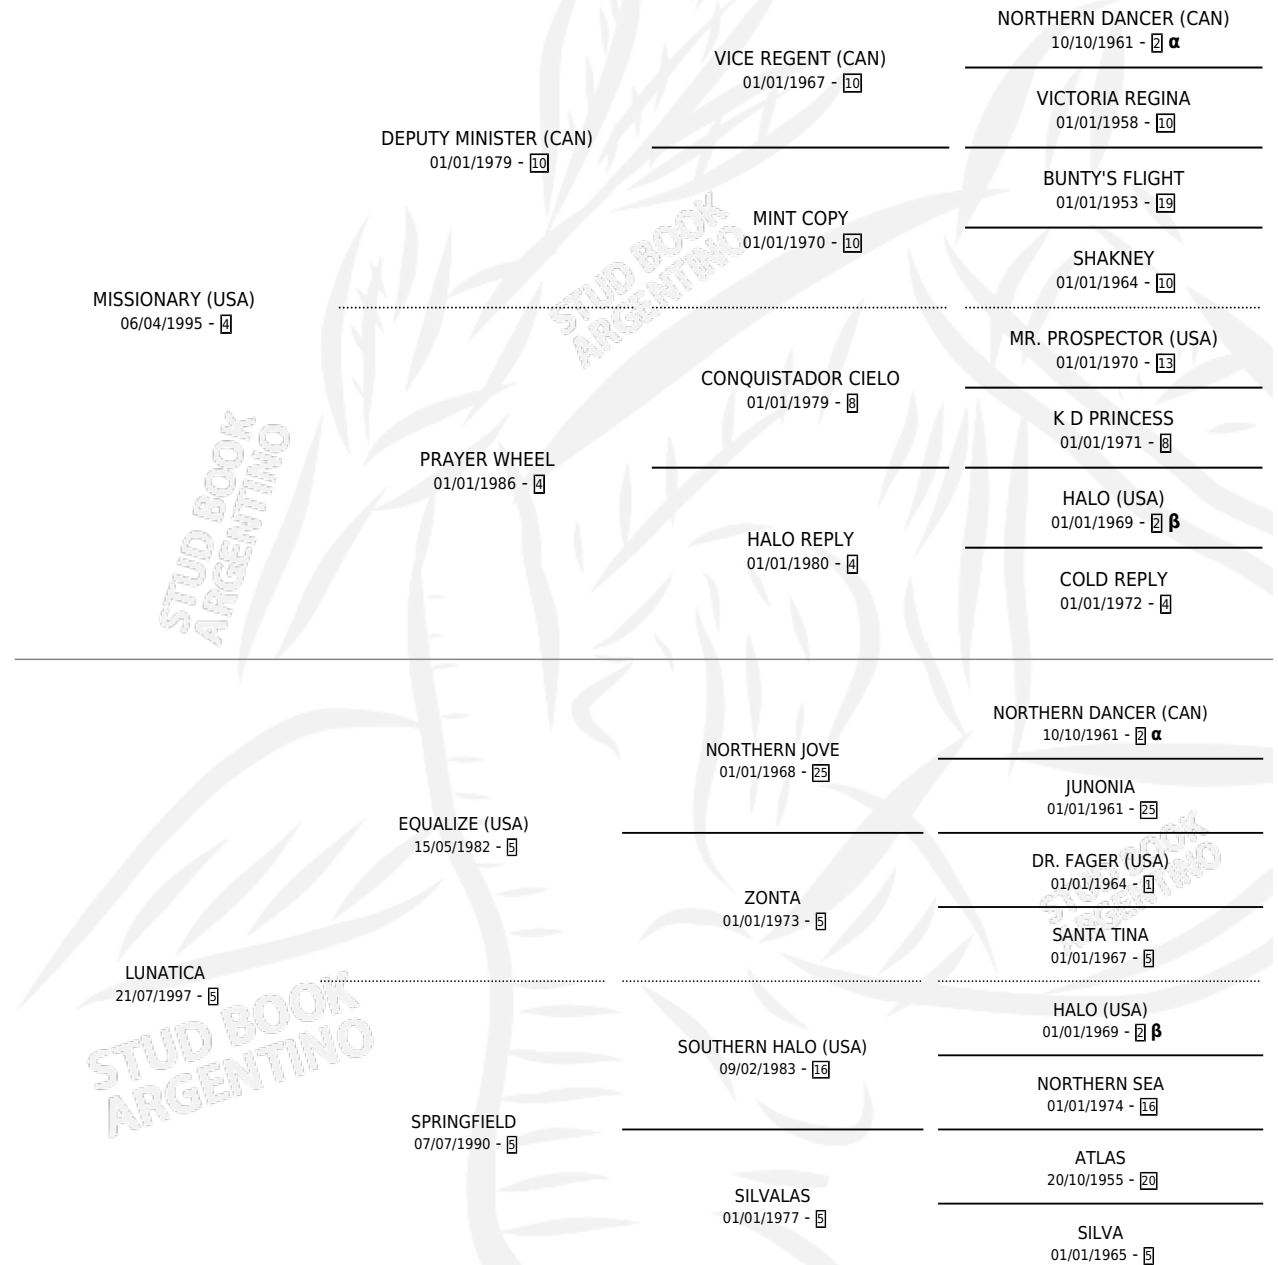

SUPER LUNATICO

por MISSIONARY (USA) y LUNATICA por EQUALIZE (USA)

Argentina · Macho · Alazan · SP · 07/09/2006
Familia 5-j · Volumen 39

ESTADO

TIPIFICACIÓN SANGUÍNEA	X
TIPIFICACIÓN POR ADN	✓
PASAPORTE	X
IDENTIFICACIÓN POR MICROCHIP	X
REPRODUCTOR	X

Lugar de nacimiento: Etoile

Criador: Sin dato

PEDIGREE

INBREEDING : α, β

SUPER LUNATICO

Datos oficiales del Stud Book Argentino

Documento generado el 07/05/2026

studbook.org.ar