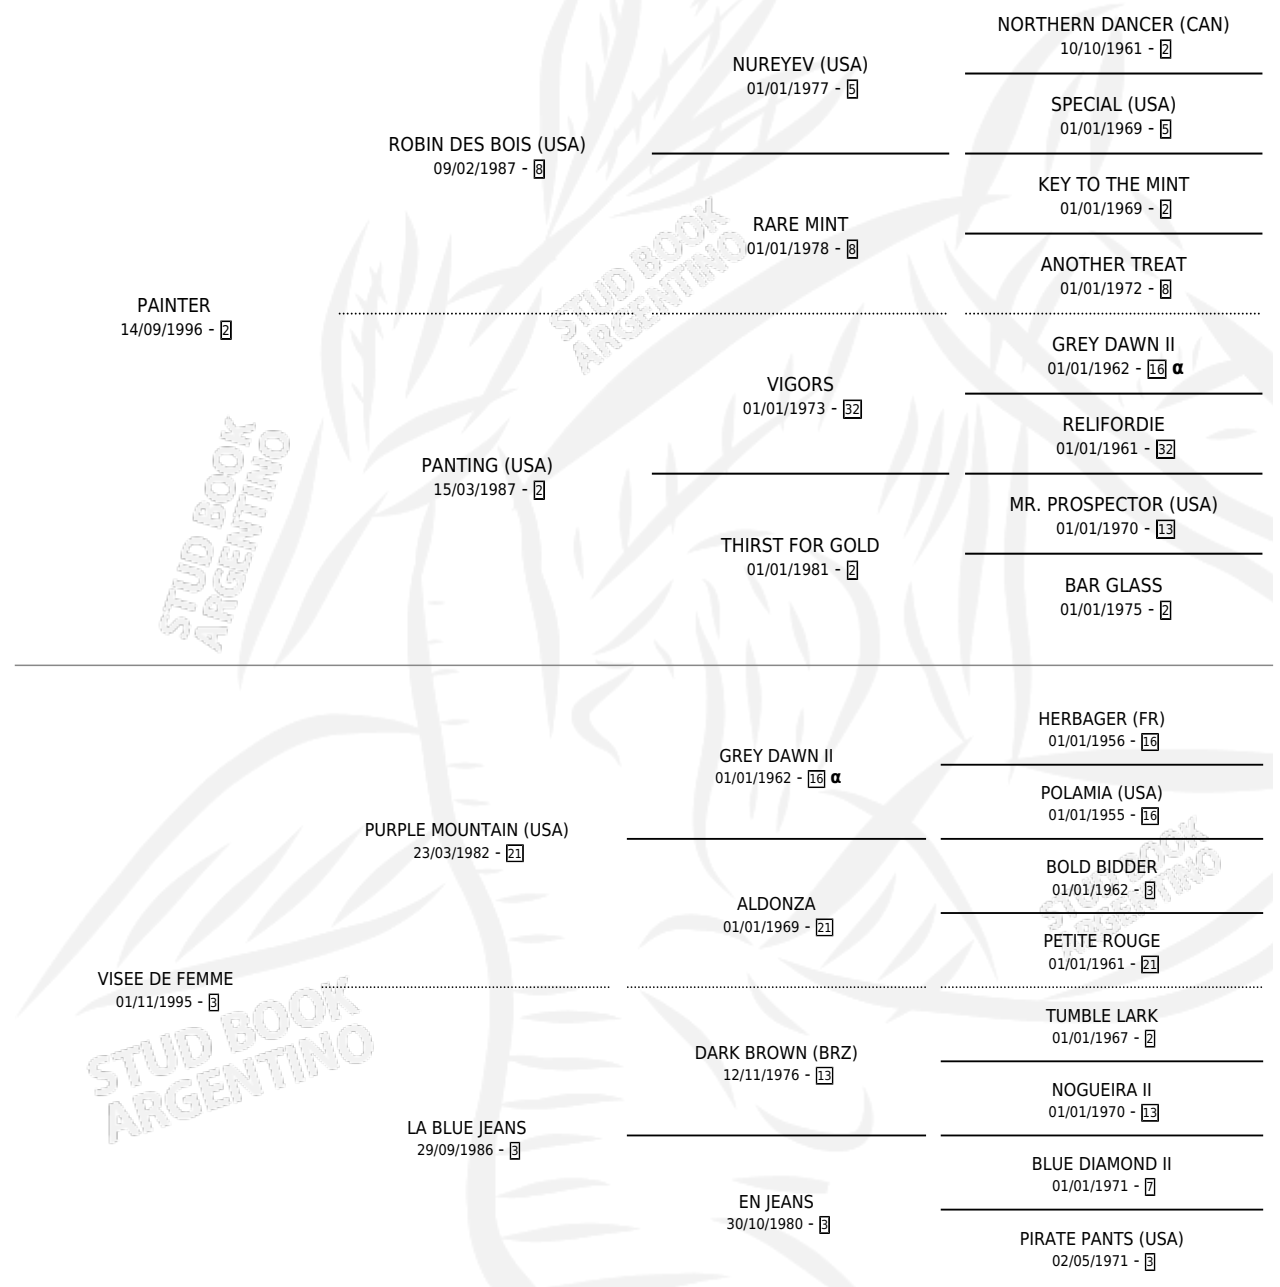

PAINTED JEANS

por PAINTER y VISEE DE FEMME por PURPLE MOUNTAIN (USA)

Argentina · Macho · Zaino · SP · 04/08/2006
Familia 3-h · Volumen 39

ESTADO

TIPIFICACIÓN SANGUÍNEA	X
TIPIFICACIÓN POR ADN	✓
PASAPORTE	✓
IDENTIFICACIÓN POR MICROCHIP	X
REPRODUCTOR	X

Lugar de nacimiento: Chimpay
Criador: Chimpay

PEDIGREE

INBREEDING : α