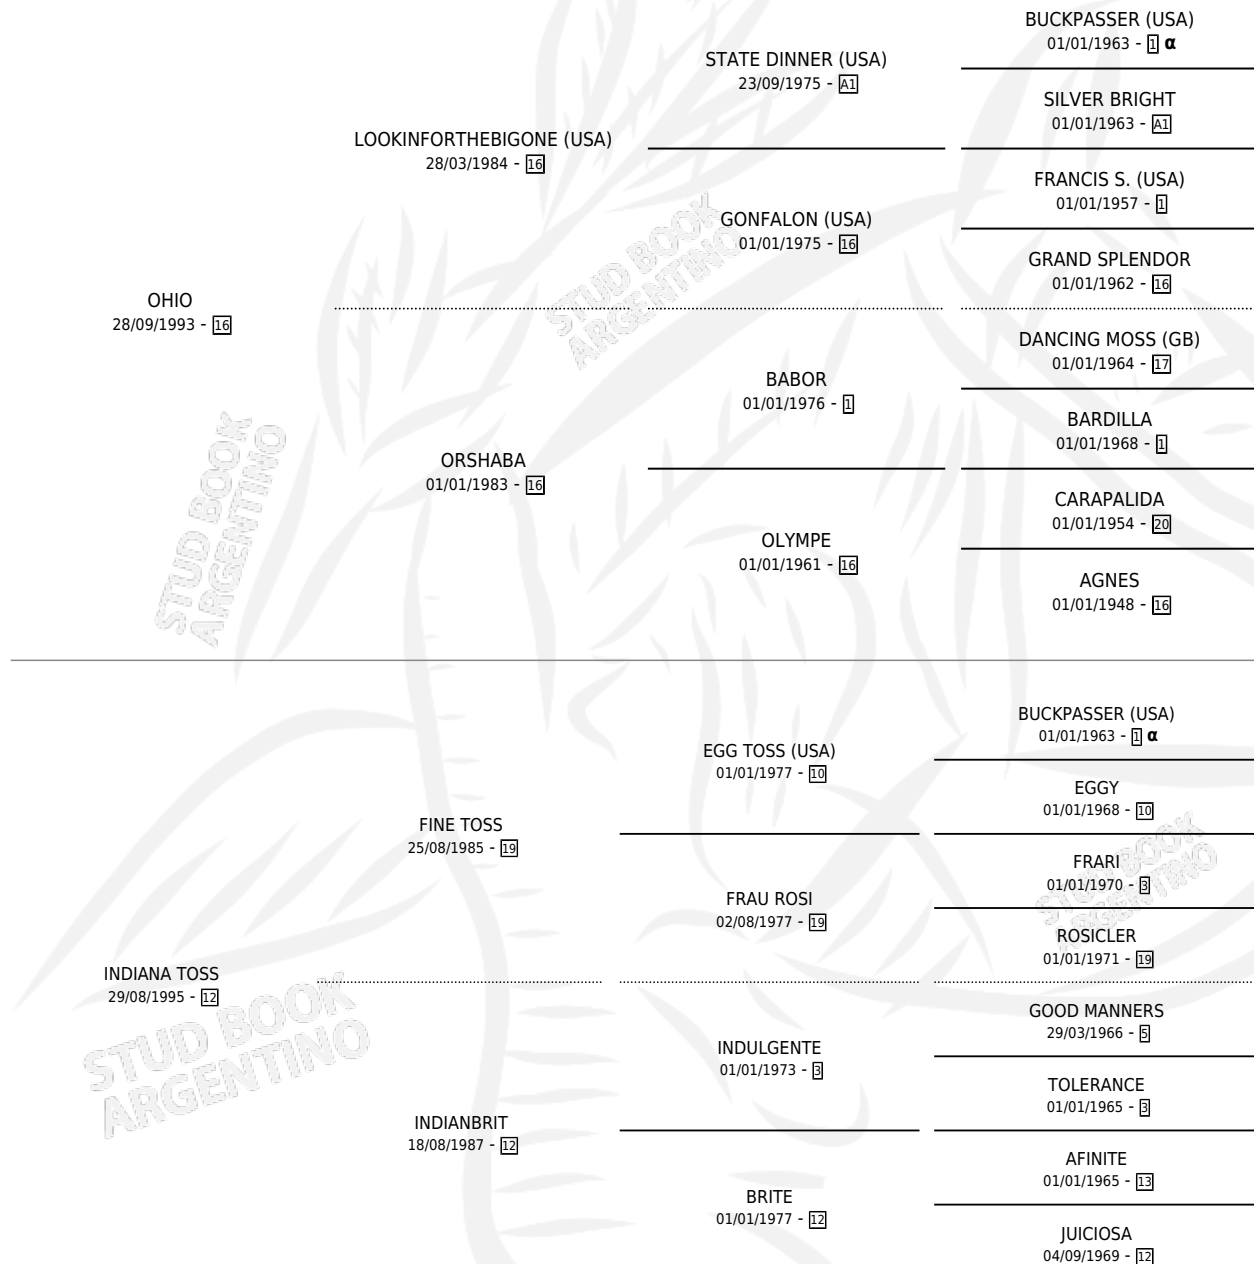

LITO HOY

por OHIO y INDIANA TOSS por FINE TOSS

Argentina · Macho · Alazan · SP · 31/08/2006
Familia 12-d · Volumen 39

ESTADO

TIPIFICACIÓN SANGUÍNEA	X
TIPIFICACIÓN POR ADN	✓
PASAPORTE	X
IDENTIFICACIÓN POR MICROCHIP	X
REPRODUCTOR	X

Lugar de nacimiento: La Blanca
Criador: Stieben Hector Edgardo

PEDIGREE

INBREEDING : α

CAMPAÑA

Solo carreras oficiales de Argentina

POR EDAD

EDAD	CC	1°	2°	3°	4°	5°	NP	CLC	CLG	CLCG1	CLGG1	IMPORTE	GANANCIA / CC
4 AÑOS	1	0	0	0	0	0	1	0	0	0	0	\$0	\$0
5 AÑOS	2	0	0	0	0	1	1	0	0	0	0	\$1,100	\$550
TOTALES	3	0	0	0	0	1	2	0	0	0	0	\$1,100	\$367
%		0.0%	0.0%	0.0%	0.0%	33.3%	66.7%	0.0%	0.0%	0.0%	0.0%		

No placés en San Isidro, La Plata y Palermo en 3 carreras disputadas.

POR DISTANCIA

HIPODROMO	CC	1°	2°	3°	4°	5°	NP	CLC	CLG	CLCG1	CLGG1	IMPORTE
LA PLATA	1	0	0	0	0	0	1	0	0	0	0	\$0
1000 MTS	1	0	0	0	0	0	1	0	0	0	0	\$0
SAN ISIDRO	1	0	0	0	0	1	0	0	0	0	0	\$1,100
1000 MTS	1	0	0	0	0	1	0	0	0	0	0	\$1,100
PALERMO	1	0	0	0	0	0	1	0	0	0	0	\$0
1000 MTS	1	0	0	0	0	0	1	0	0	0	0	\$0