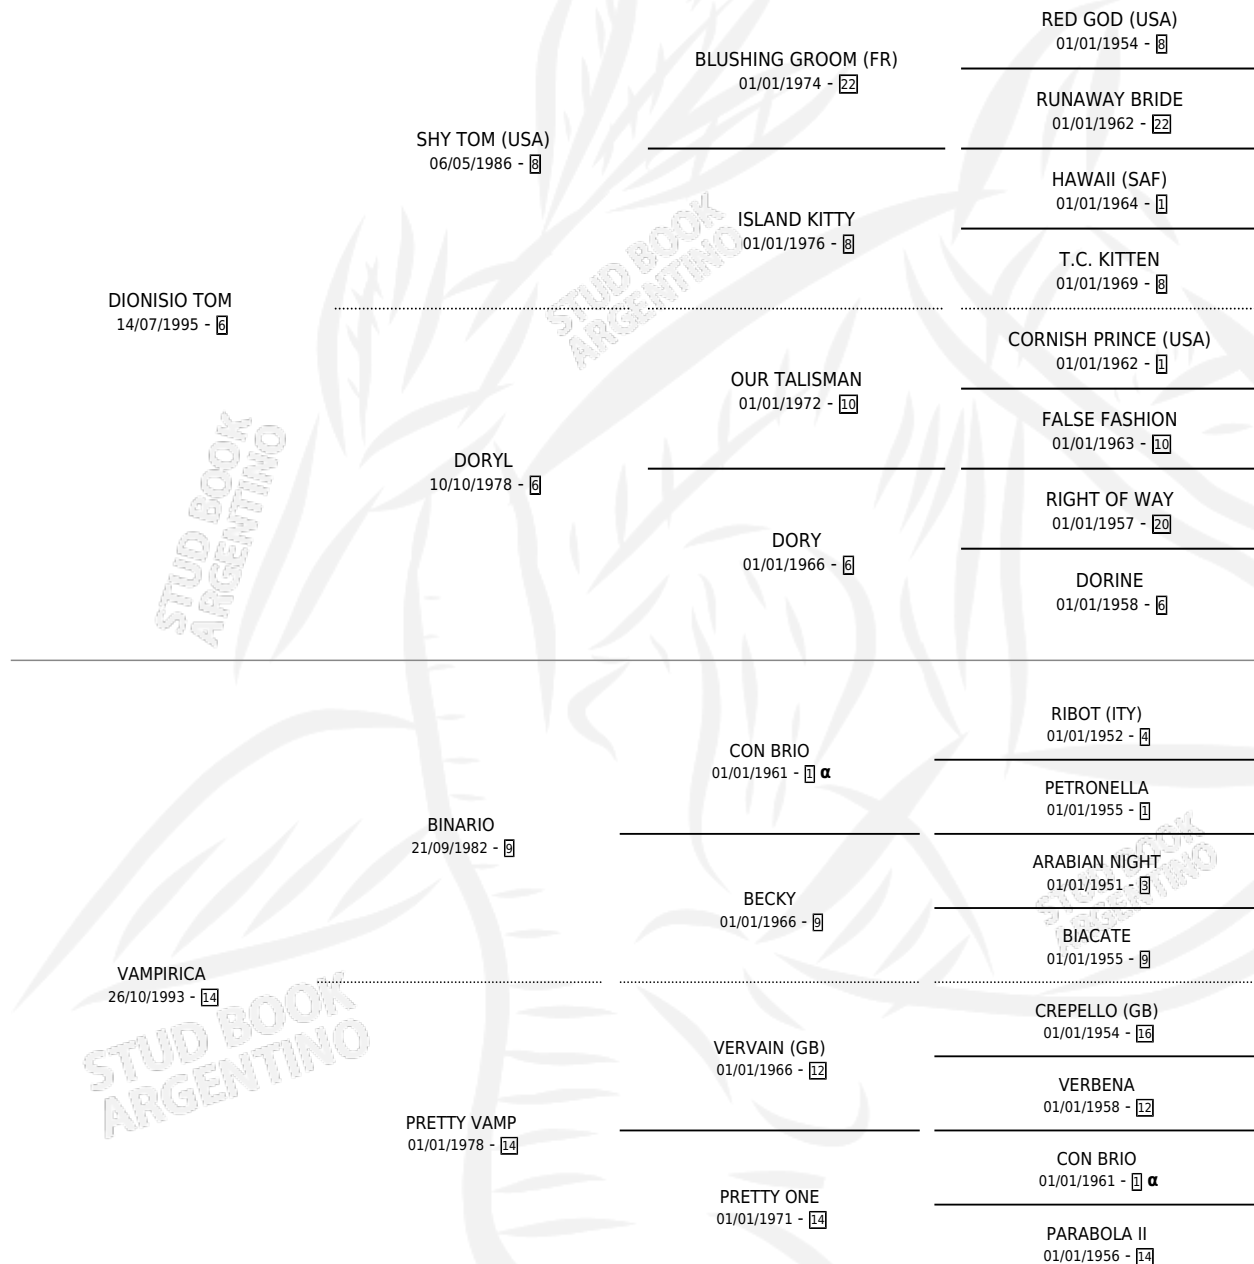

VAMPIRO TOM

por DIONISIO TOM y VAMPIRICA por BINARIO

Argentina · Macho · Alazan · SP · 06/09/2006
Familia 14-c · Volumen 39

ESTADO

TIPIFICACIÓN SANGUÍNEA	X
TIPIFICACIÓN POR ADN	✓
PASAPORTE	✓
IDENTIFICACIÓN POR MICROCHIP	X
REPRODUCTOR	X

Lugar de nacimiento: La Blanca
Criador: Stieben Hector Edgardo

PEDIGREE

INBREEDING : α

CAMPAÑA

Solo carreras oficiales de Argentina

POR EDAD

EDAD	CC	1°	2°	3°	4°	5°	NP	CLC	CLG	CLCG1	CLGG1	IMPORTE	GANANCIA / CC
5 AÑOS	2	0	0	0	0	0	2	0	0	0	0	\$0	\$0
TOTALES	2	0	0	0	0	0	2	0	0	0	0	\$0	\$0
%		0.0%	0.0%	0.0%	0.0%	0.0%	100%	0.0%	0.0%	0.0%	0.0%		