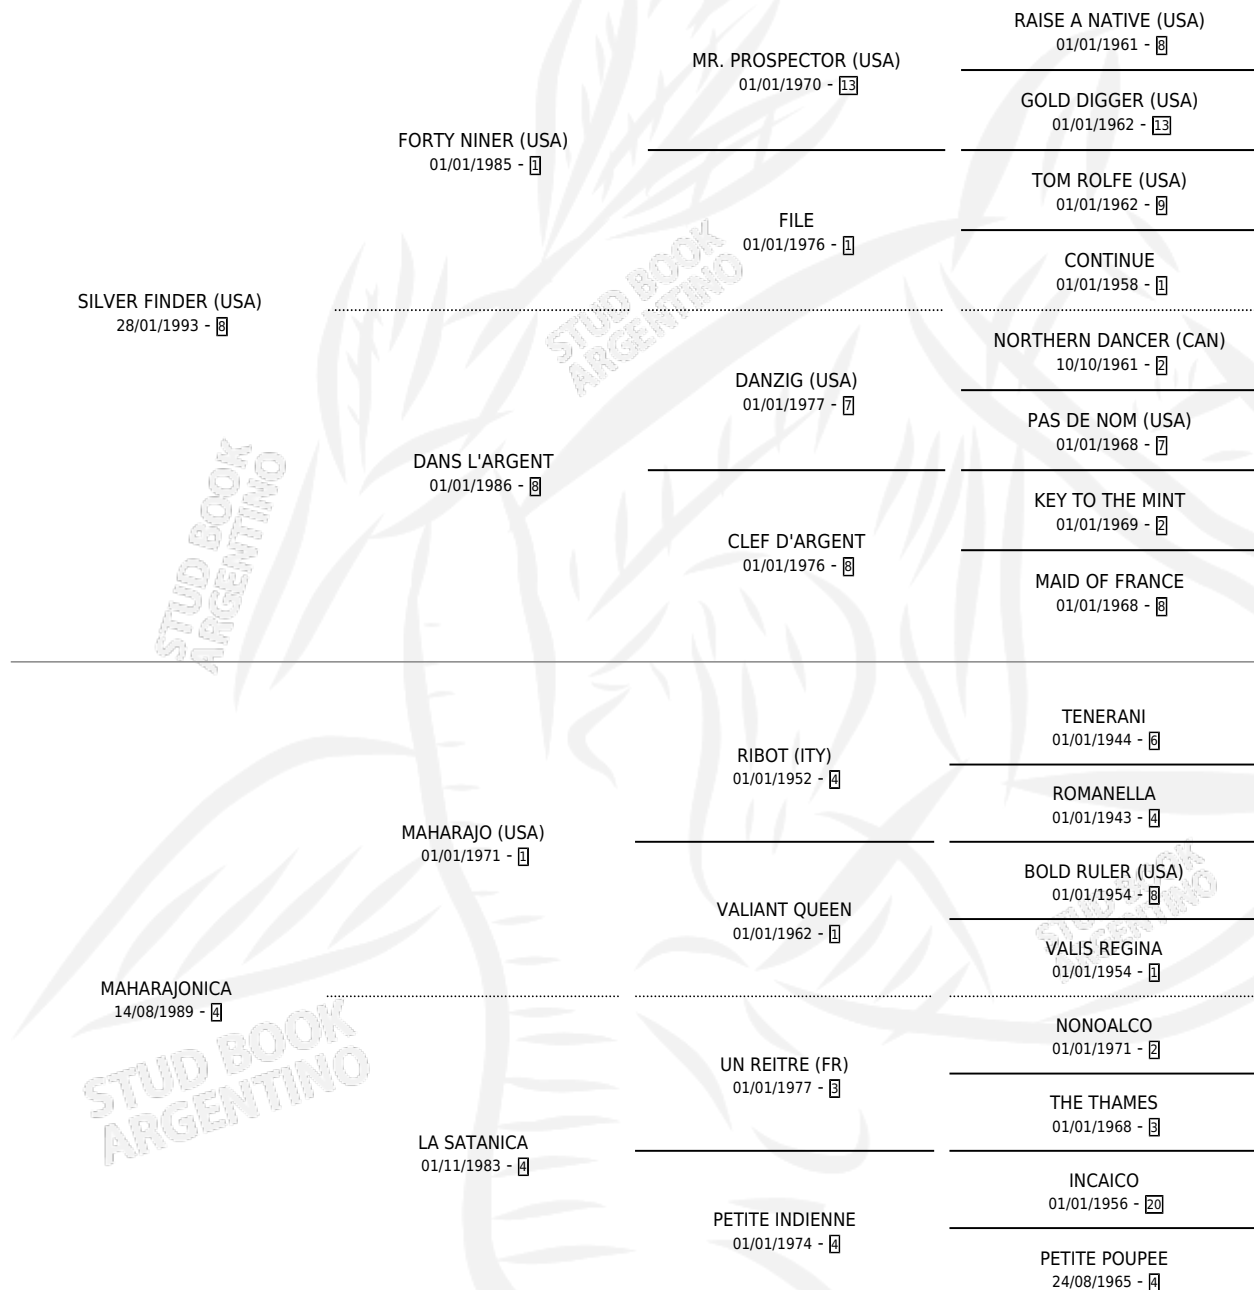

ISOLINA FINDER

por **SILVER FINDER (USA)** y **MAHARAJONICA** por **MAHARAJO (USA)**

Argentina · Hembra · Alazan Tostado · SP · 13/08/2006
Familia 4-k · Volumen 39

ESTADO

TIPIFICACIÓN SANGUÍNEA	X
TIPIFICACIÓN POR ADN	✓
PASAPORTE	X
IDENTIFICACIÓN POR MICROCHIP	X
REPRODUCTOR	✓

Lugar de nacimiento: El Chinchorro

Criador: El Chinchorro

~

HIJOS

	MACHOS	HEMBRAS
3 NACIERON	1	2
SIN ACTUACIONES		

PEDIGREE

CAMPAÑA

Solo carreras oficiales de Argentina