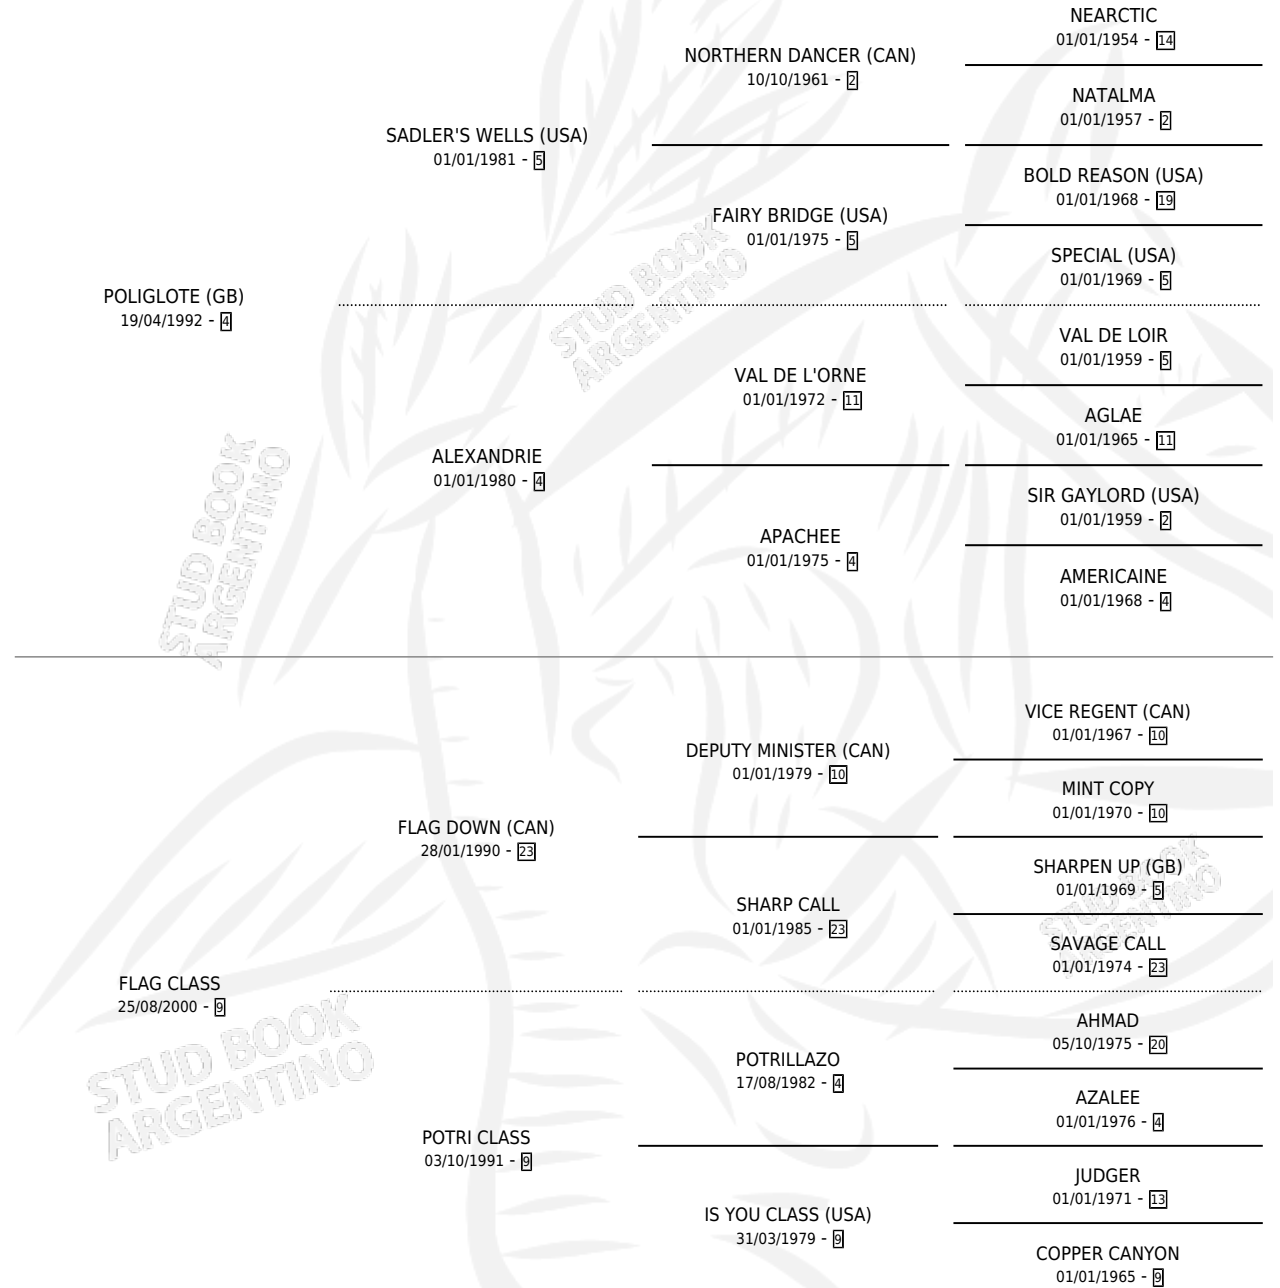

CLASSIC TASTE

por POLIGLOTE (GB) y FLAG CLASS por FLAG DOWN (CAN)

Argentina · Macho · Zaino · SP · 11/08/2006
Familia 9-b · Volumen 39

ESTADO

TIPIFICACIÓN SANGUÍNEA	X
TIPIFICACIÓN POR ADN	✓
PASAPORTE	X
IDENTIFICACIÓN POR MICROCHIP	X
REPRODUCTOR	X

Lugar de nacimiento: La Madrugada

Criador: La Madrugada

PEDIGREE