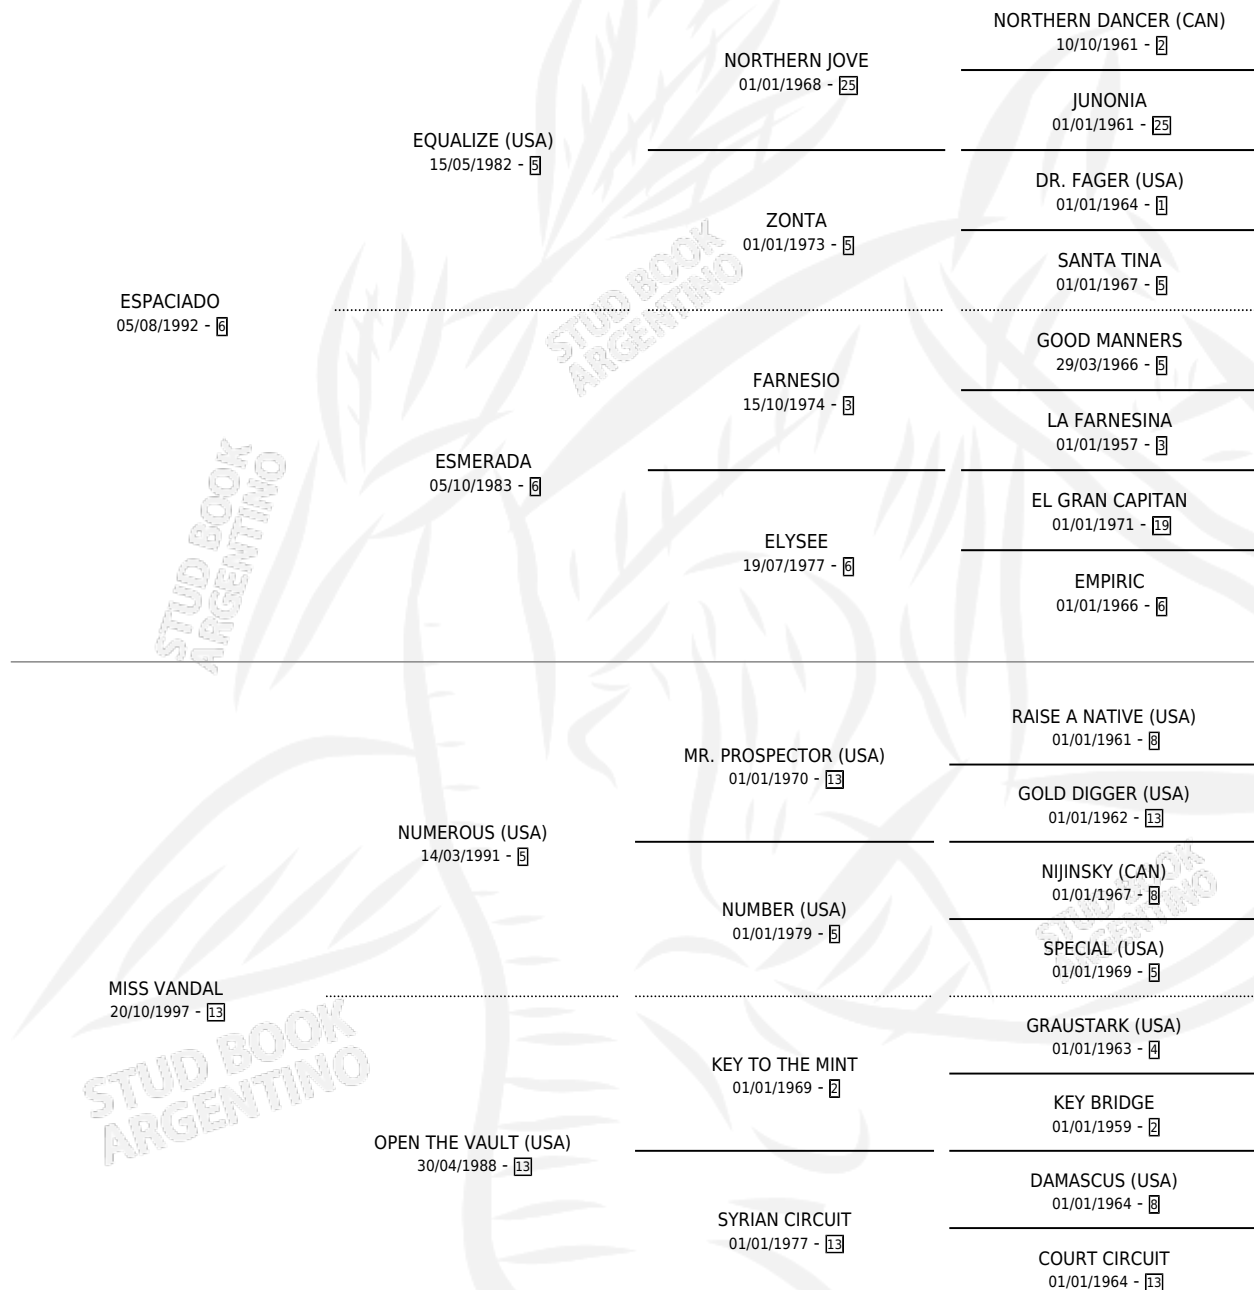

MISS PATYNA

por **ESPACIADO** y **MISS VANDAL** por **NUMEROUS (USA)**

Argentina · Hembra · Tordillo · SP · 18/08/2006
Familia 13-c · Volumen 39

ESTADO

TIPIFICACIÓN SANGUÍNEA	X
TIPIFICACIÓN POR ADN	✓
PASAPORTE	✓
IDENTIFICACIÓN POR MICROCHIP	✓
REPRODUCTOR	✓

Lugar de nacimiento: Penco Hue

Criador: Saos Miguel Antonio y Diaz Enrique

~

HIJOS

	MACHOS	HEMBRAS
5 NACIERON	4	1
2 CORRIERON	1	1

SIN ACTUACIONES

PEDIGREE