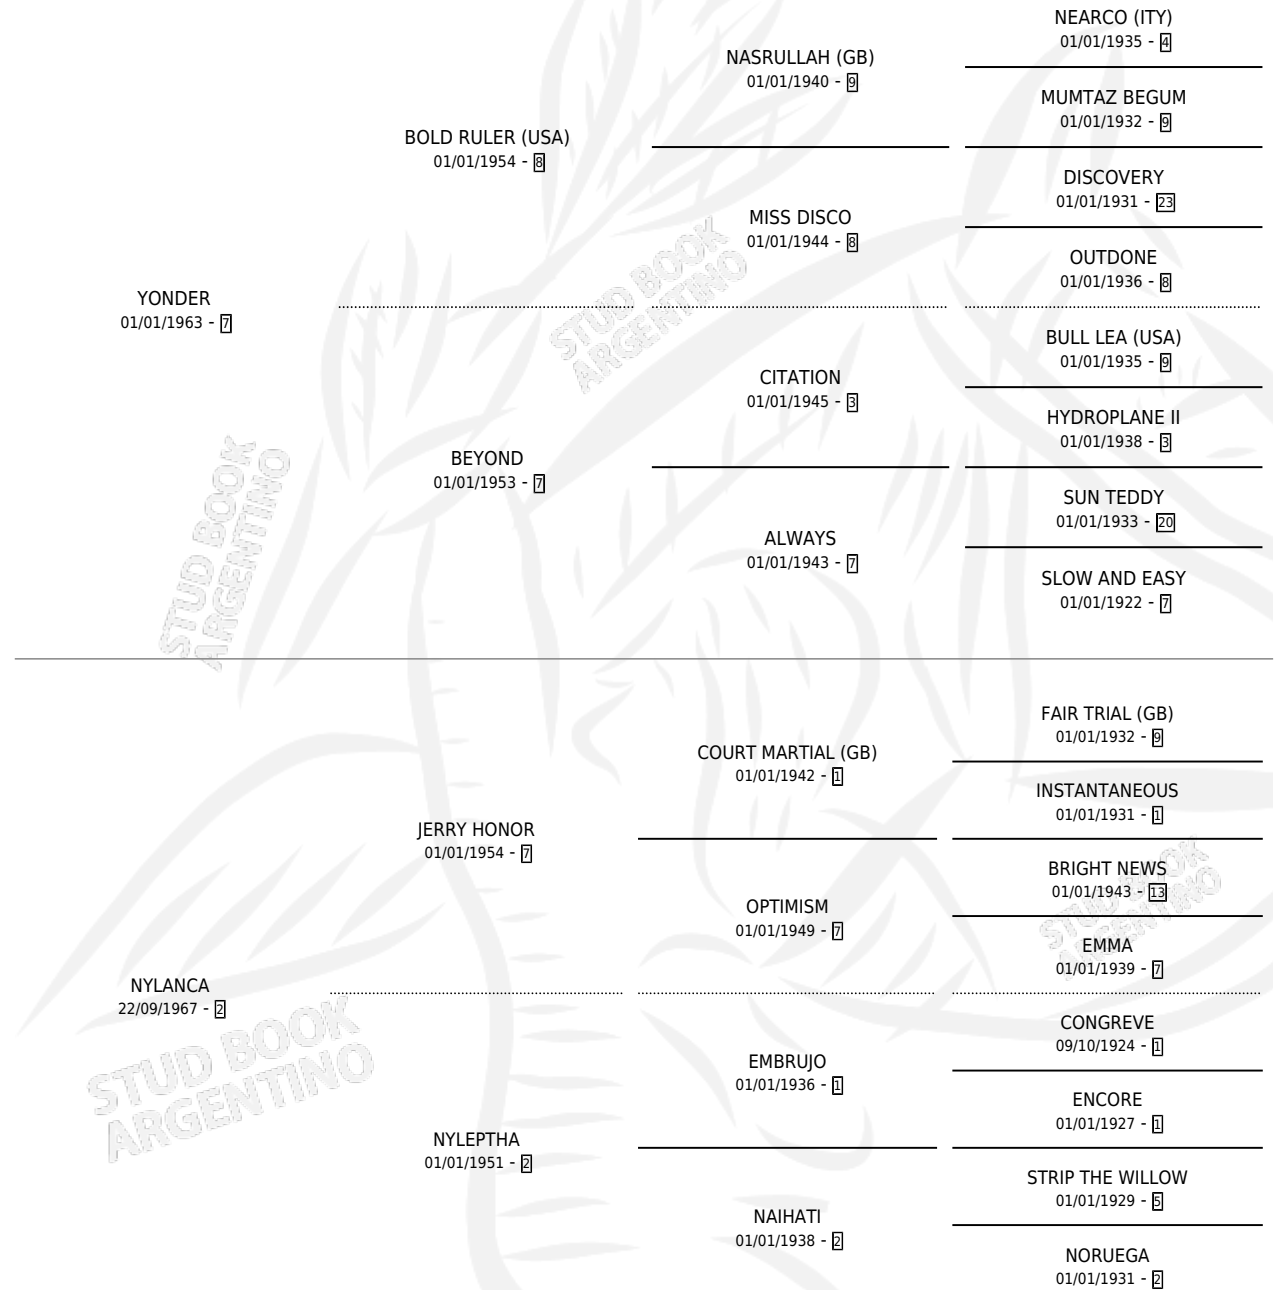

KIPPY

por YONDER y NYLANCA por JERRY HONOR

Argentina · Hembra · Alazan · SP · 15/08/1975
Familia 2-h · Volumen 29

ESTADO

TIPIFICACIÓN SANGUÍNEA	X
TIPIFICACIÓN POR ADN	X
PASAPORTE	X
IDENTIFICACIÓN POR MICROCHIP	X
REPRODUCTOR	X

Lugar de nacimiento: Campo particular

Criador: Sin dato

PEDIGREE

KIPPY

Datos oficiales del Stud Book Argentino

Documento generado el 25/04/2026

studbook.org.ar