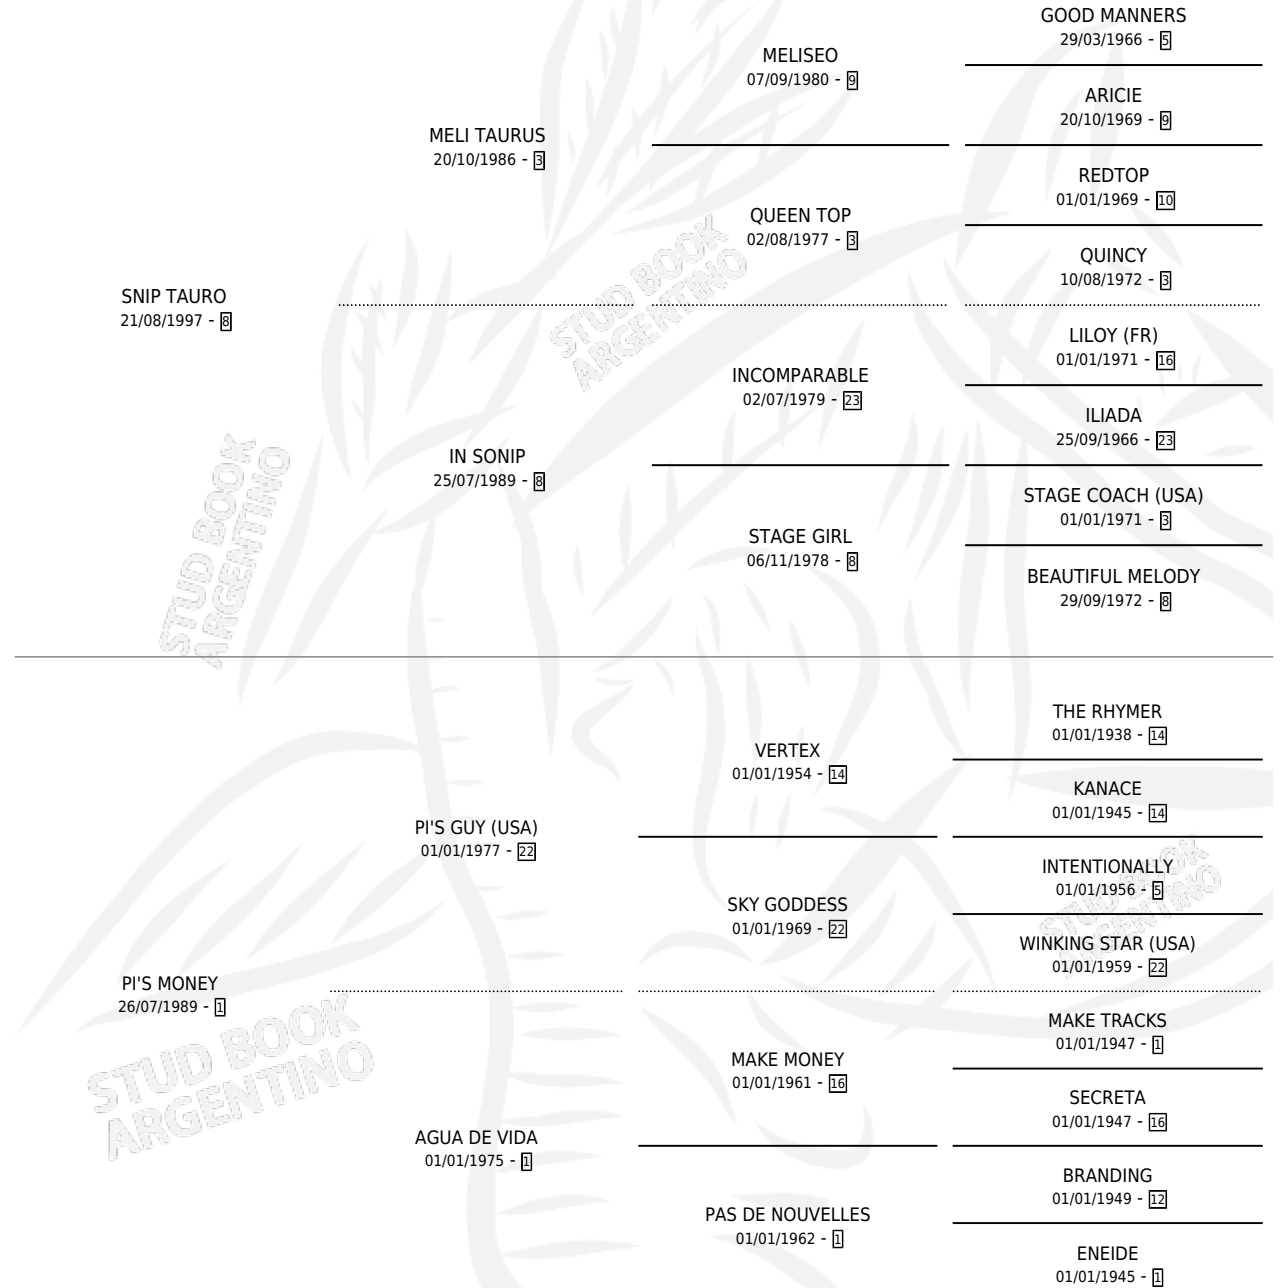

SPEEDY MONEY

por SNIP TAURO y PI'S MONEY por PI'S GUY (USA)

Argentina · Macho · Zaino · SP · 07/07/2006
Familia 1-I · Volumen 39

ESTADO

TIPIFICACIÓN SANGUÍNEA	X
TIPIFICACIÓN POR ADN	X
PASAPORTE	X
IDENTIFICACIÓN POR MICROCHIP	X
REPRODUCTOR	X

Lugar de nacimiento: Rosa Negra

Criador: Sin dato

PEDIGREE

SPEEDY MONEY

Datos oficiales del Stud Book Argentino

Documento generado el 14/05/2026

studbook.org.ar