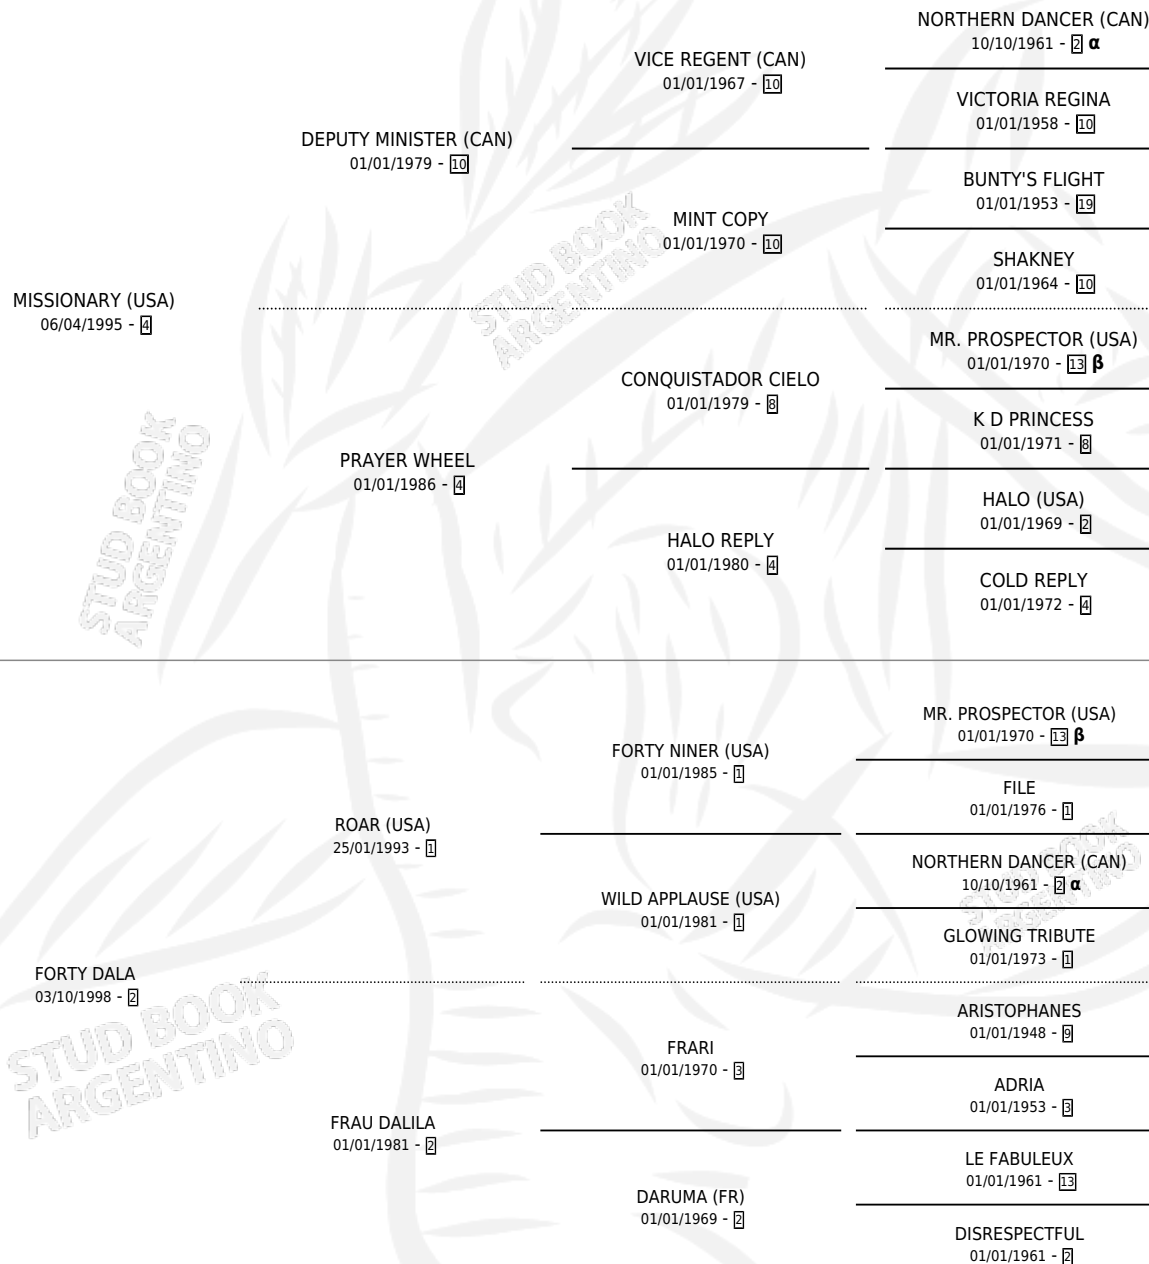

LADY MARMALADE

por **MISSIONARY (USA)** y **FORTY DALA** por **ROAR (USA)**

Argentina · Hembra · Alazan Tostado · SP · 22/08/2006
Familia 2-o · Volumen 39

ESTADO

TIPIFICACIÓN SANGUÍNEA	X
TIPIFICACIÓN POR ADN	✓
PASAPORTE	X
IDENTIFICACIÓN POR MICROCHIP	X
REPRODUCTOR	✓

Lugar de nacimiento: La Quebrada

Criador: Viejo Tombo

~

HIJOS

	MACHOS	HEMBRAS
5 NACIERON	2	3
3 CORRIERON	1	2
1 GANARON	1	0
0 GANADORES CL	0 GANADORES GR	0 GANADORES G1

PEDIGREE

INBREEDING : **α,β**

CAMPAÑA

Solo carreras oficiales de Argentina

POR EDAD

EDAD	CC	1°	2°	3°	4°	5°	NP	CLC	CLG	CLCG1	CLGG1	IMPORTE	GANANCIA / CC
3 AÑOS	3	0	0	1	0	0	2	0	0	0	0	\$5,100	\$1,700
4 AÑOS	2	1	0	0	0	0	1	0	0	0	0	\$21,000	\$10,500
5 AÑOS	1	0	0	0	0	0	1	0	0	0	0	\$0	\$0
TOTALES	6	1	0	1	0	0	4	0	0	0	0	\$26,100	\$4,350
%		16.7%	0.0%	16.7%	0.0%	0.0%	66.7%	0.0%	0.0%	0.0%	0.0%		