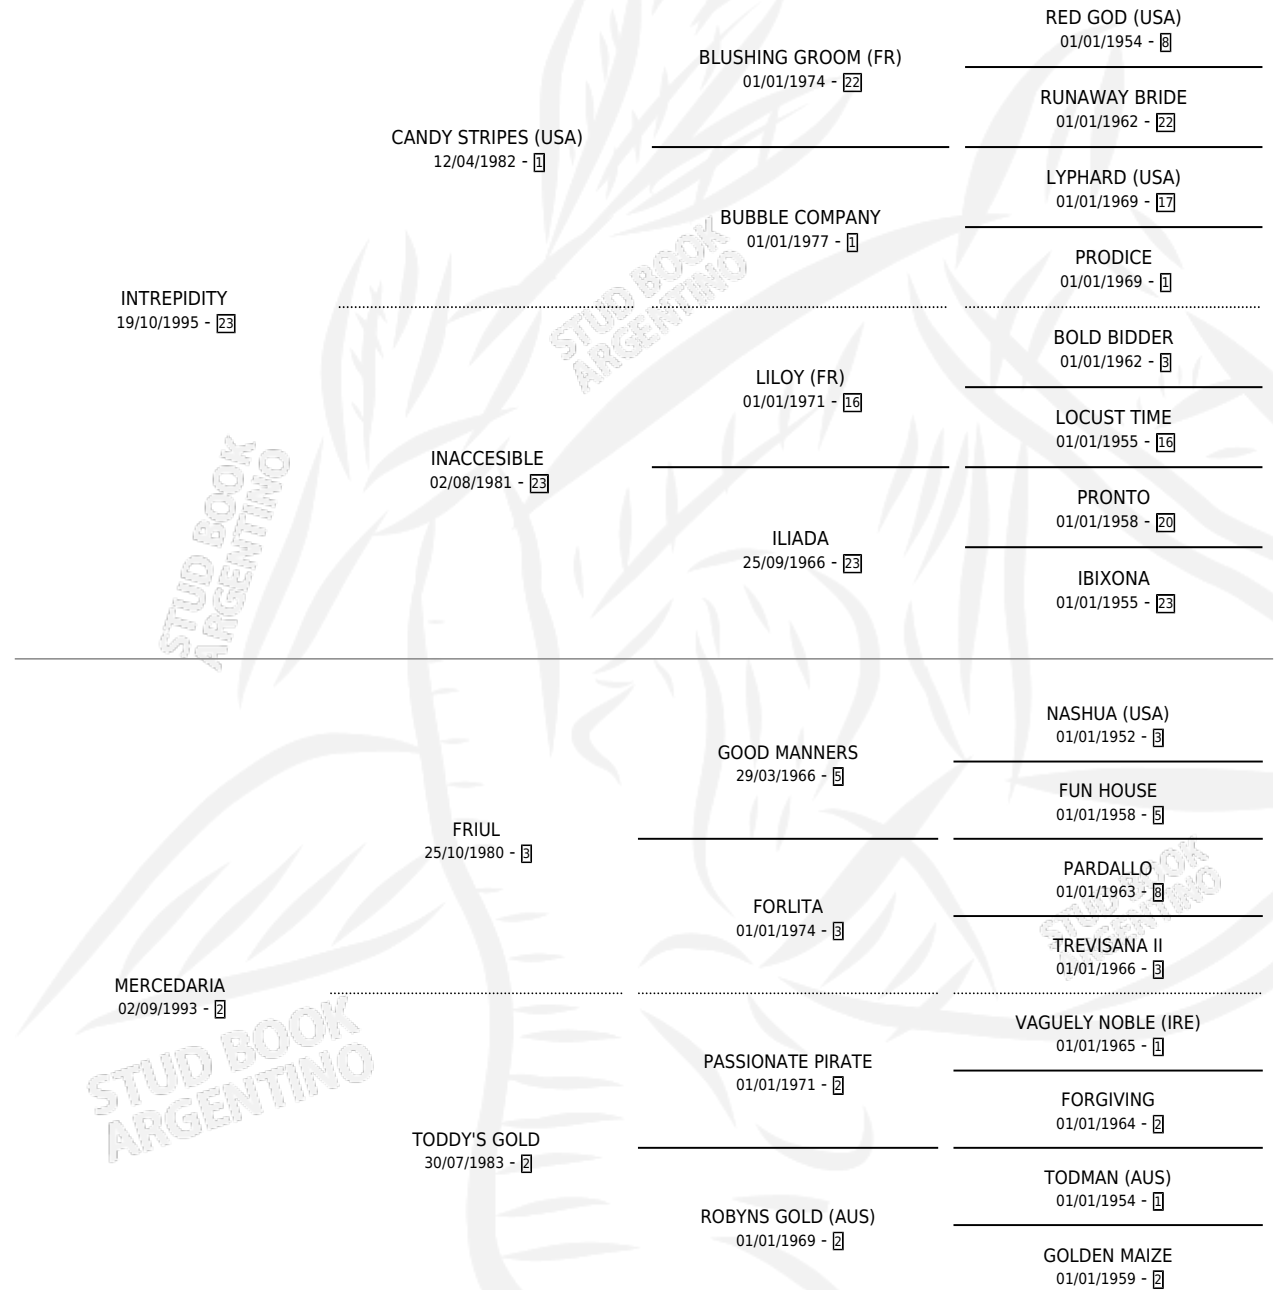

CERRO MERCEDARIO

por INTREPIDITY y MERCEDARIA por FRIUL

Argentina · Macho · Tordillo · SP · 11/08/2006
Familia 2-g · Volumen 39

ESTADO

TIPIFICACIÓN SANGUÍNEA	X
TIPIFICACIÓN POR ADN	✓
PASAPORTE	X
IDENTIFICACIÓN POR MICROCHIP	X
REPRODUCTOR	X

Lugar de nacimiento: El Tambolar

Criador: Sin dato

PEDIGREE

CAMPAÑA

Solo carreras oficiales de Argentina

POR EDAD

EDAD	CC	1°	2°	3°	4°	5°	NP	CLC	CLG	CLCG1	CLGG1	IMPORTE	GANANCIA / CC
2 AÑOS	2	0	0	0	0	2	0	0	0	0	0	\$1,290	\$645
3 AÑOS	2	1	0	0	0	0	1	0	0	0	0	\$19,000	\$9,500
4 AÑOS	1	0	0	0	0	0	1	0	0	0	0	\$0	\$0
5 AÑOS	3	0	1	0	2	0	0	0	0	0	0	\$9,227	\$3,076
6 AÑOS	2	0	0	0	0	0	2	0	0	0	0	\$0	\$0
7 AÑOS	1	0	0	0	0	0	1	0	0	0	0	\$0	\$0
TOTALES	11	1	1	0	2	2	5	0	0	0	0	\$29,517	\$2,683
%		9.1%	9.1%	0.0%	18.2%	18.2%	45.5%	0.0%	0.0%	0.0%	0.0%		

Ganador en La Punta - \$29,517, a los 3 años.

POR DISTANCIA

HIPODROMO	CC	1°	2°	3°	4°	5°	NP	CLC	CLG	CLCG1	CLGG1	IMPORTE
LA PUNTA	11	1	1	0	2	2	5	0	0	0	0	\$29,517
1300 MTS	1	0	0	0	0	0	1	0	0	0	0	\$0
1000 MTS	8	1	1	0	2	0	4	0	0	0	0	\$28,227
1200 MTS	1	0	0	0	0	1	0	0	0	0	0	\$640
800 MTS	1	0	0	0	0	1	0	0	0	0	0	\$650