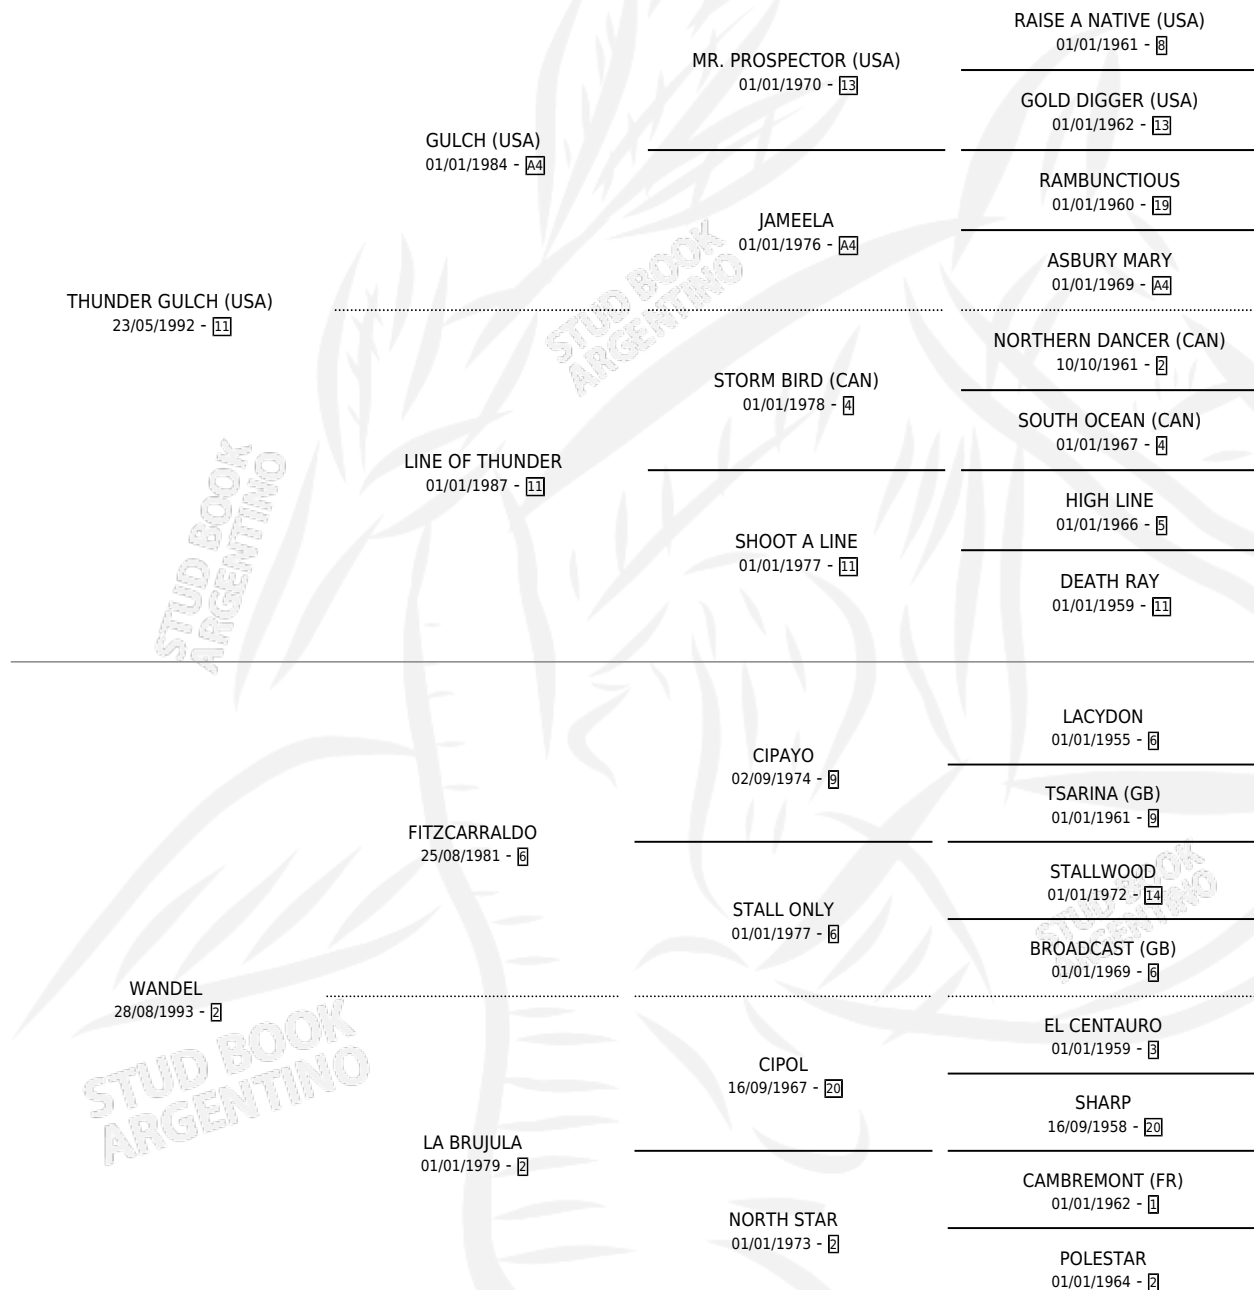

LONELY CHAMP (USA)

por THUNDER GULCH (USA) y WANDEL por FITZCARRALDO

Estados Unidos · Hembra · Zaino · SP · 18/10/2005
Familia 2-f · Volumen web

ESTADO

TIPIFICACIÓN SANGUÍNEA	X
TIPIFICACIÓN POR ADN	✓
PASAPORTE	X
IDENTIFICACIÓN POR MICROCHIP	X
REPRODUCTOR	✓

Lugar de nacimiento: Estados Unidos

Criador: Extranjero

~

HIJOS

	MACHOS	HEMBRAS
5 NACIERON	3	2
2 CORRIERON	1	1
1 GANARON	1	0
0 GANADORES CL	0 GANADORES GR	0 GANADORES G1

PEDIGREE