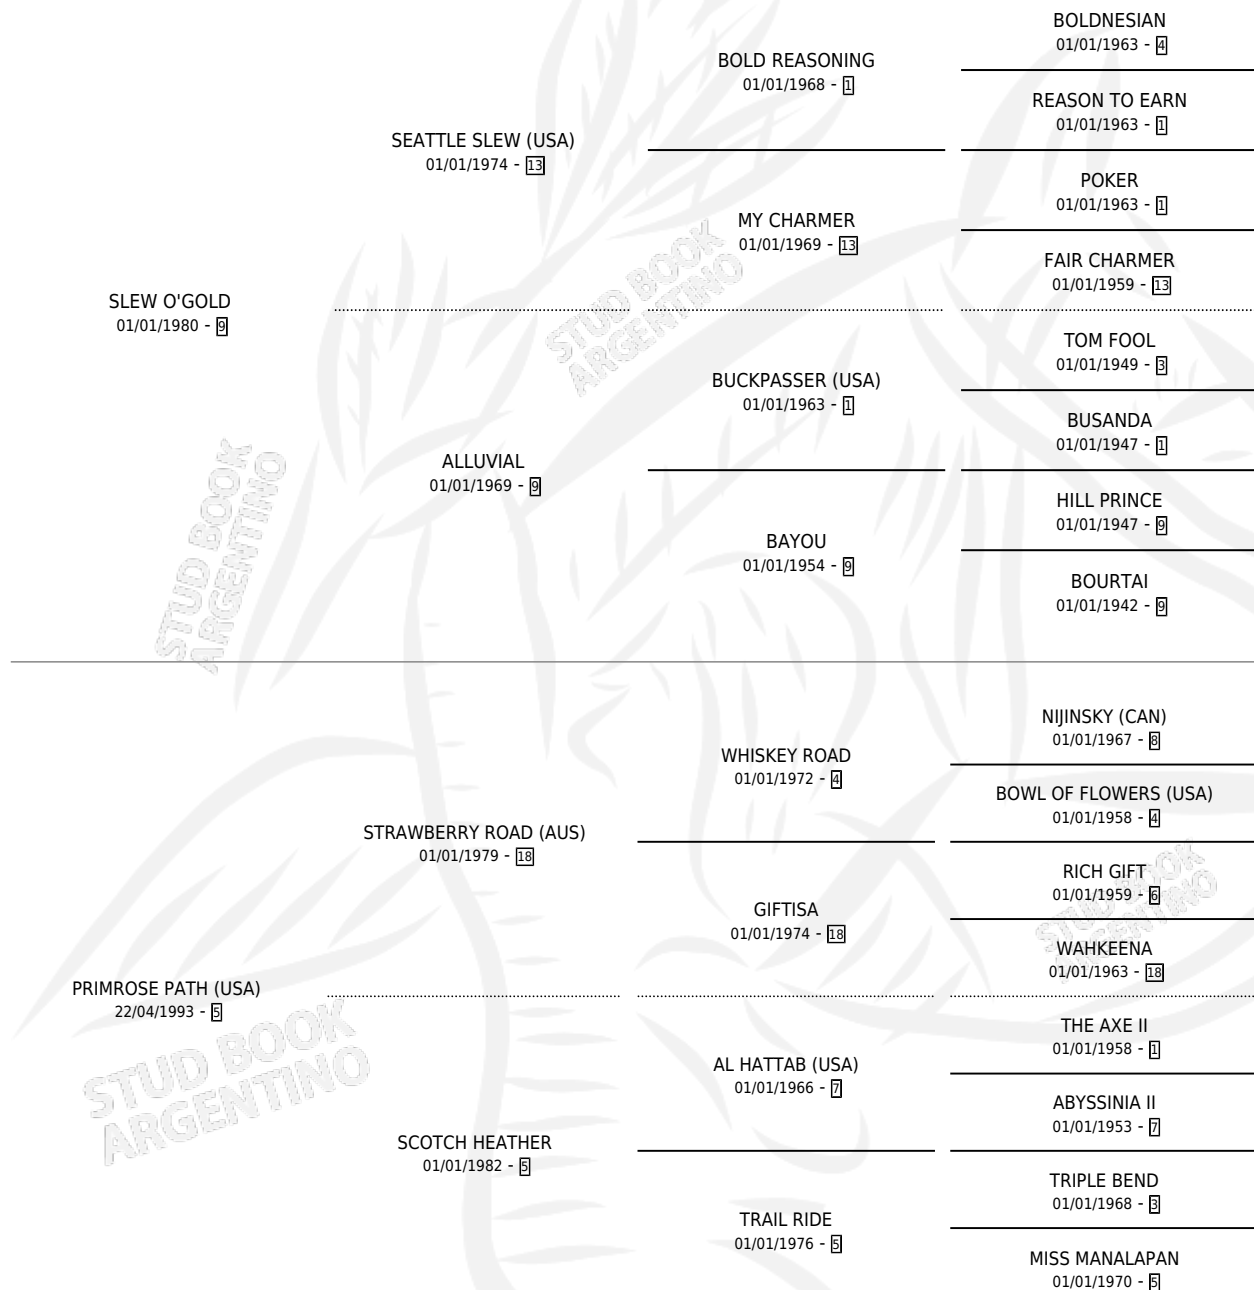

Lugar de nacimiento: Estados Unidos

Criador: Extranjero

~

HIJOS

	MACHOS	HEMBRAS
11 NACIERON	5	6
5 CORRIERON	2	3
1 GANARON	0	1
0 GANADORES CL	0 GANADORES GR	0 GANADORES G1

PEDIGREE

EXPORTACIÓN / IMPORTACIÓN

FECHA	MOVIMIENTO	PAÍS
18/09/2006	IMPORTADO	URUGUAY

~

CAMPAÑA

Solo carreras oficiales de Argentina

POR EDAD

EDAD	CC	1°	2°	3°	4°	5°	NP	CLC	CLG	CLCG1	CLGG1	IMPORTE	GANANCIA / CC
5 AÑOS	2	0	0	0	1	0	1	0	0	0	0	\$1,050	\$525
TOTALES	2	0	0	0	1	0	1	0	0	0	0	\$1,050	\$525
%		0.0%	0.0%	0.0%	50.0%	0.0%	50.0%	0.0%	0.0%	0.0%	0.0%		