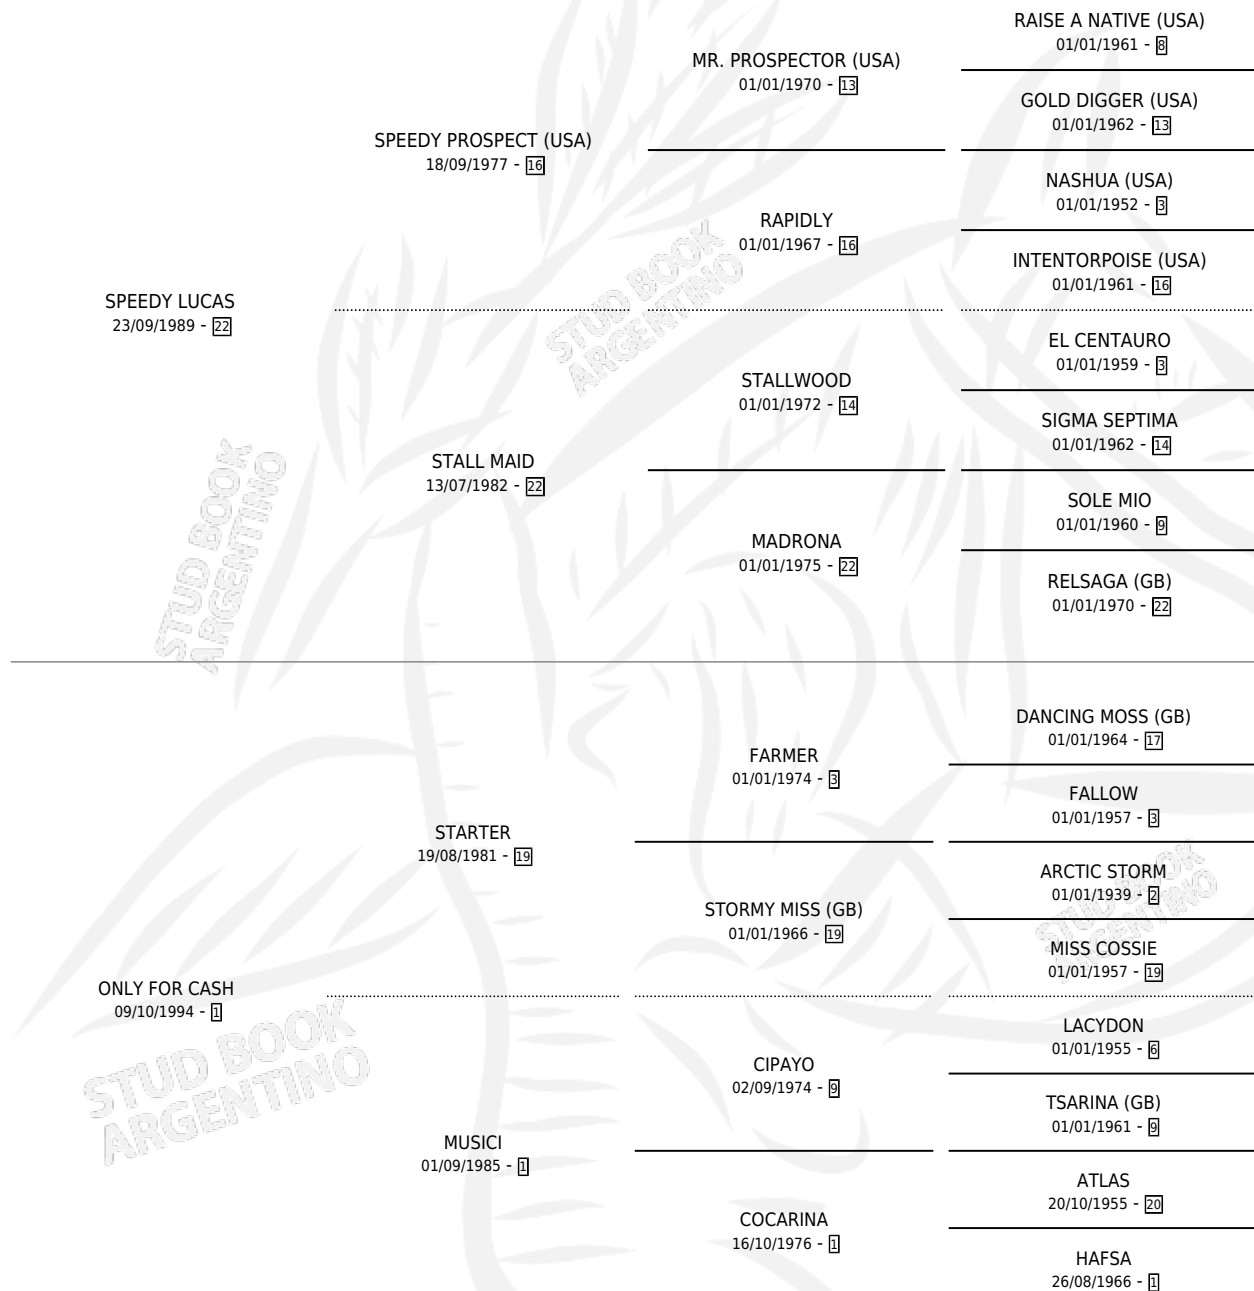

SIEMPRE AFUERA

por **SPEEDY LUCAS** y **ONLY FOR CASH** por **STARTER**

Argentina · Hembra · Alazan · SP · 06/09/2006
Familia 1-p · Volumen 39

ESTADO

TIPIFICACIÓN SANGUÍNEA	X
TIPIFICACIÓN POR ADN	X
PASAPORTE	X
IDENTIFICACIÓN POR MICROCHIP	X
REPRODUCTOR	X

Lugar de nacimiento: San Ambrosio

Criador: Sin dato

PEDIGREE

SIEMPRE AFUERA

Datos oficiales del Stud Book Argentino

Documento generado el 10/05/2026

studbook.org.ar