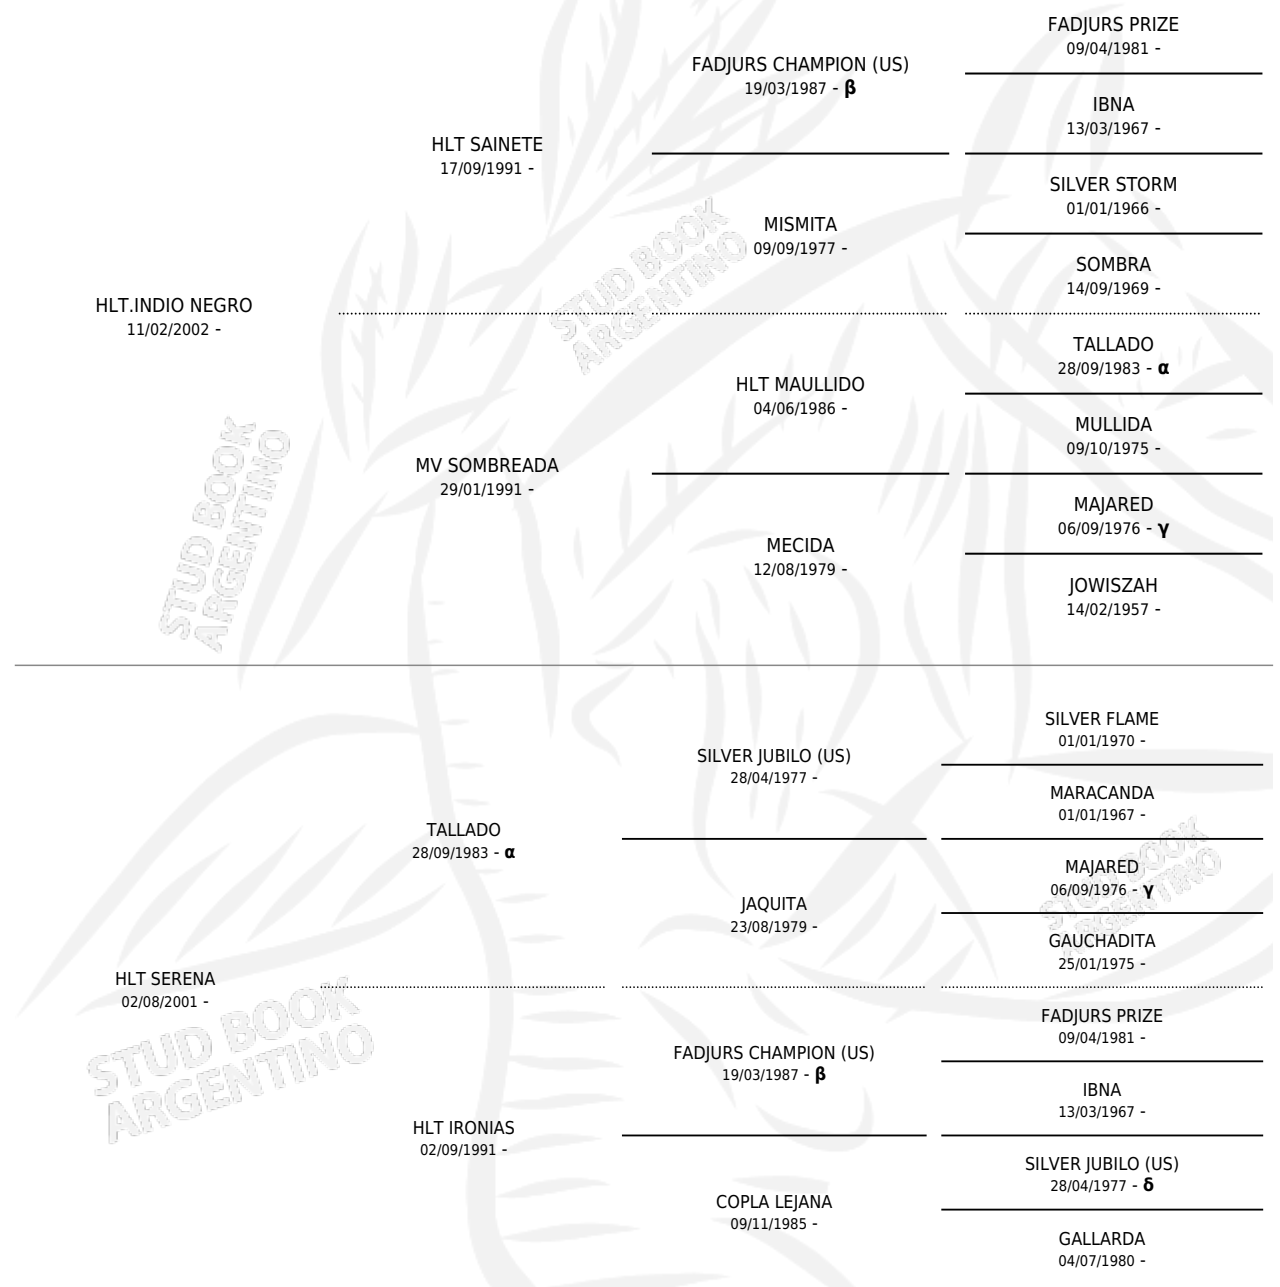

HLT SIGILOSA

por HLT.INDIO NEGRO y HLT SERENA por TALLADO

Argentina · Hembra · Tordillo · AP · 13/09/2006
Familia · Volumen 39

ESTADO

TIPIFICACIÓN SANGUÍNEA	X
TIPIFICACIÓN POR ADN	✓
PASAPORTE	✓
IDENTIFICACIÓN POR MICROCHIP	X
REPRODUCTOR	✓

Lugar de nacimiento: Los Toros

Criador: Los Toros

~

HIJOS

	MACHOS	HEMBRAS
4 NACIERON	1	3
SIN ACTUACIONES		

PEDIGREE

INBREEDING : $\alpha, \beta, \gamma, \delta$