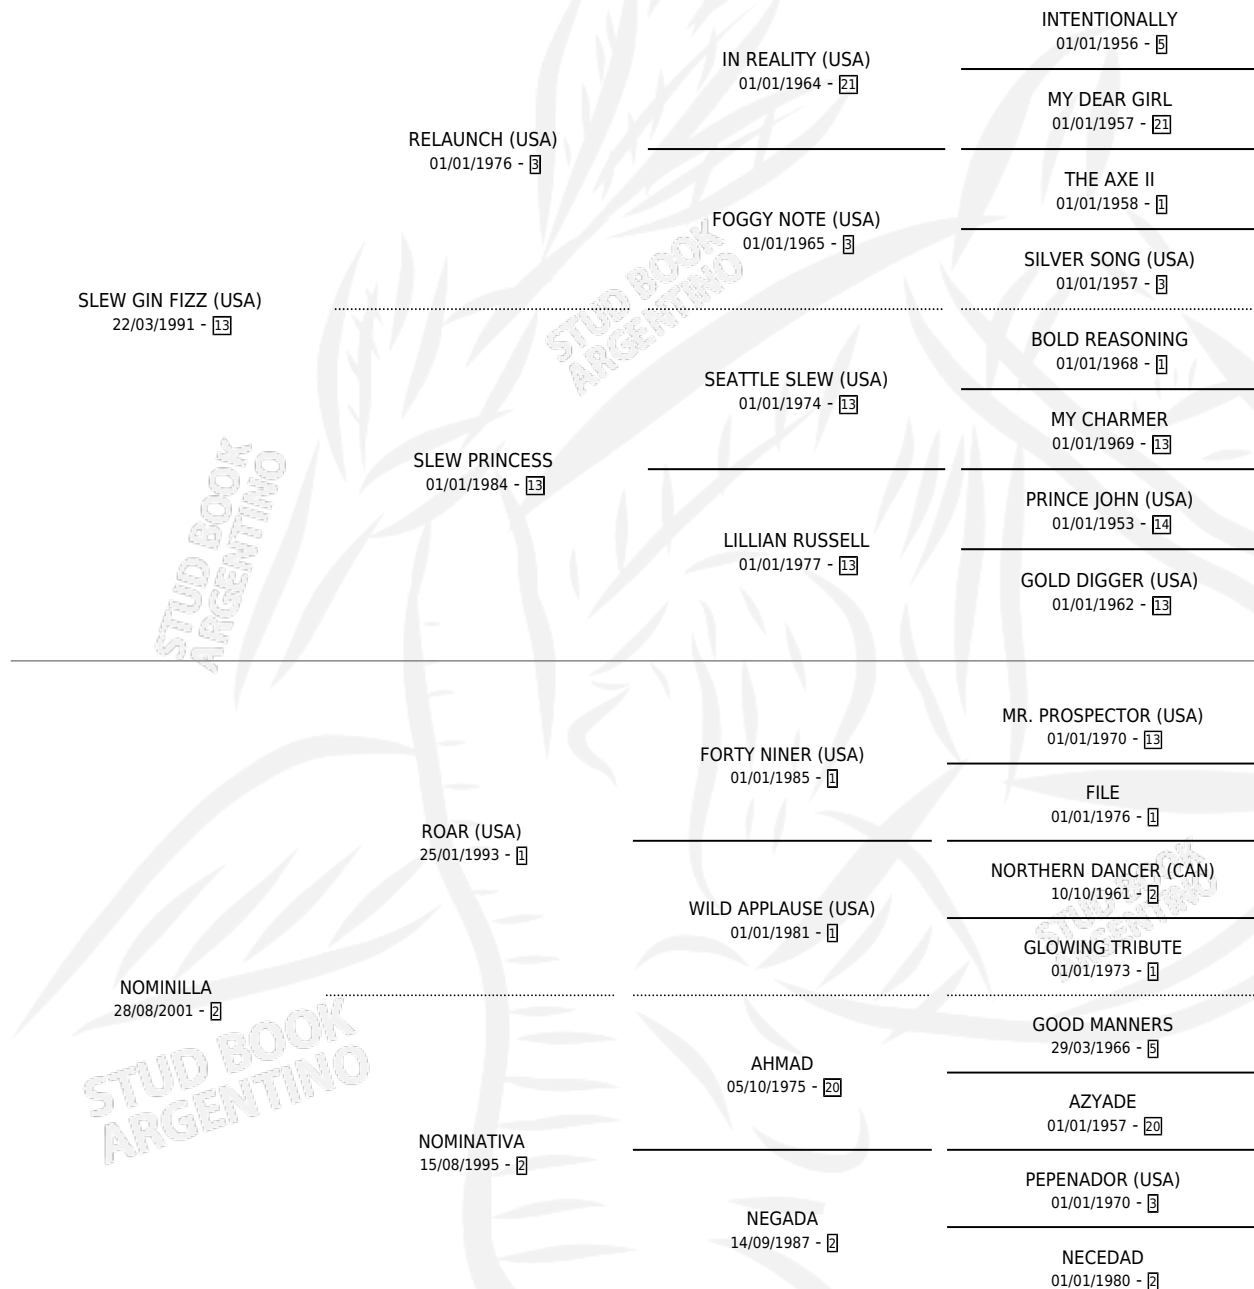

LITTLE WILD

por **SLEW GIN FIZZ (USA)** y **NOMINILLA** por **ROAR (USA)**

Argentina · Hembra · Zaino · SP · 17/09/2006
Familia 2-h · Volumen 39

ESTADO

TIPIFICACIÓN SANGUÍNEA	X
TIPIFICACIÓN POR ADN	✓
PASAPORTE	X
IDENTIFICACIÓN POR MICROCHIP	X
REPRODUCTOR	✓

Lugar de nacimiento: Los Irlandeses

Criador: Las Catalanas S.A.

~

HIJOS

	MACHOS	HEMBRAS
2 NACIERON	2	0
2 CORRIERON	2	0

SIN ACTUACIONES

PEDIGREE

CAMPAÑA