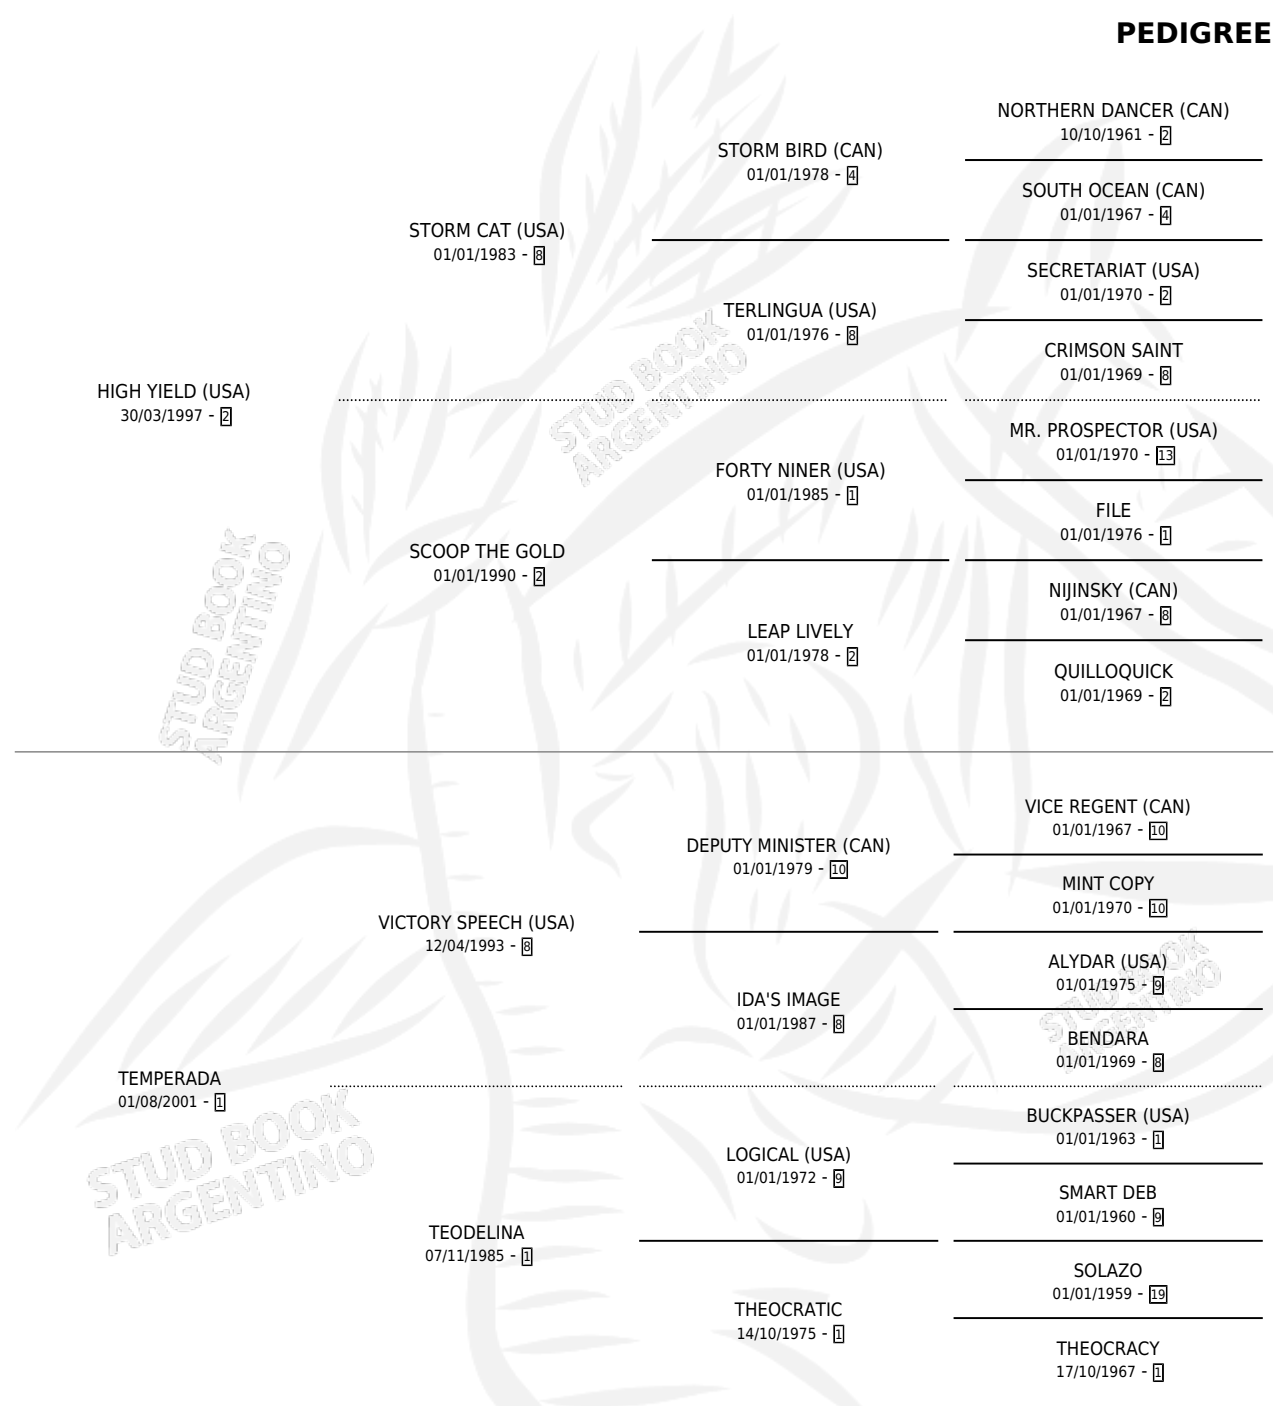

Lugar de nacimiento: La Quebrada
Criador: Green And Black

~

HIJOS

	MACHOS	HEMBRAS
6 NACIERON	2	4
1 CORRIERON	1	0

SIN ACTUACIONES

PEDIGREE

CAMPAÑA

Solo carreras oficiales de Argentina