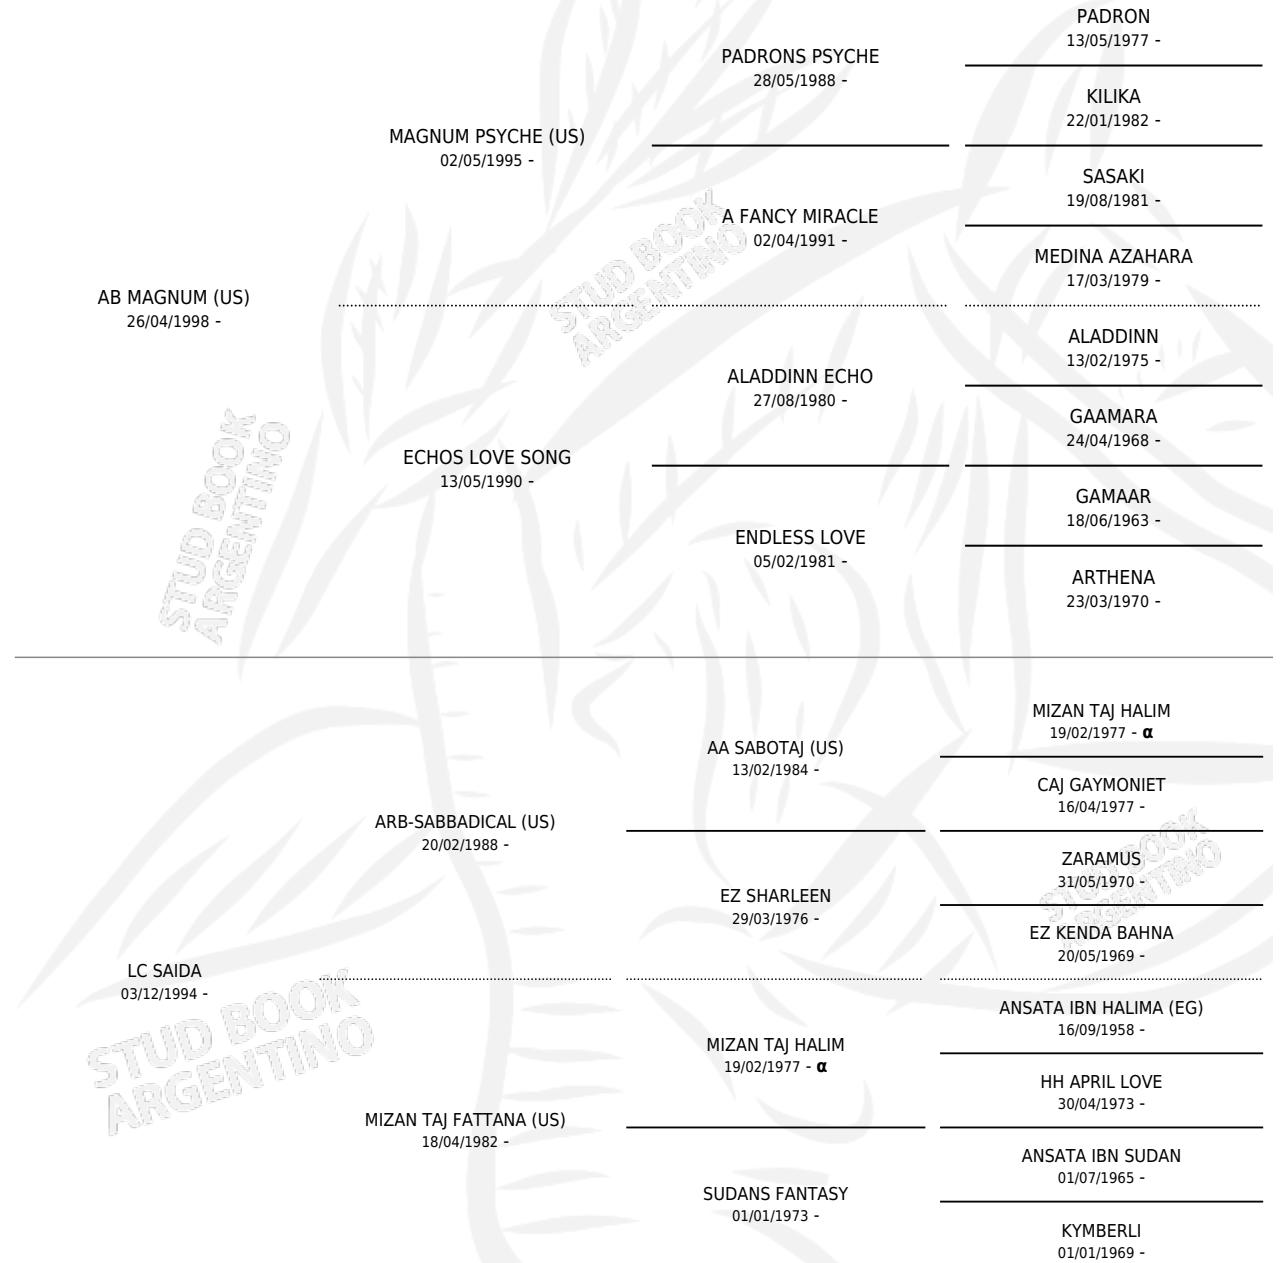

HCE MAGSAIBIBI

por **AB MAGNUM (US)** y **LC SAIDA** por **ARB-SABBADICAL (US)**

Argentina · Macho · Tordillo · AP · 15/08/2006
Familia · Volumen 39

ESTADO

TIPIFICACIÓN SANGUÍNEA	X
TIPIFICACIÓN POR ADN	✓
PASAPORTE	X
IDENTIFICACIÓN POR MICROCHIP	X
REPRODUCTOR	X

Lugar de nacimiento: Cuatro Estrellas

Criador: Cuatro Estrellas

PEDIGREE

INBREEDING : α

HCE MAGSAIBIBI

Datos oficiales del Stud Book Argentino

Documento generado el 09/05/2026

studbook.org.ar