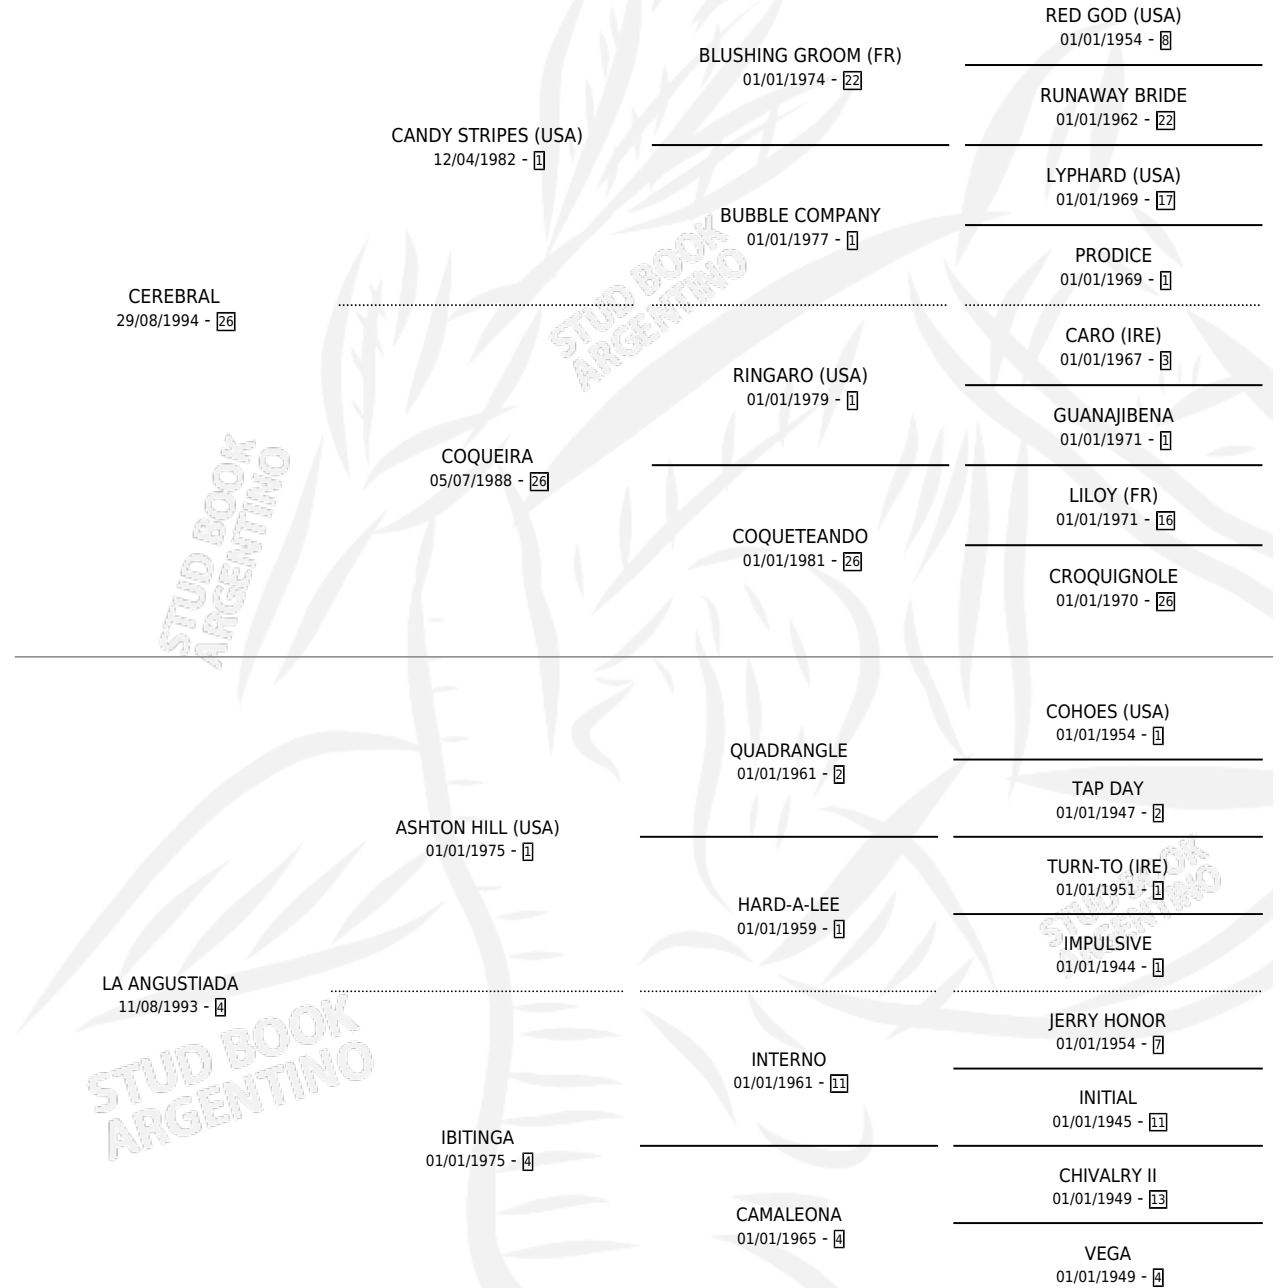

RUSA ANGUISTIADA

por CEREBRAL y LA ANGUISTIADA por ASHTON HILL
(USA)

Argentina · Hembra · Tordillo · SP · 29/07/2006
Familia 4-b · Volumen 39

ESTADO

TIPIFICACIÓN SANGUÍNEA	X
TIPIFICACIÓN POR ADN	✓
PASAPORTE	X
IDENTIFICACIÓN POR MICROCHIP	X
REPRODUCTOR	X

Lugar de nacimiento: Euzkadi
Criador: Amigo Graciano Roberto

PEDIGREE

CAMPAÑA

Solo carreras oficiales de Argentina

POR EDAD

EDAD	CC	1°	2°	3°	4°	5°	NP	CLC	CLG	CLCG1	CLGG1	IMPORTE	GANANCIA / CC
3 AÑOS	2	0	1	0	0	1	0	0	0	0	0	\$11,250	\$5,625
TOTALES	2	0	1	0	0	1	0	0	0	0	0	\$11,250	\$5,625
%		0.0%	50.0%	0.0%	0.0%	50.0%	0.0%	0.0%	0.0%	0.0%	0.0%		