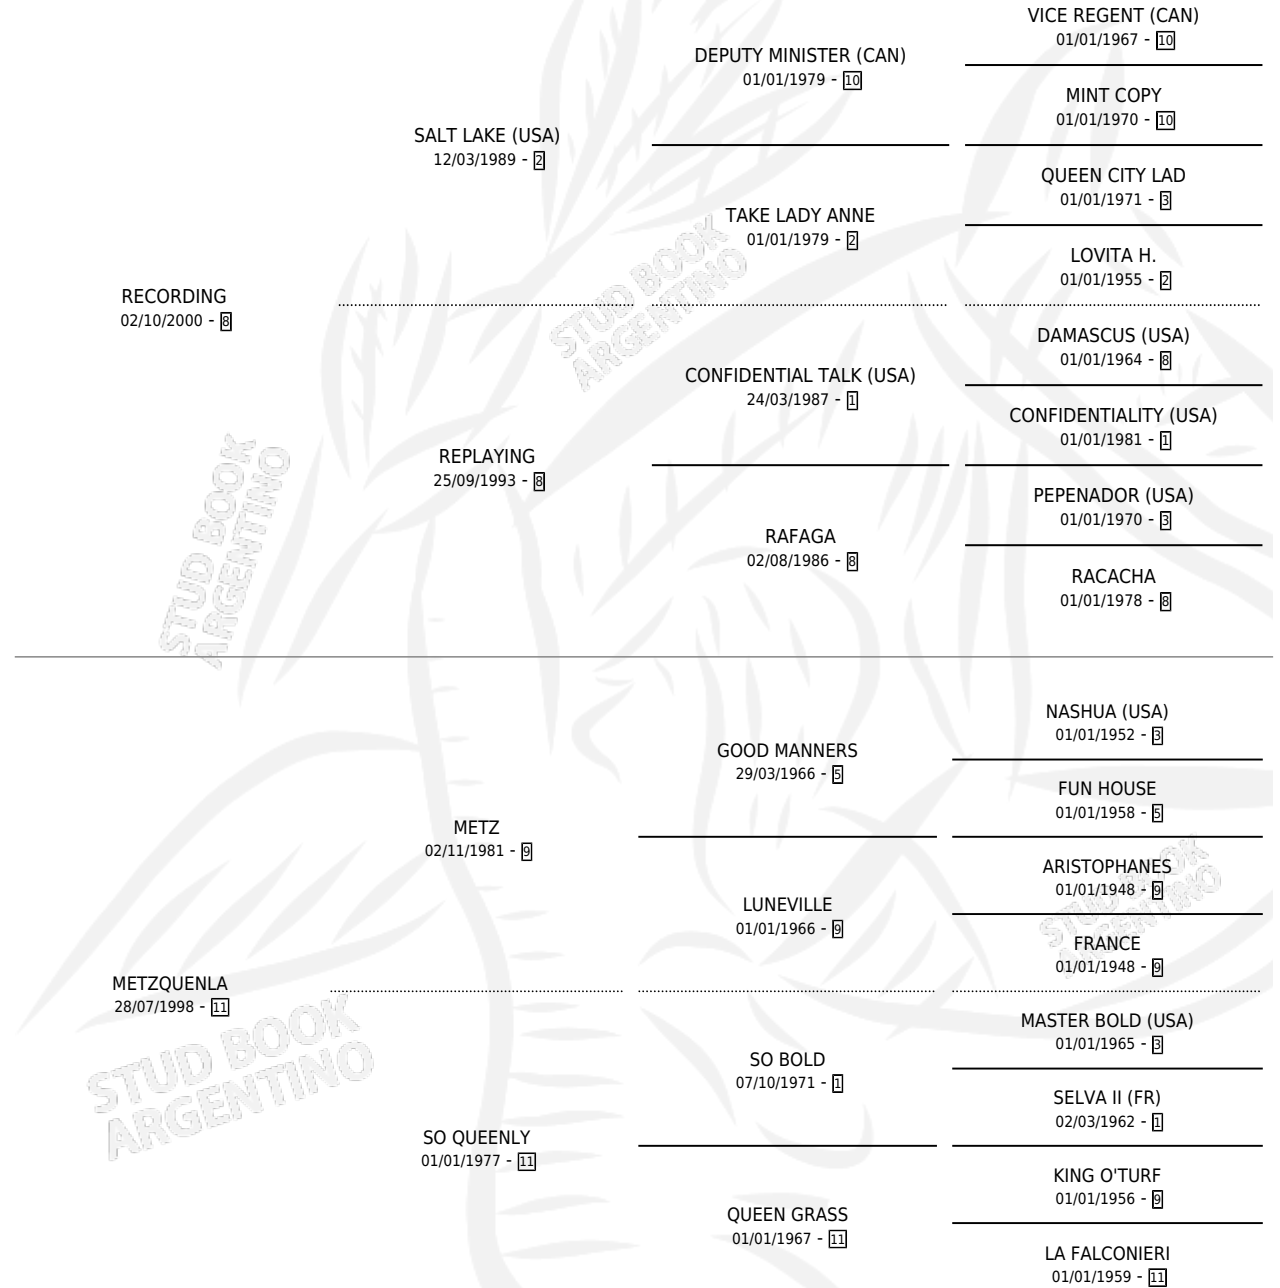

REQUENLA

por RECORDING y METZQUENLA por METZ

Argentina · Hembra · Zaino Negro · SP · 04/09/2006
Familia 11-f · Volumen 39

ESTADO

TIPIFICACIÓN SANGUÍNEA	X
TIPIFICACIÓN POR ADN	✓
PASAPORTE	X
IDENTIFICACIÓN POR MICROCHIP	X
REPRODUCTOR	✓

Lugar de nacimiento: Costa Del Rio

Criador: Costa Del Rio

~

HIJOS

	MACHOS	HEMBRAS
2 NACIERON	1	1
1 CORRIERON	1	0
1 GANARON	1	0
0 GANADORES CL	0 GANADORES GR	0 GANADORES G1

PEDIGREE