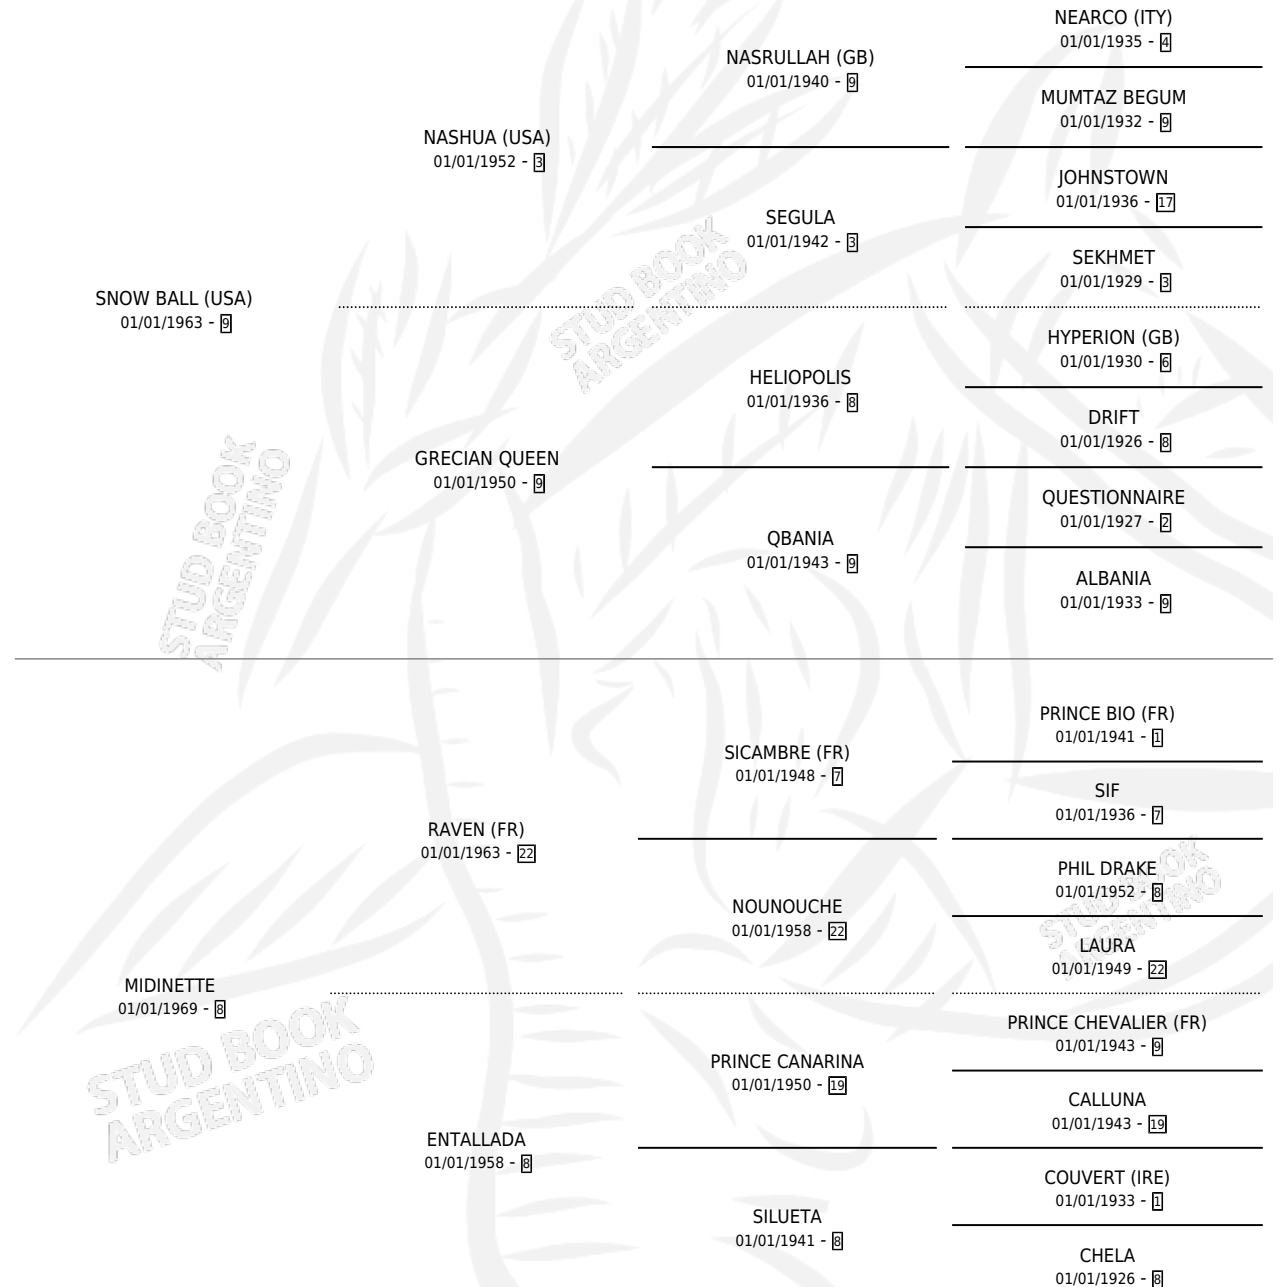

GRECIAN MID

por SNOW BALL (USA) y MIDINETTE por RAVEN (FR)

Argentina · Hembra · Zaino · SP · 01/01/1975
Familia 8-j · Volumen 29

ESTADO

TIPIFICACIÓN SANGUÍNEA	X
TIPIFICACIÓN POR ADN	X
PASAPORTE	X
IDENTIFICACIÓN POR MICROCHIP	X
REPRODUCTOR	✓

Lugar de nacimiento: Campo particular

Criador: Sin dato

~

HIJOS

	MACHOS	HEMBRAS
2 NACIERON	1	1
2 CORRIERON	1	1
2 GANARON	1	1
0 GANADORES CL	0 GANADORES GR	0 GANADORES G1

PEDIGREE