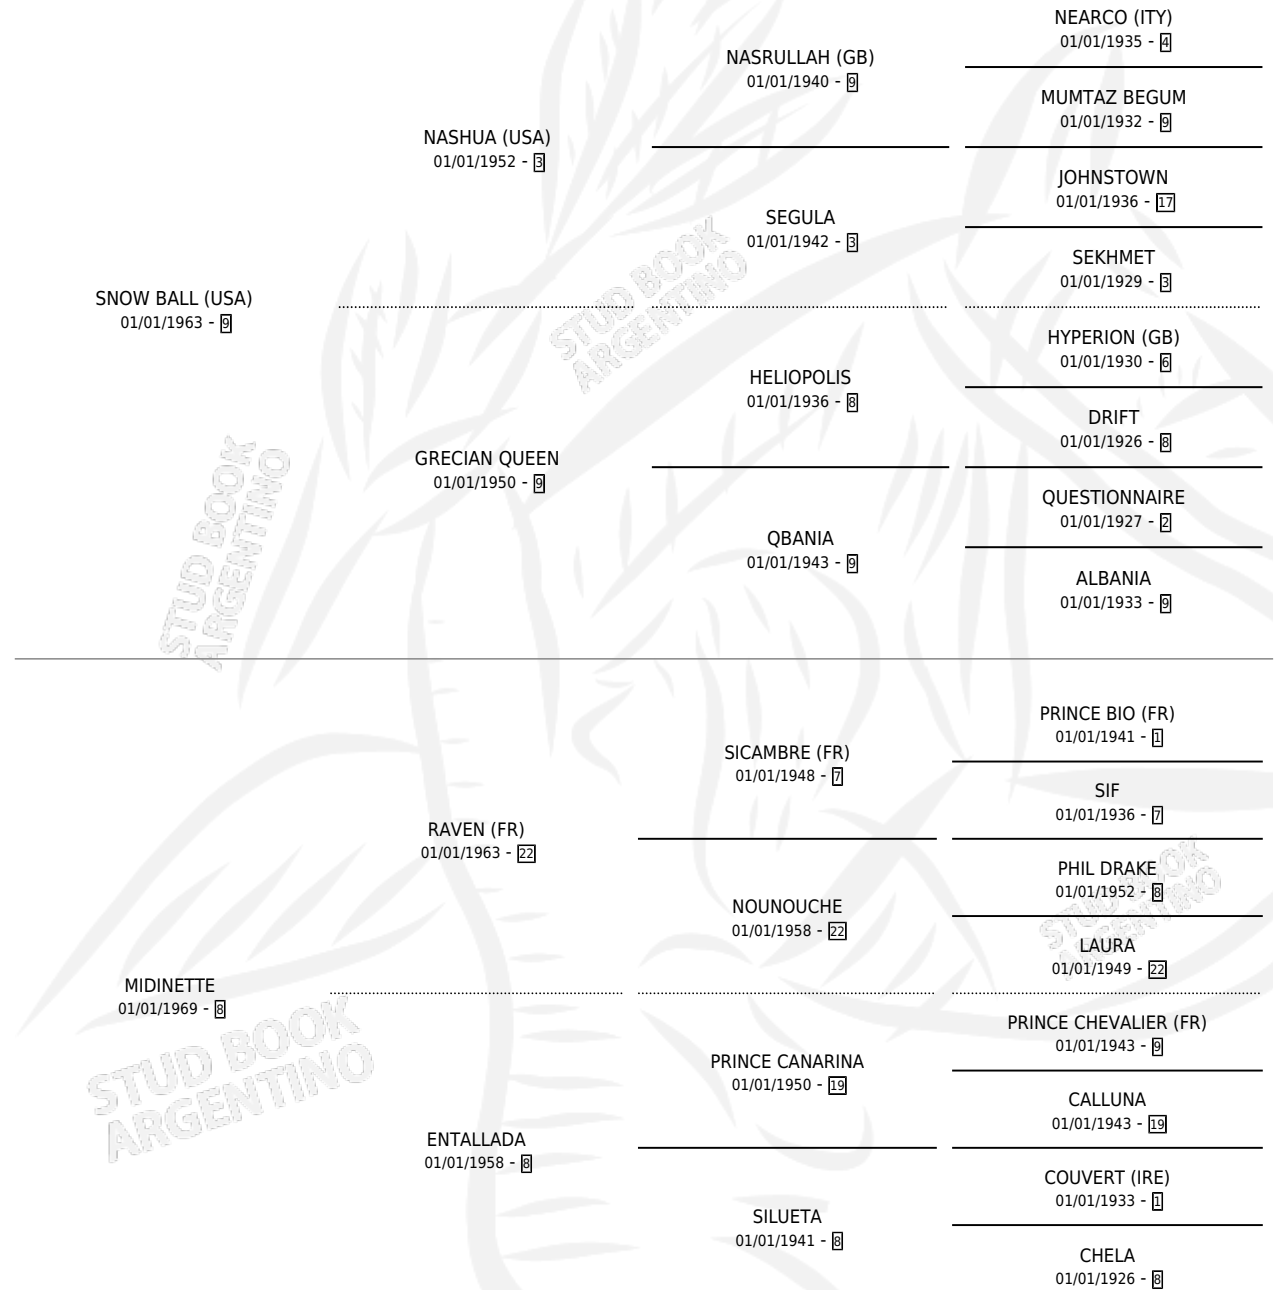

Lugar de nacimiento: Campo particular

Criador: Sin dato

~

HIJOS

	MACHOS	HEMBRAS
2 NACIERON	1	1
2 CORRIERON	1	1
2 GANARON	1	1
0 GANADORES CL	0 GANADORES GR	0 GANADORES G1

PEDIGREE

EXPORTACIÓN / IMPORTACIÓN

FECHA	MOVIMIENTO	PAÍS
01/02/1987	EXPORTADO	ESTADOS UNIDOS