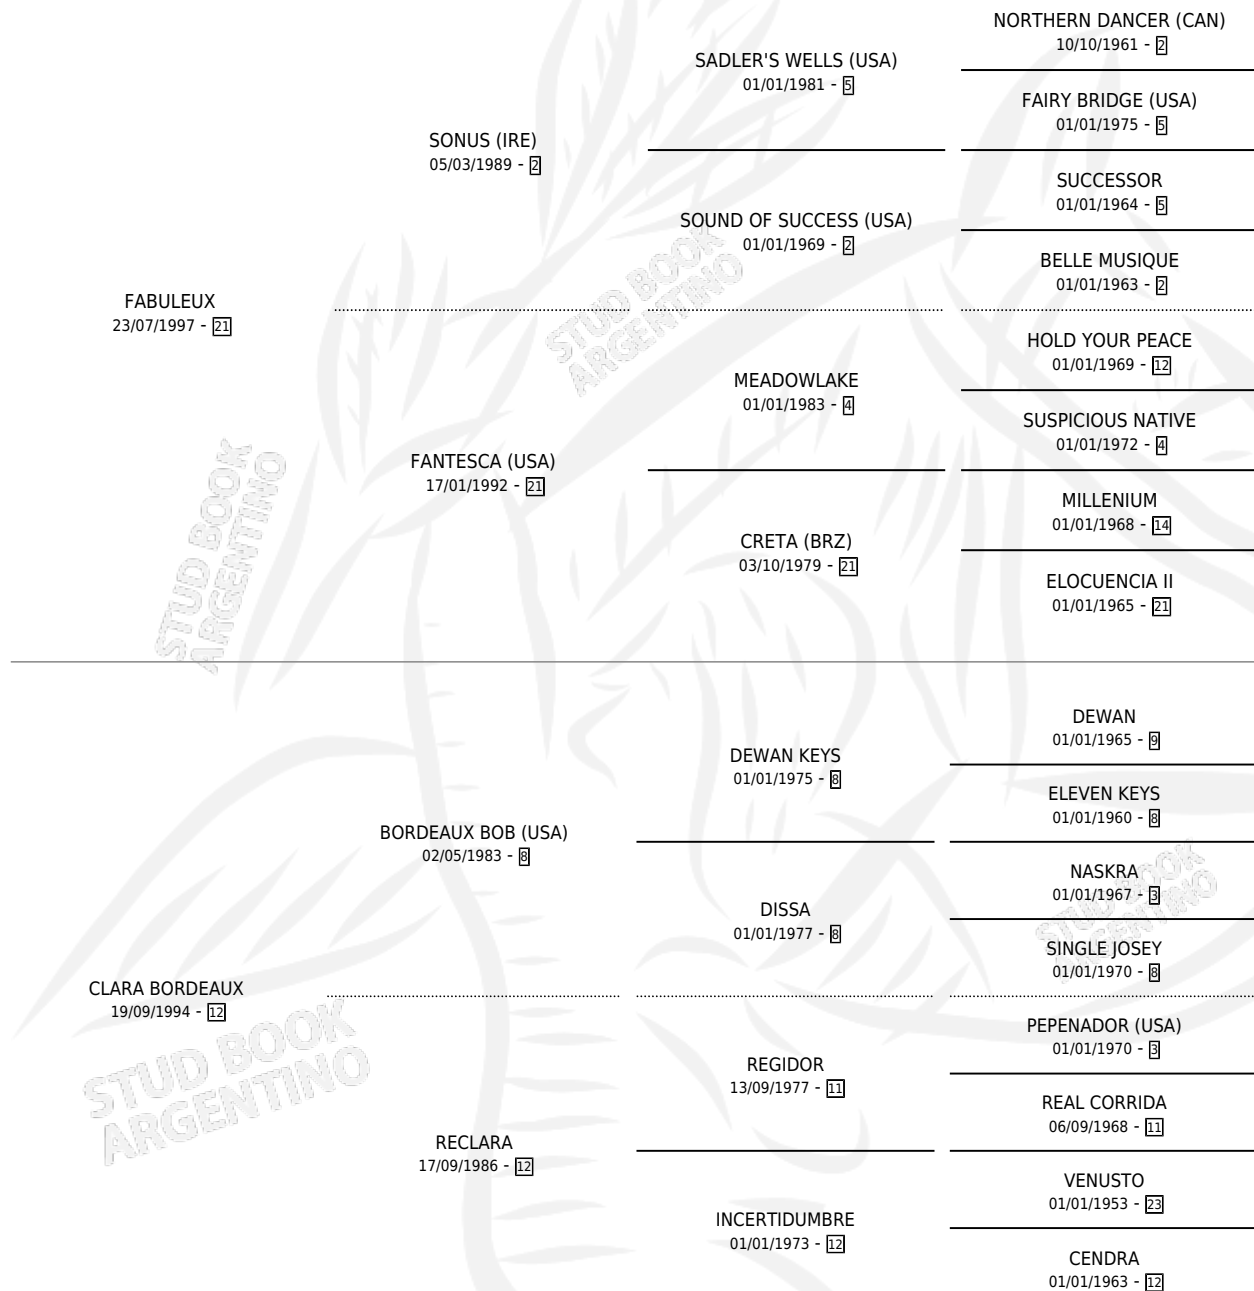

TIA MOCHI

por **FABULEUX** y **CLARA BORDEAUX** por **BORDEAUX BOB** (USA)

Argentina · Hembra · Alazan · SP · 28/07/2006
Familia 12 · Volumen 39

ESTADO

TIPIFICACIÓN SANGUÍNEA	X
TIPIFICACIÓN POR ADN	✓
PASAPORTE	✓
IDENTIFICACIÓN POR MICROCHIP	X
REPRODUCTOR	X

Lugar de nacimiento: Emi Mochi

Criador: Sin dato

PEDIGREE