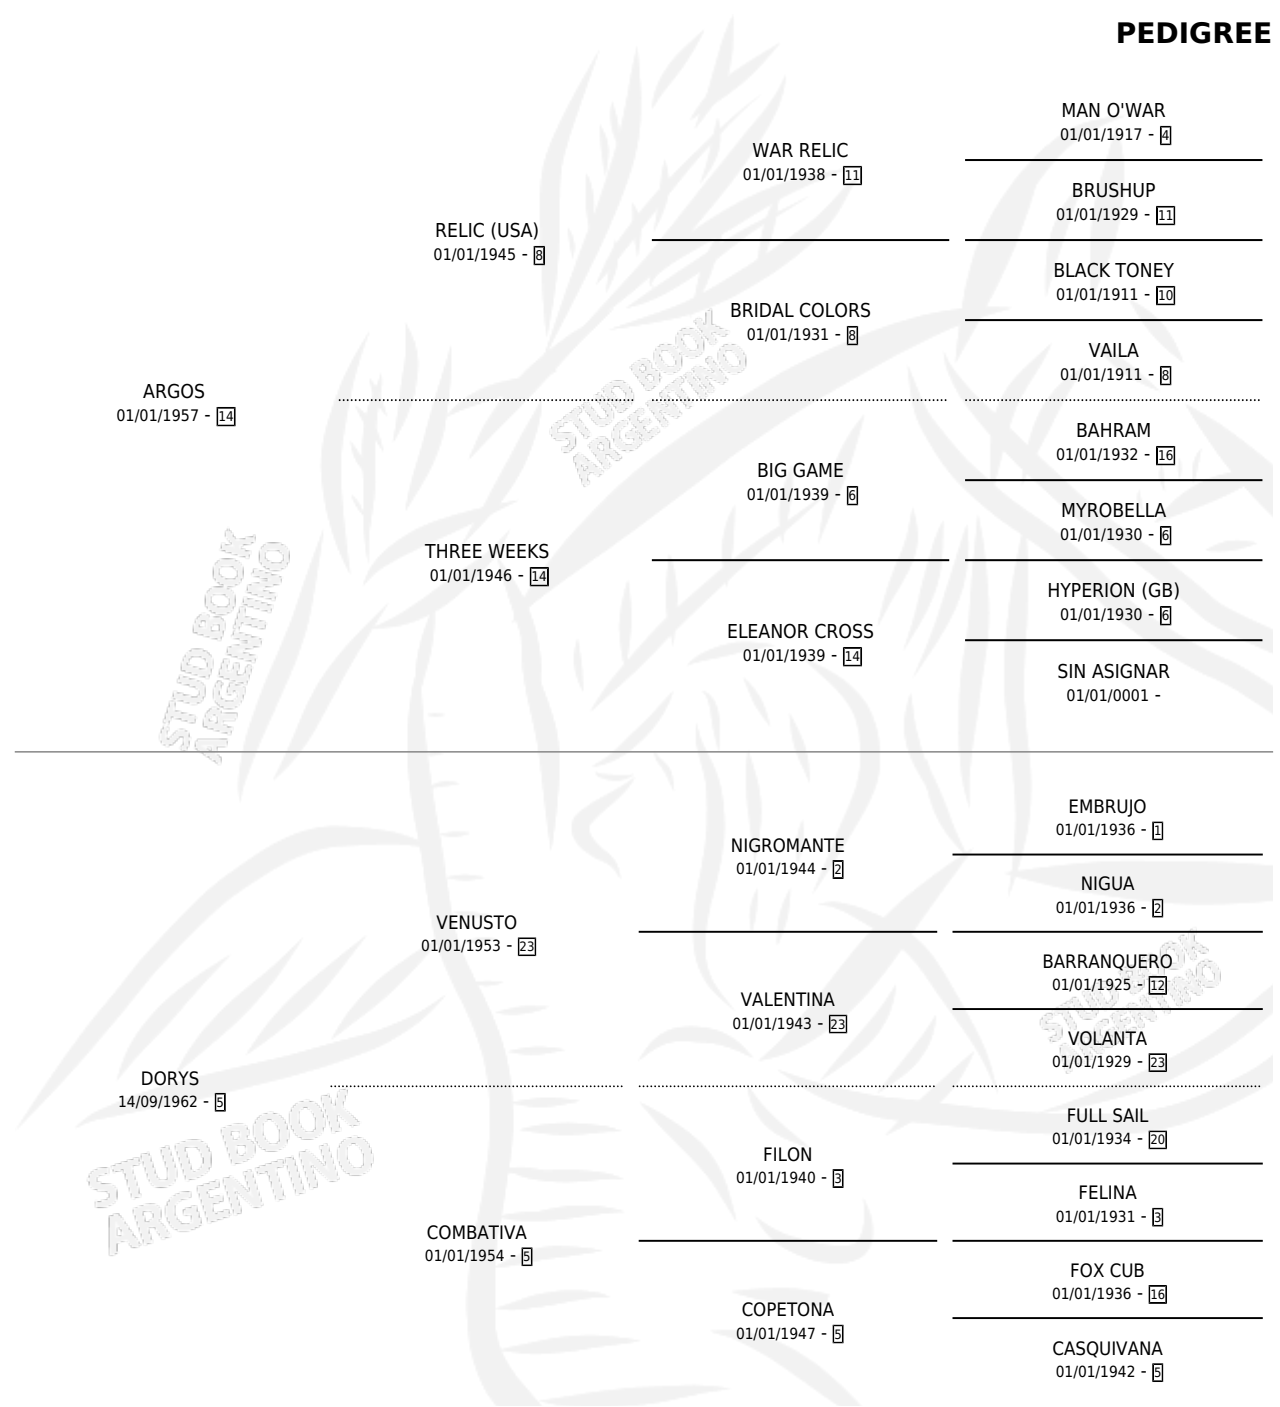

DORATINA

por ARGOS y DORYS por VENUSTO

Argentina · Hembra · Alazan · SP · 09/08/1975
Familia 5-h · Volumen 29

ESTADO

TIPIFICACIÓN SANGUÍNEA	X
TIPIFICACIÓN POR ADN	X
PASAPORTE	X
IDENTIFICACIÓN POR MICROCHIP	X
REPRODUCTOR	X

Lugar de nacimiento: Campo particular

Criador: Sin dato

PEDIGREE

CAMPAÑA

Solo carreras oficiales de Argentina

POR EDAD

EDAD	CC	1°	2°	3°	4°	5°	NP	CLC	CLG	CLCG1	CLGG1	IMPORTE	GANANCIA / CC
2 AÑOS	2	1	0	1	0	0	0	1	0	0	0	\$0	\$0
TOTALES	2	1	0	1	0	0	0	1	0	0	0	\$0	\$0
%		50.0%	0.0%	50.0%	0.0%	0.0%	0.0%	50.0%	0.0%	0.0%	0.0%		