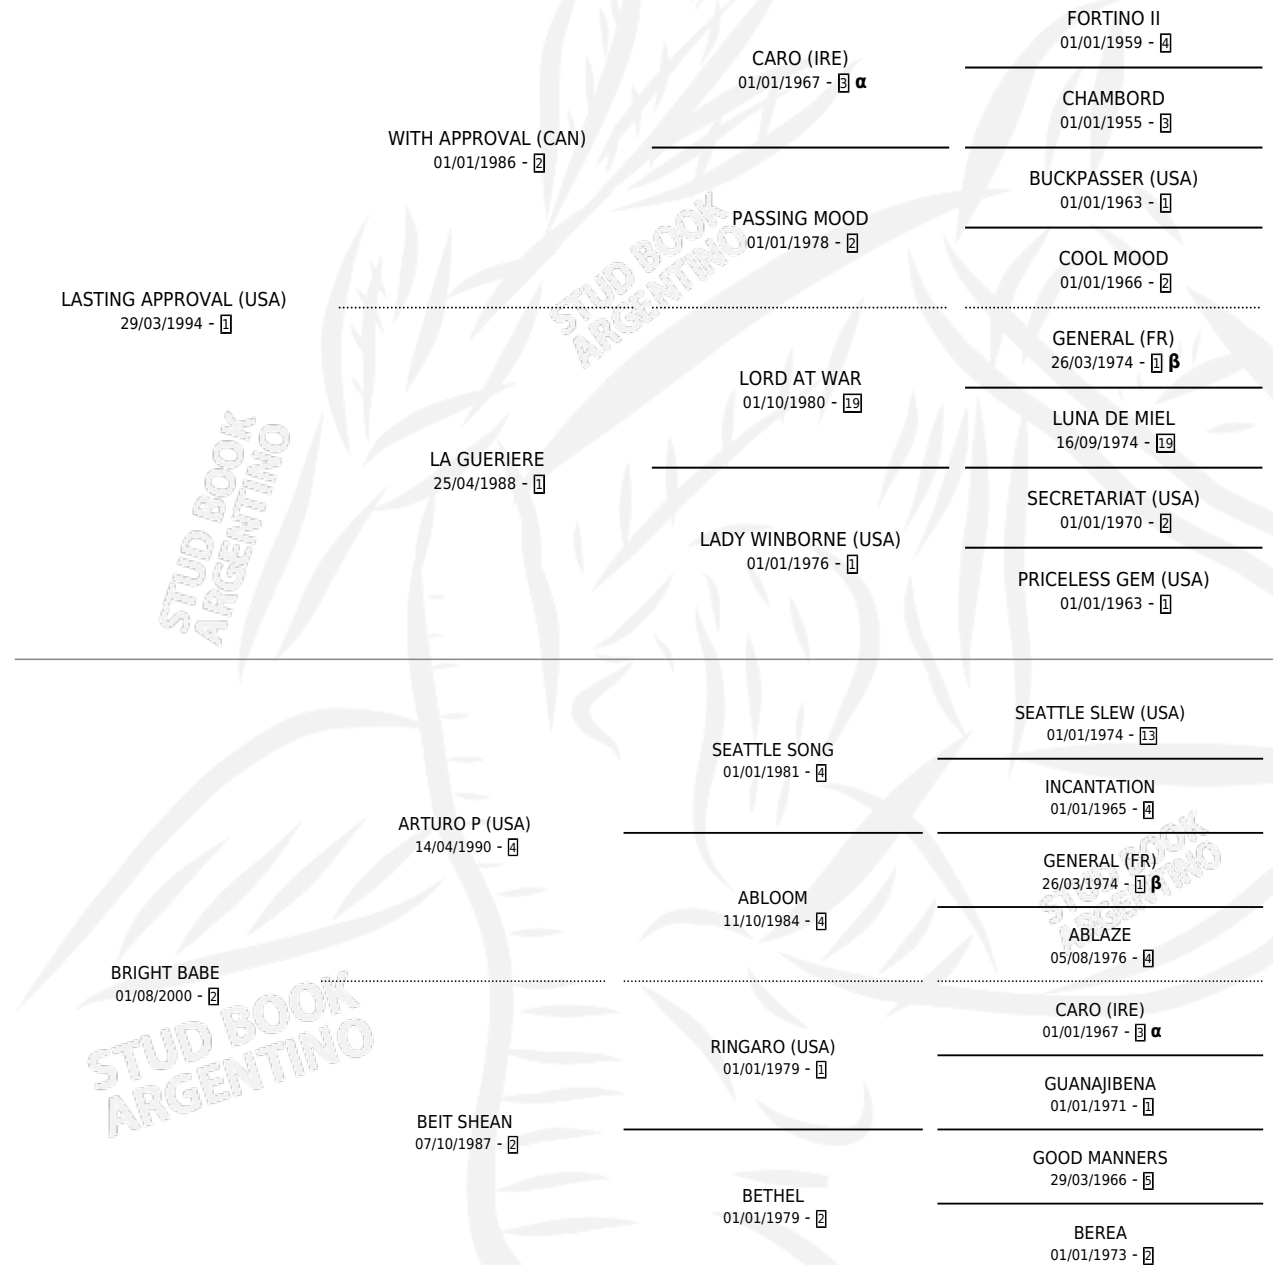

EL BATARAZ

por **LASTING APPROVAL (USA)** y **BRIGHT BABE** por **ARTURO P (USA)**

Argentina · Macho · Zaino · SP · 22/08/2006
Familia 2-u · Volumen 39

ESTADO

TIPIFICACIÓN SANGUÍNEA	X
TIPIFICACIÓN POR ADN	✓
PASAPORTE	✓
IDENTIFICACIÓN POR MICROCHIP	X
REPRODUCTOR	X

Lugar de nacimiento: La Numancia

Criador: Piffaretti Pablo Eduardo y Freixas De Piffaretti Maria Jose

PEDIGREE

INBREEDING : **α,β**

CAMPAÑA

Solo carreras oficiales de Argentina

POR EDAD

EDAD	CC	1°	2°	3°	4°	5°	NP	CLC	CLG	CLCG1	CLGG1	IMPORTE	GANANCIA / CC
3 AÑOS	3	0	0	0	0	0	3	0	0	0	0	\$0	\$0
4 AÑOS	1	0	0	0	0	0	1	0	0	0	0	\$0	\$0
TOTALES	4	0	0	0	0	0	4	0	0	0	0	\$0	\$0
%		0.0%	0.0%	0.0%	0.0%	0.0%	100%	0.0%	0.0%	0.0%	0.0%		