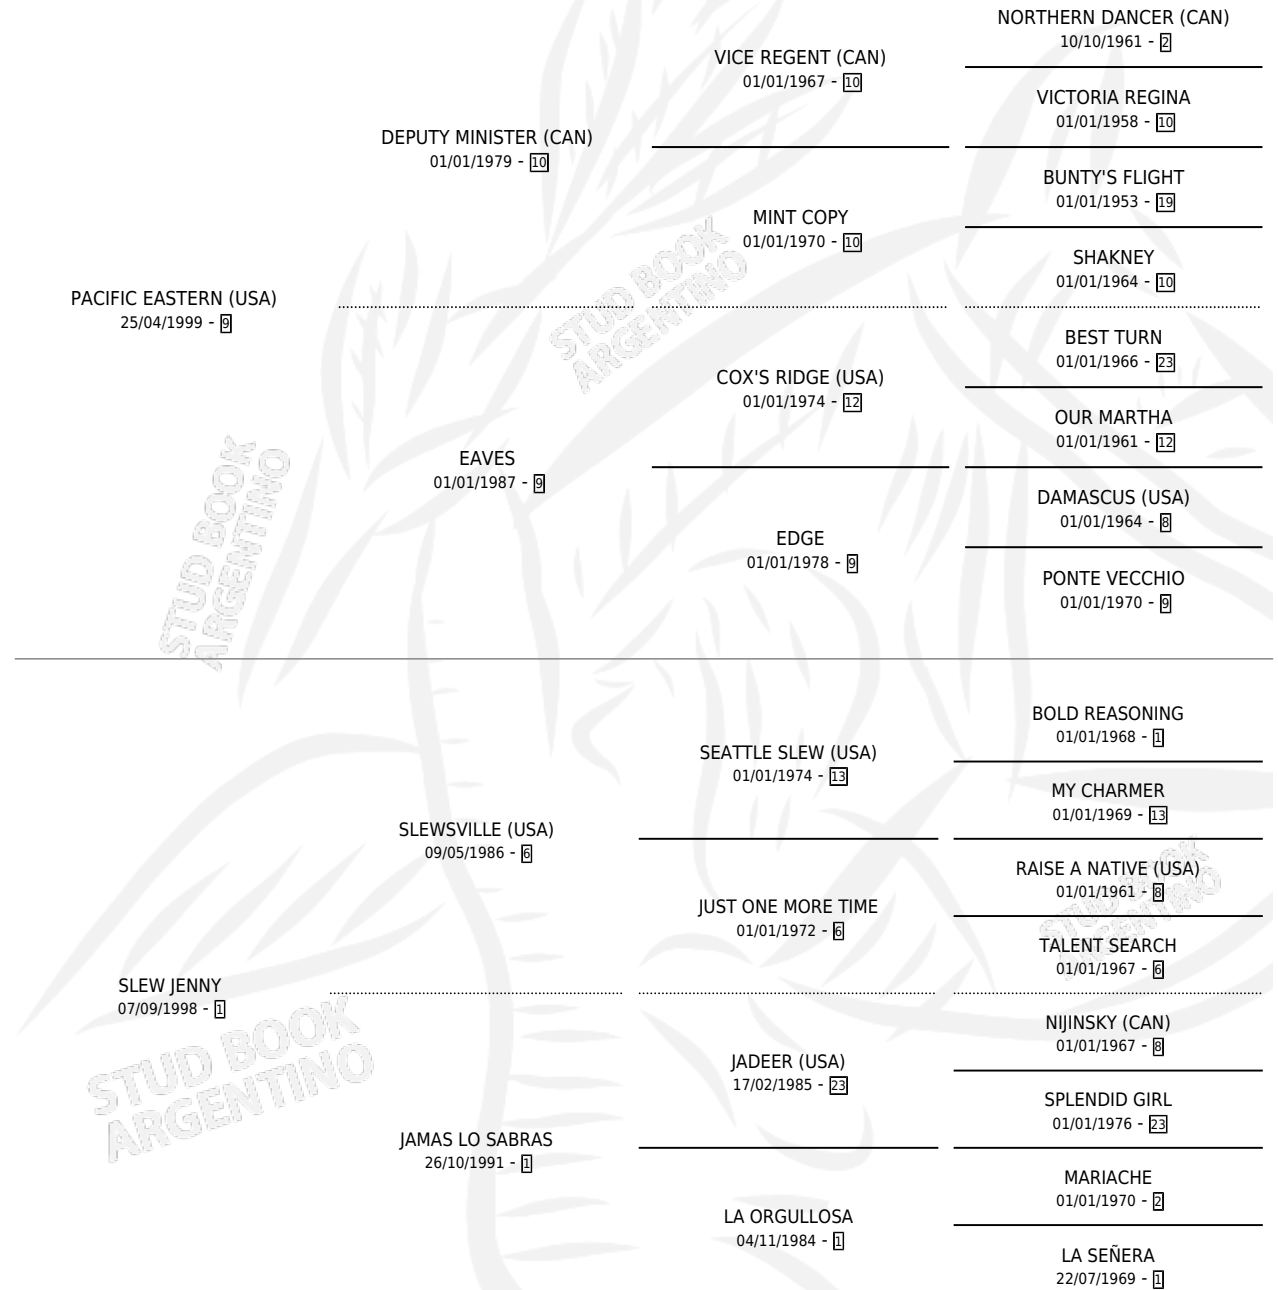

PACIFIC PEARL

por PACIFIC EASTERN (USA) y SLEW JENNY por
SLEWSVILLE (USA)

Argentina · Hembra · Alazan · SP · 09/09/2006
Familia 1-l · Volumen 39

ESTADO

TIPIFICACIÓN SANGUÍNEA	X
TIPIFICACIÓN POR ADN	✓
PASAPORTE	X
IDENTIFICACIÓN POR MICROCHIP	X
REPRODUCTOR	X

Lugar de nacimiento: Loma Linda

Criador: Loma Linda

PEDIGREE

PACIFIC PEARL

Datos oficiales del Stud Book Argentino

Documento generado el 08/05/2026

studbook.org.ar