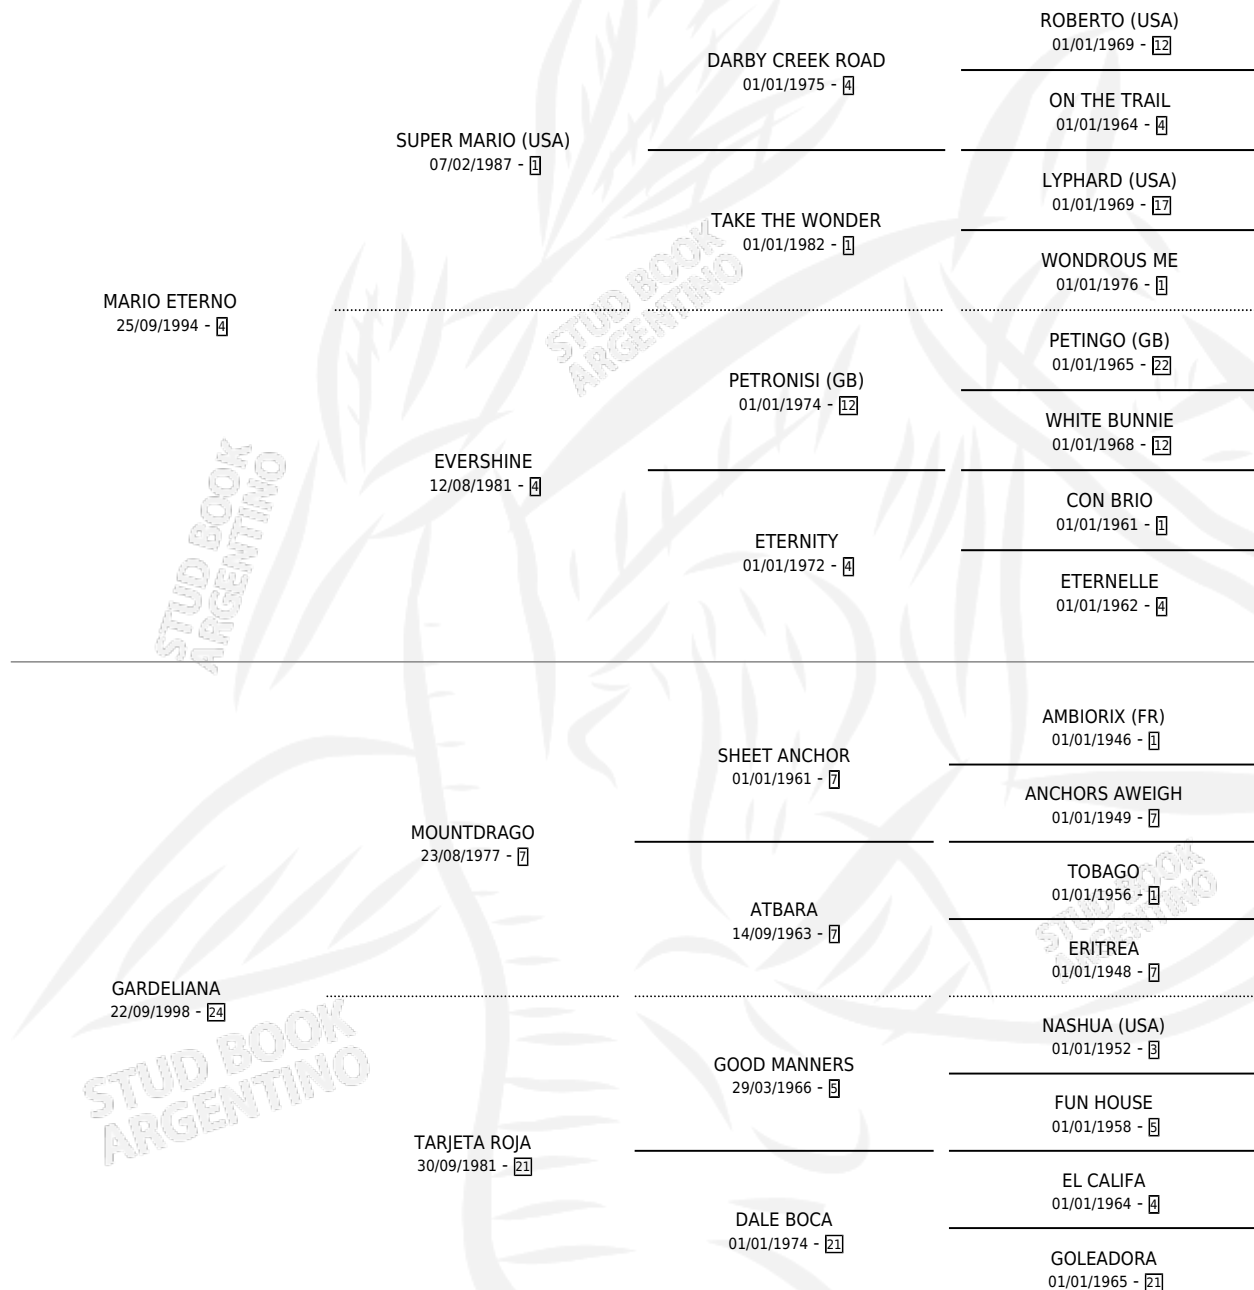

ETERLIANA

por MARIO ETERNO y GARDELIANA por MOUNTDRAGO

Argentina · Hembra · Zaino · SP · 15/09/2006
Familia 24 · Volumen 39

ESTADO

TIPIFICACIÓN SANGUÍNEA	X
TIPIFICACIÓN POR ADN	X
PASAPORTE	X
IDENTIFICACIÓN POR MICROCHIP	X
REPRODUCTOR	X

Lugar de nacimiento: Revancha

Criador: Revancha

PEDIGREE

ETERLIANA

Datos oficiales del Stud Book Argentino

Documento generado el 11/05/2026

studbook.org.ar