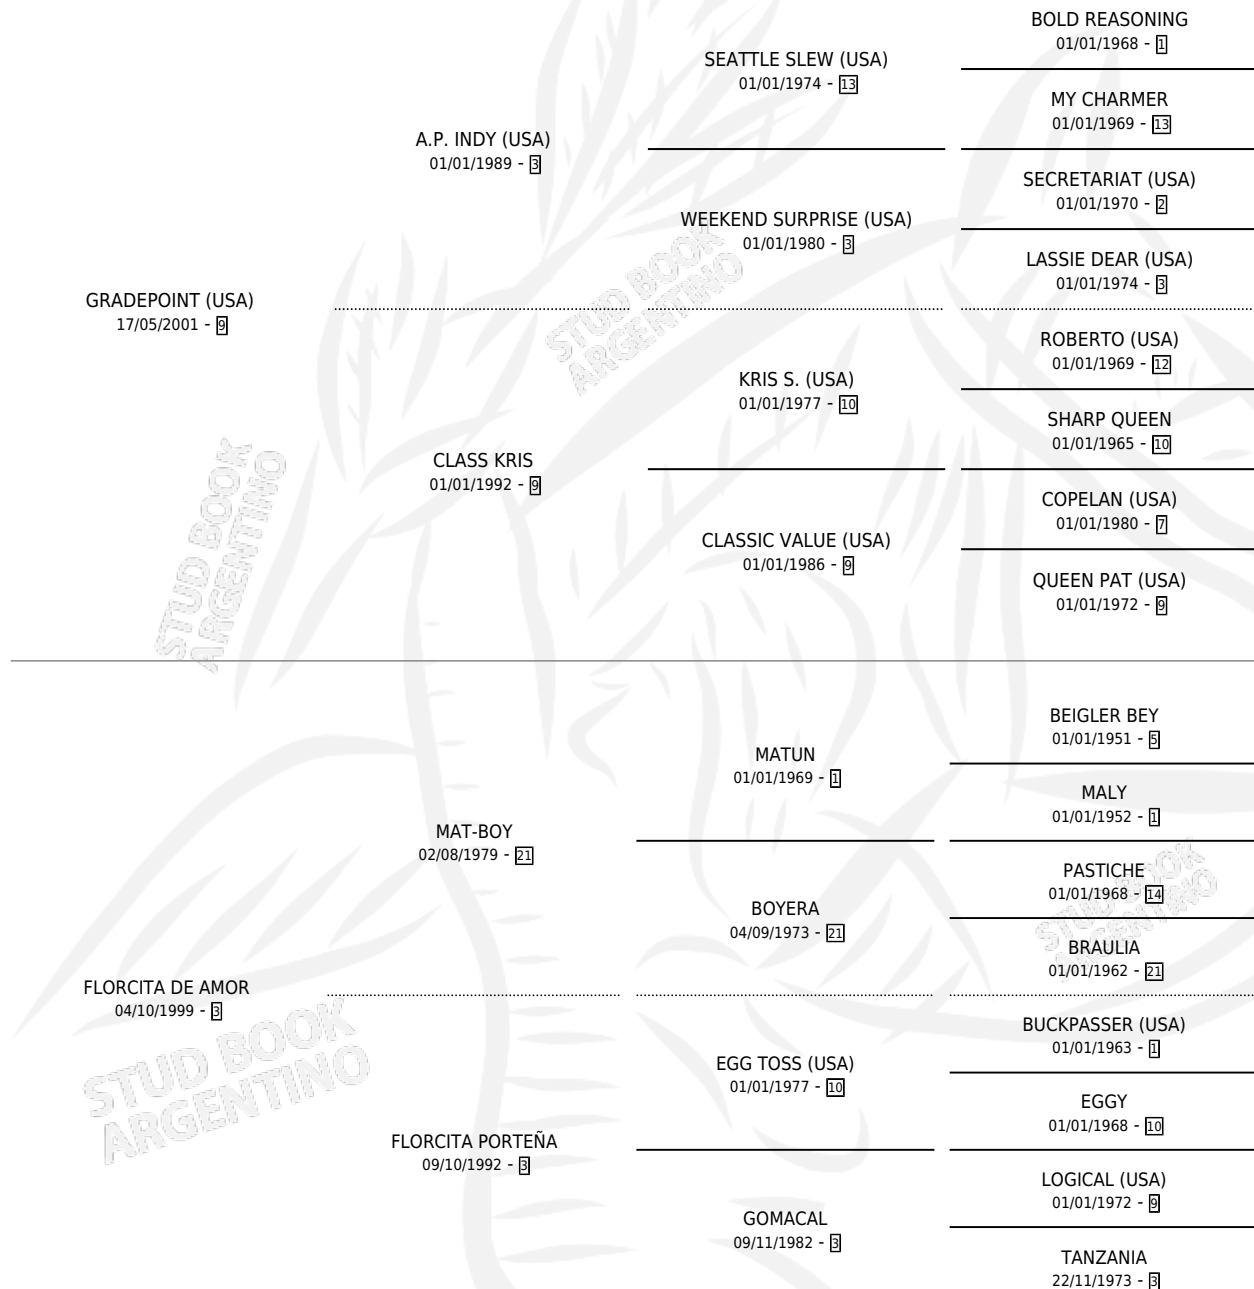

FLOR CAMPERA INT

por GRADEPOINT (USA) y FLORCITA DE AMOR por MAT-BOY

Argentina · Hembra · Zaino · SP · 18/08/2006
Familia 3-b · Volumen 39

ESTADO

TIPIFICACIÓN SANGUÍNEA	X
TIPIFICACIÓN POR ADN	✓
PASAPORTE	✓
IDENTIFICACIÓN POR MICROCHIP	X
REPRODUCTOR	✓

Lugar de nacimiento: Revancha

Criador: Revancha

~

HIJOS

	MACHOS	HEMBRAS
2 NACIERON	1	1
1 CORRIERON	1	0

SIN ACTUACIONES

PEDIGREE

CAMPAÑA

Solo carreras oficiales de Argentina

POR EDAD

EDAD	CC	1°	2°	3°	4°	5°	NP	CLC	CLG	CLCG1	CLGG1	IMPORTE	GANANCIA / CC
4 AÑOS	4	2	2	0	0	0	0	0	0	0	0	\$79,200	\$19,800
5 AÑOS	4	1	0	2	1	0	0	0	0	0	0	\$46,200	\$11,550
6 AÑOS	5	0	1	1	1	0	2	0	0	0	0	\$15,466	\$3,093
7 AÑOS	5	2	1	1	0	0	1	0	0	0	0	\$114,340	\$22,868
TOTALES	18	5	4	4	2	0	3	0	0	0	0	\$255,206	\$14,178
%		27.8%	22.2%	22.2%	11.1%	0.0%	16.7%	0.0%	0.0%	0.0%	0.0%		