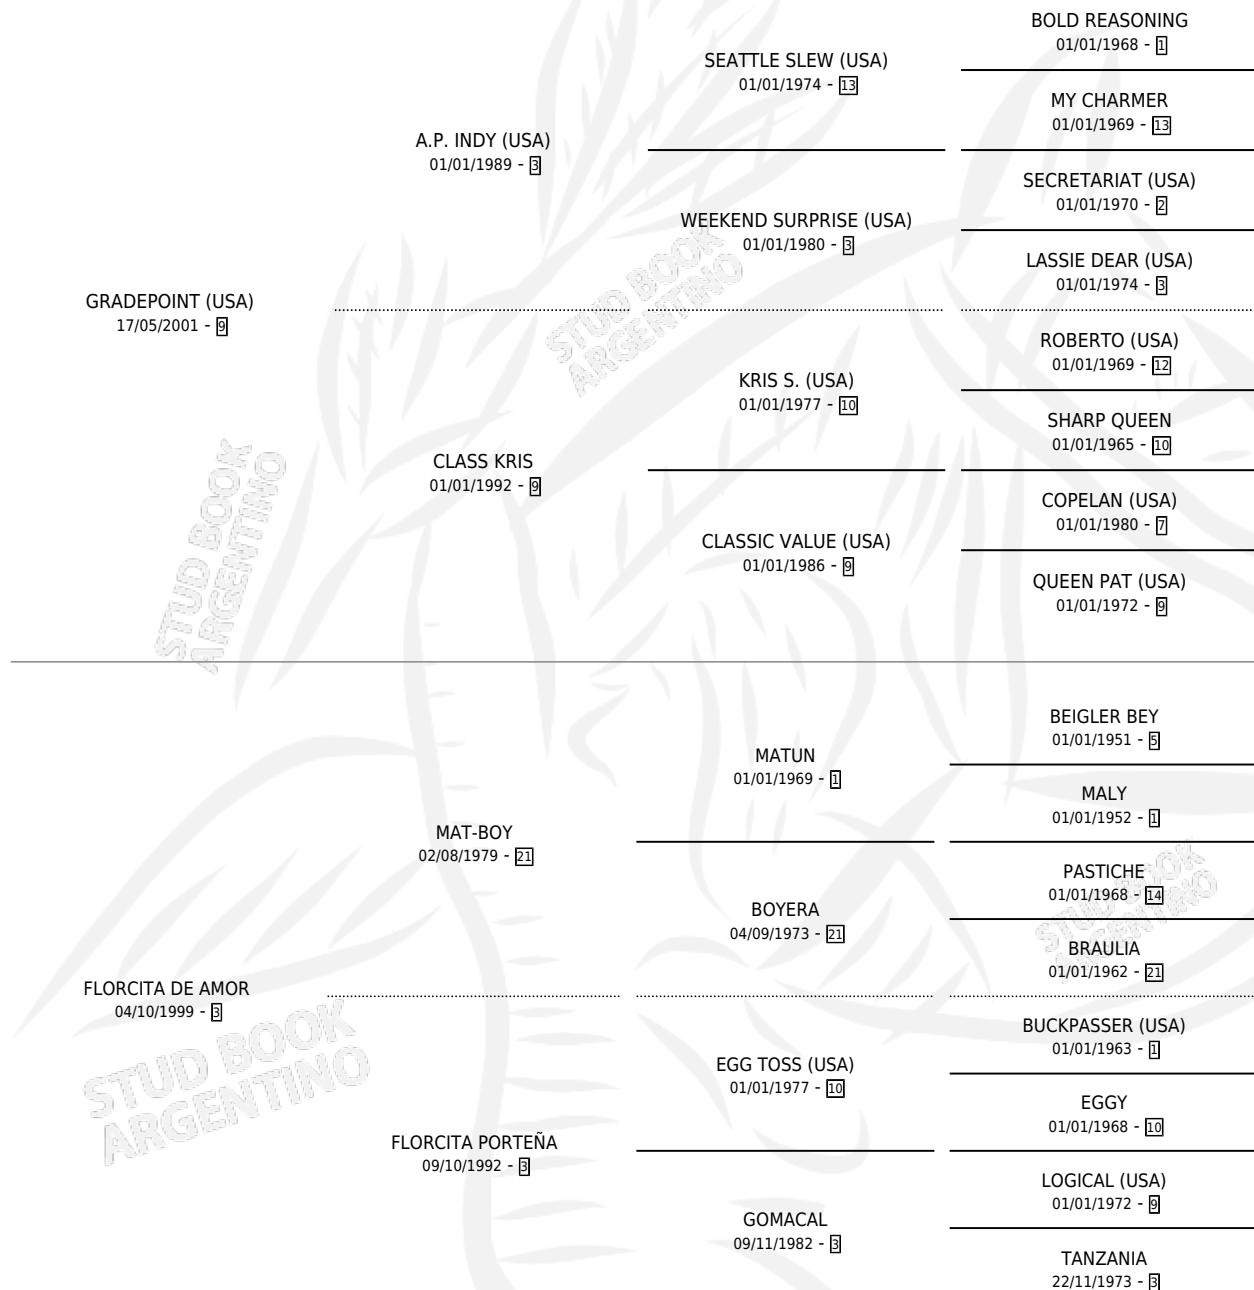

FLOR CAMPERA INT

por GRADEPOINT (USA) y FLORCITA DE AMOR por MAT-BOY

Argentina · Hembra · Zaino · SP · 18/08/2006
Familia 3-b · Volumen 39

ESTADO

TIPIFICACIÓN SANGUÍNEA	X
TIPIFICACIÓN POR ADN	✓
PASAPORTE	✓
IDENTIFICACIÓN POR MICROCHIP	X
REPRODUCTOR	✓

Lugar de nacimiento: Revancha

Criador: Revancha

~

HIJOS

	MACHOS	HEMBRAS
2 NACIERON	1	1
1 CORRIERON	1	0

SIN ACTUACIONES

PEDIGREE