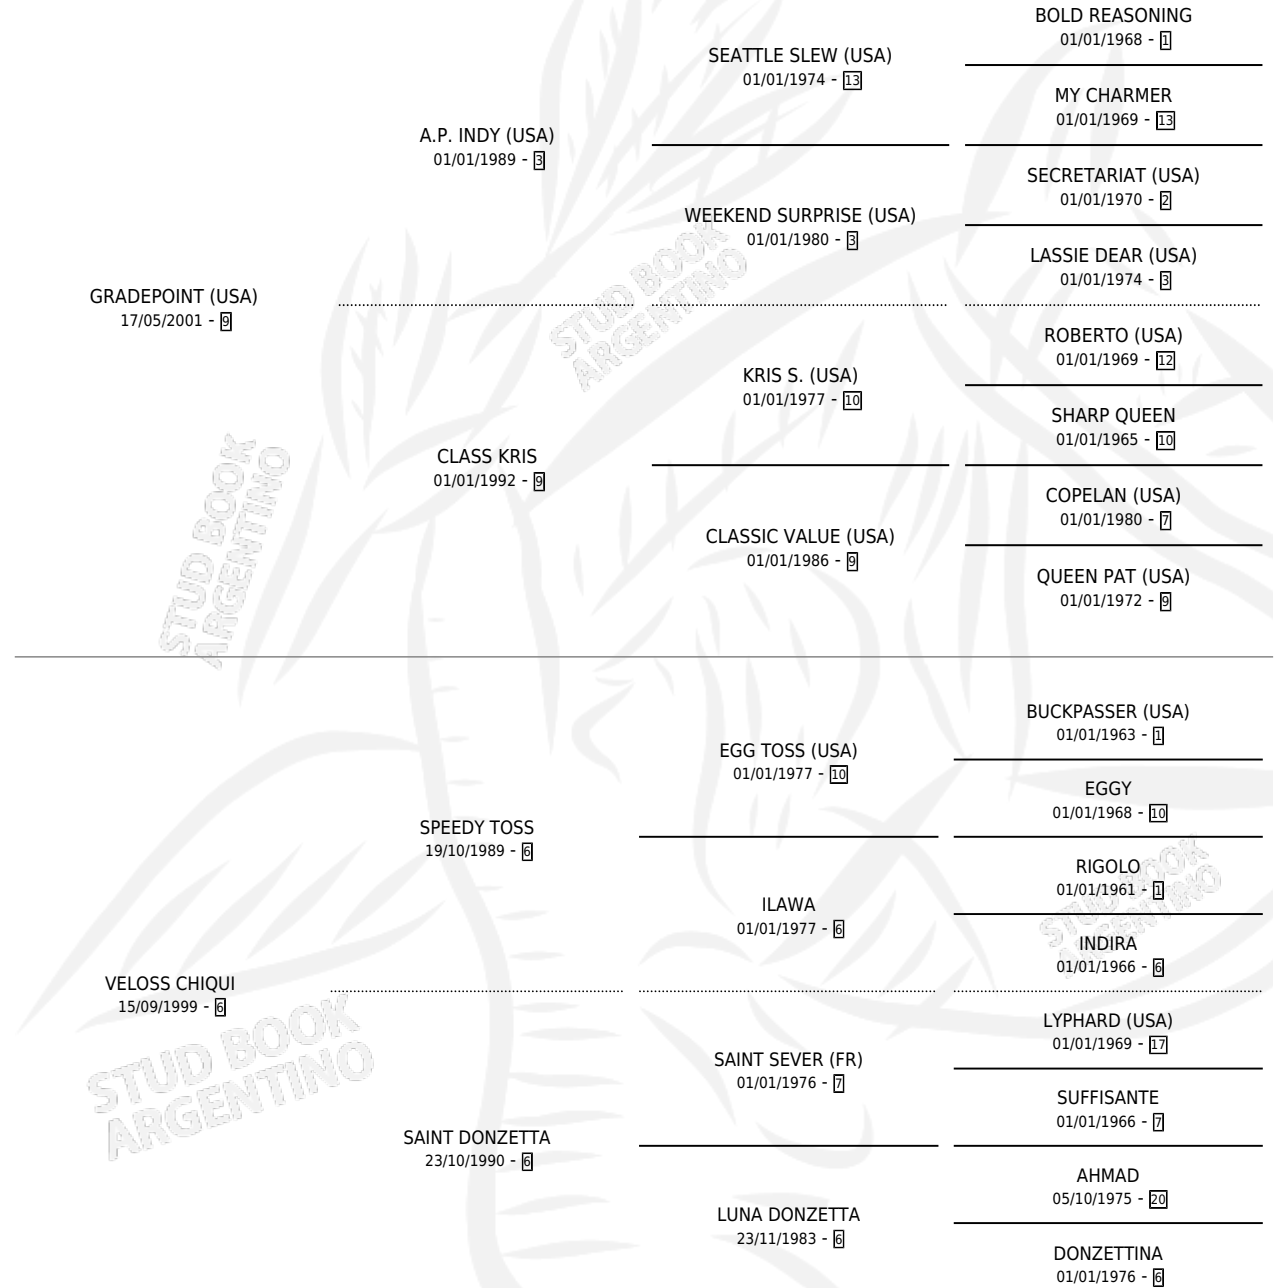

CACHUZO VELOSS

por **GRADEPOINT (USA)** y **VELOSS CHIQUI** por **SPEEDY TOSS**

Argentina · Macho · Zaino · SP · 03/09/2006
Familia 6-a · Volumen 39

ESTADO

TIPIFICACIÓN SANGUÍNEA	X
TIPIFICACIÓN POR ADN	✓
PASAPORTE	✓
IDENTIFICACIÓN POR MICROCHIP	X
REPRODUCTOR	X

Lugar de nacimiento: Revancha

Criador: Revancha

PEDIGREE

CAMPAÑA

Solo carreras oficiales de Argentina

POR EDAD

EDAD	CC	1°	2°	3°	4°	5°	NP	CLC	CLG	CLCG1	CLGG1	IMPORTE	GANANCIA / CC
4 AÑOS	1	0	1	0	0	0	0	0	0	0	0	\$7,950	\$7,950
5 AÑOS	5	2	0	0	0	1	2	0	0	0	0	\$52,700	\$10,540
TOTALES	6	2	1	0	0	1	2	0	0	0	0	\$60,650	\$10,108
%		33.3%	16.7%	0.0%	0.0%	16.7%	33.3%	0.0%	0.0%	0.0%	0.0%		

Ganador de 2 carreras en La Plata - \$60,650, a los 5 años.

POR DISTANCIA

HIPODROMO	CC	1°	2°	3°	4°	5°	NP	CLC	CLG	CLCG1	CLGG1	IMPORTE
PALERMO	1	0	0	0	0	0	1	0	0	0	0	\$0
1400 MTS	1	0	0	0	0	0	1	0	0	0	0	\$0
LA PLATA	5	2	1	0	0	1	1	0	0	0	0	\$60,650
1400 MTS	2	0	1	0	0	0	1	0	0	0	0	\$7,950
1700 MTS	1	0	0	0	0	1	0	0	0	0	0	\$2,200
1600 MTS	2	2	0	0	0	0	0	0	0	0	0	\$50,500