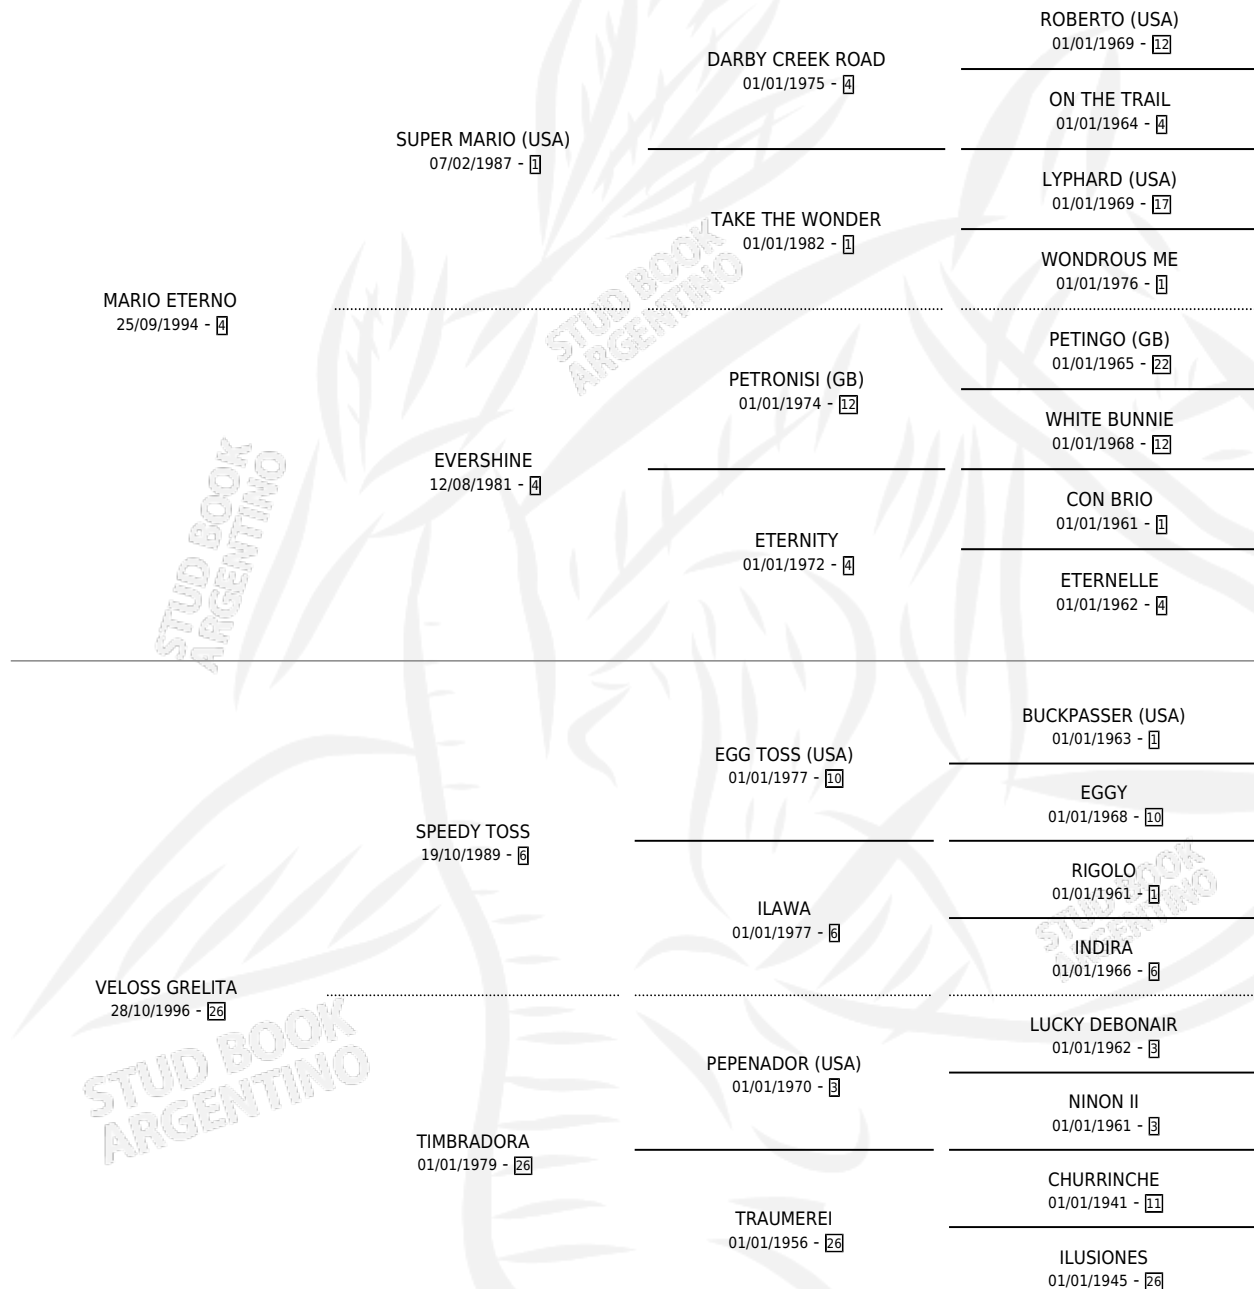

ETERNA PEPA

por MARIO ETERNO y VELOSS GRELITA por SPEEDY TOSS

Argentina · Hembra · Zaino Doradillo · SP · 13/09/2006
Familia 26 · Volumen 39

ESTADO

TIPIFICACIÓN SANGUÍNEA	X
TIPIFICACIÓN POR ADN	X
PASAPORTE	X
IDENTIFICACIÓN POR MICROCHIP	X
REPRODUCTOR	X

Lugar de nacimiento: Revancha

Criador: Revancha

PEDIGREE

ETERNA PEPA

Datos oficiales del Stud Book Argentino

Documento generado el 12/05/2026

studbook.org.ar