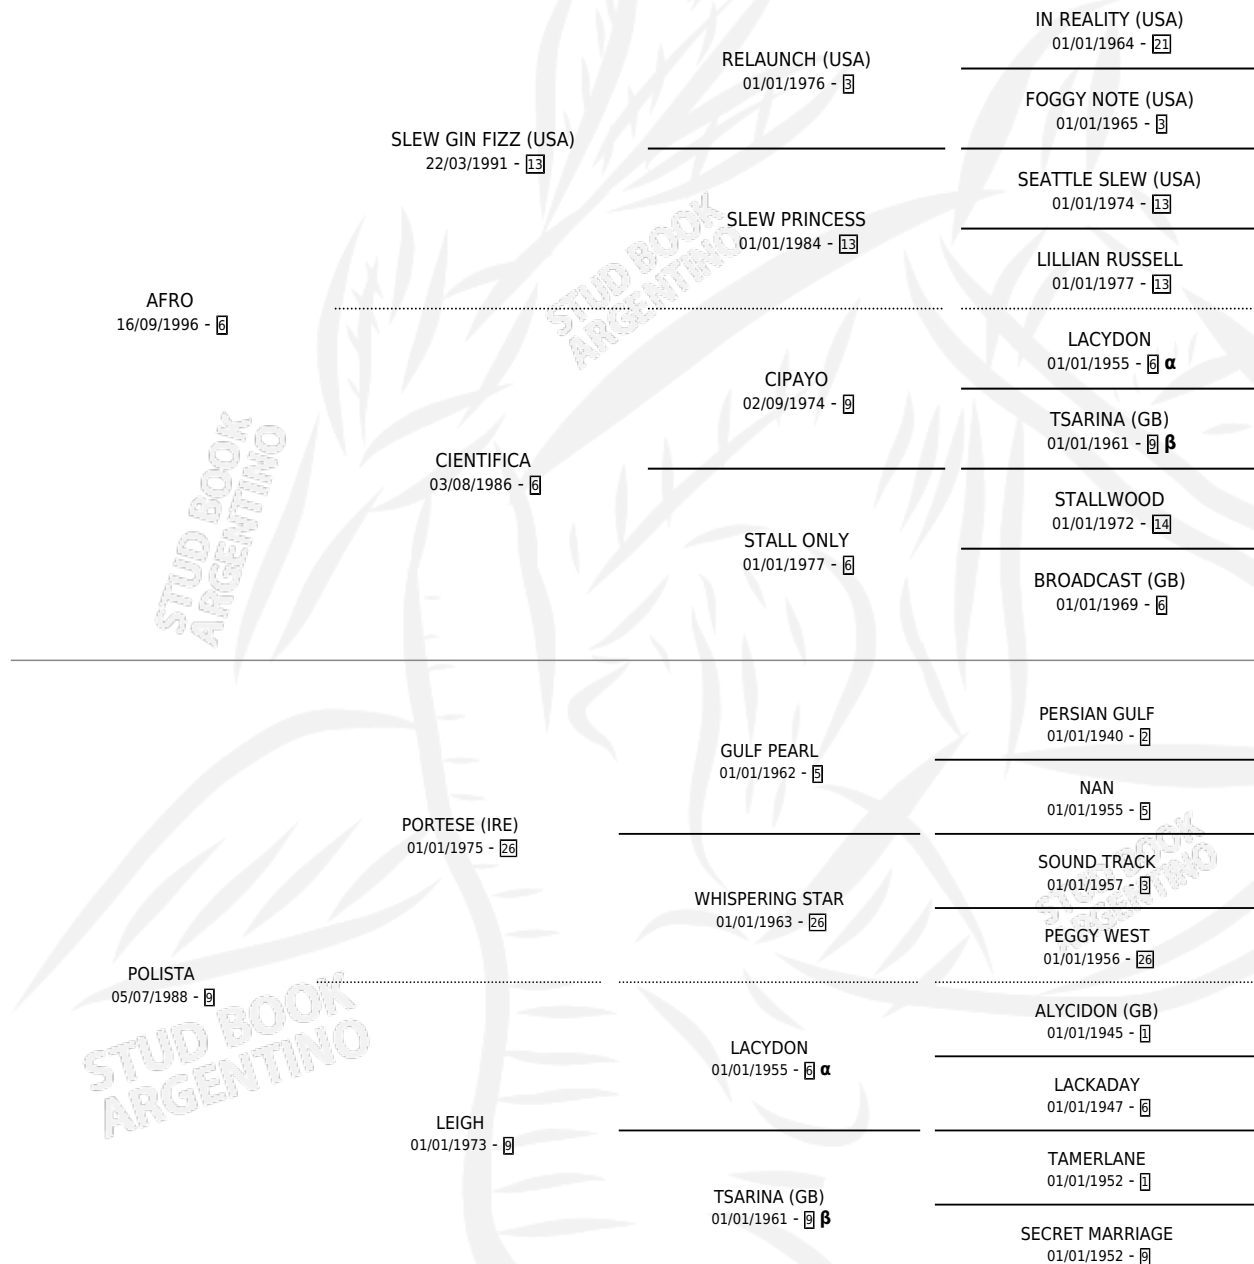

DESPRECIADA

por AFRO y POLISTA por PORTESE (IRE)

Argentina · Hembra · Zaino · SP · 25/08/2006
Familia 9-h · Volumen 39

ESTADO

TIPIFICACIÓN SANGUÍNEA	X
TIPIFICACIÓN POR ADN	✓
PASAPORTE	✓
IDENTIFICACIÓN POR MICROCHIP	X
REPRODUCTOR	✓

Lugar de nacimiento: Revancha

Criador: Revancha

~

HIJOS

	MACHOS	HEMBRAS
3 NACIERON	1	2
SIN ACTUACIONES		

PEDIGREE

INBREEDING : α, β

S

mientos 3 / Efectividad 33.33%

PADRILLO	PRODUCTO	CRIADOR	1ER SERVICIO	ÚLTIMO SERVICIO
HYPNOTIC	∅		15/12/2018	17/12/2018
UPRISING	∅		10/10/2017	15/10/2017
HYPNOTIC	∅		29/09/2016	05/10/2016
UPRISING	∅		13/10/2015	14/10/2015
UPRISING	∅		10/12/2014	12/12/2014
UPRISING	UPRIMORA (M Z, 27/09/2014)	GALLO EDUARDO ANIBAL	13/09/2013	29/09/2013
MISSONI	∅		12/10/2012	14/10/2012
UPRISING	UPRISINGA (H Z, 06/10/2012)	GALLO EDUARDO ANIBAL	26/09/2011	29/09/2011
MARIO ETERNO	NO ME QUERIAN (H A, 18/09/2011)	GALLO EDUARDO ANIBAL	20/09/2010	22/09/2010