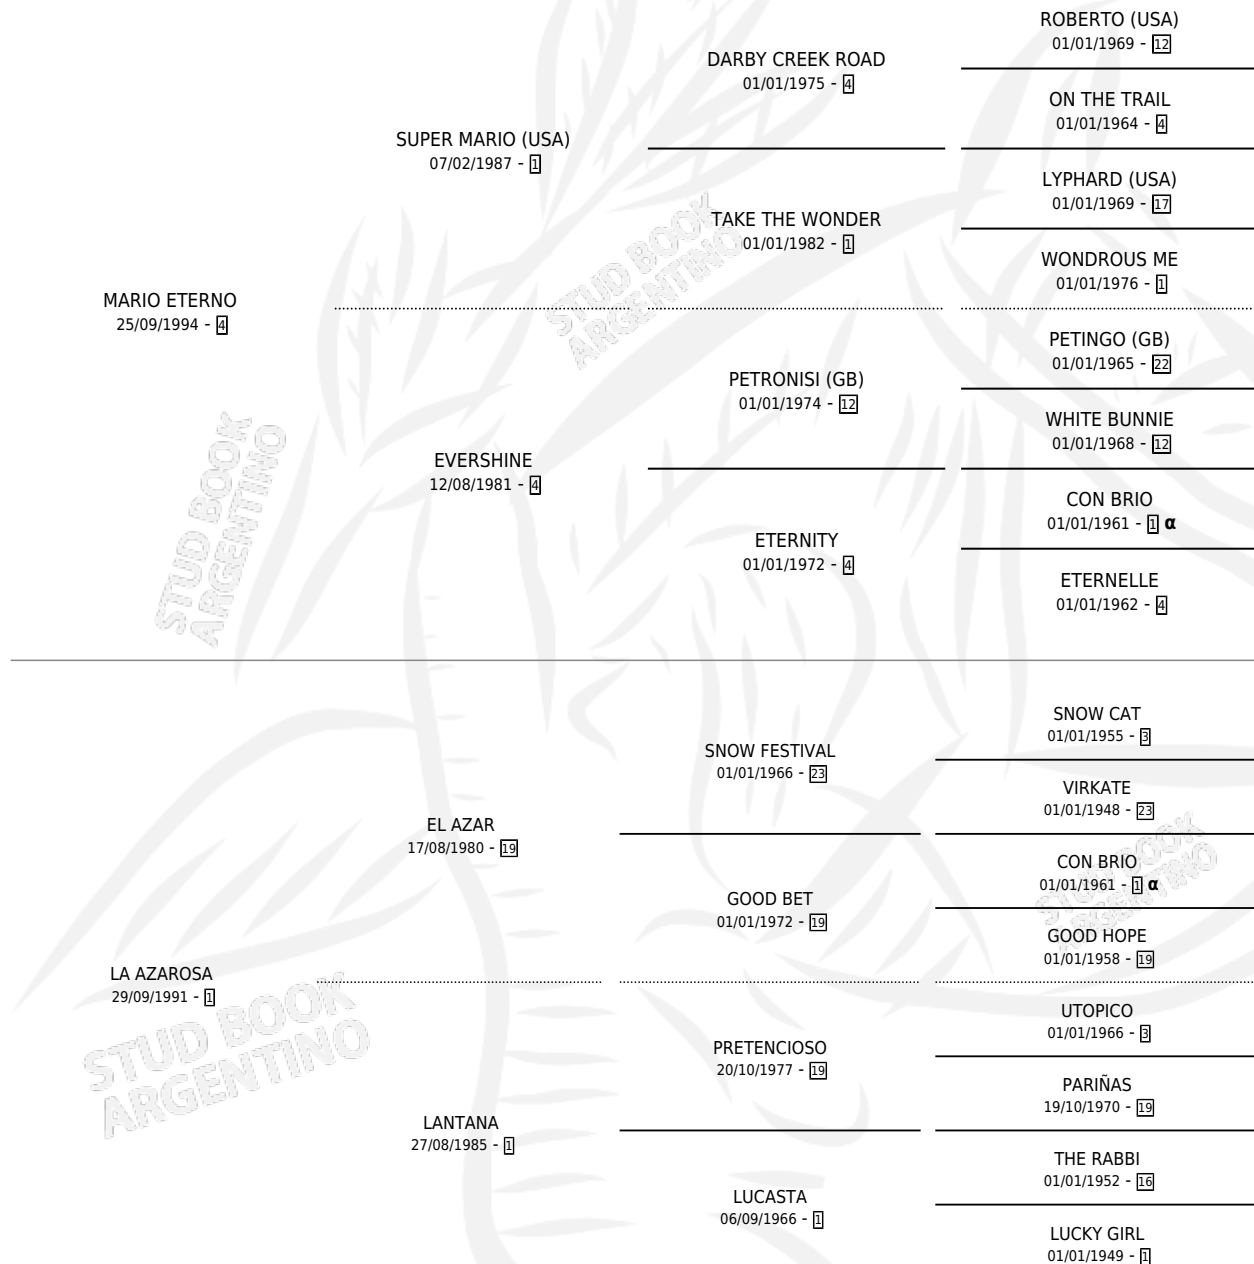

ETERNO RUSITO

por MARIO ETERNO y LA AZAROSA por EL AZAR

Argentina · Macho · Alazan · SP · 31/07/2006
Familia 1-d · Volumen 39

ESTADO

TIPIFICACIÓN SANGUÍNEA	X
TIPIFICACIÓN POR ADN	✓
PASAPORTE	✓
IDENTIFICACIÓN POR MICROCHIP	X
REPRODUCTOR	X

Lugar de nacimiento: Revancha

Criador: Revancha

PEDIGREE

INBREEDING : α

ETERNO RUSITO

Datos oficiales del Stud Book Argentino

Documento generado el 12/05/2026

studbook.org.ar