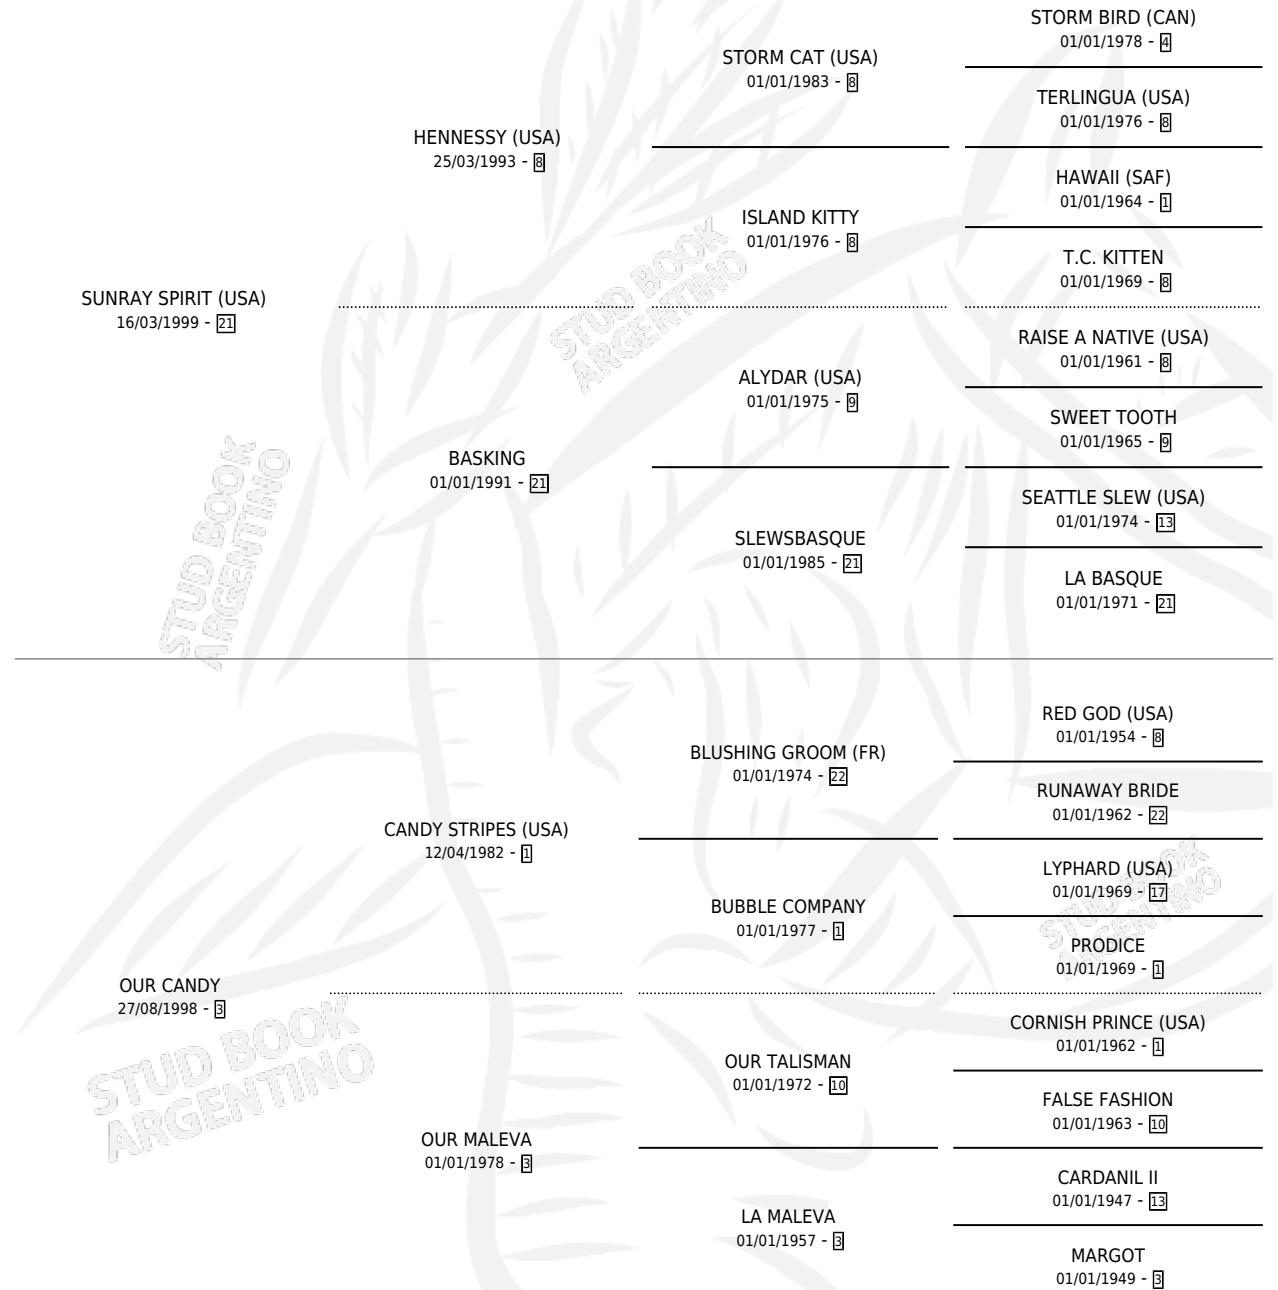

OUR JOY

por **SUNRAY SPIRIT (USA)** y **OUR CANDY** por **CANDY STRIPES (USA)**

Argentina · Hembra · Alazan · SP · 31/08/2006
Familia 3-h · Volumen 39

ESTADO

TIPIFICACIÓN SANGUÍNEA	X
TIPIFICACIÓN POR ADN	✓
PASAPORTE	X
IDENTIFICACIÓN POR MICROCHIP	X
REPRODUCTOR	X

Lugar de nacimiento: Abolengo
Criador: Abolengo

PEDIGREE

CAMPAÑA

Solo carreras oficiales de Argentina

POR EDAD

EDAD	CC	1°	2°	3°	4°	5°	NP	CLC	CLG	CLCG1	CLGG1	IMPORTE	GANANCIA / CC
4 AÑOS	4	0	0	0	0	0	4	0	0	0	0	\$0	\$0
TOTALES	4	0	0	0	0	0	4	0	0	0	0	\$0	\$0
%		0.0%	0.0%	0.0%	0.0%	0.0%	100%	0.0%	0.0%	0.0%	0.0%		