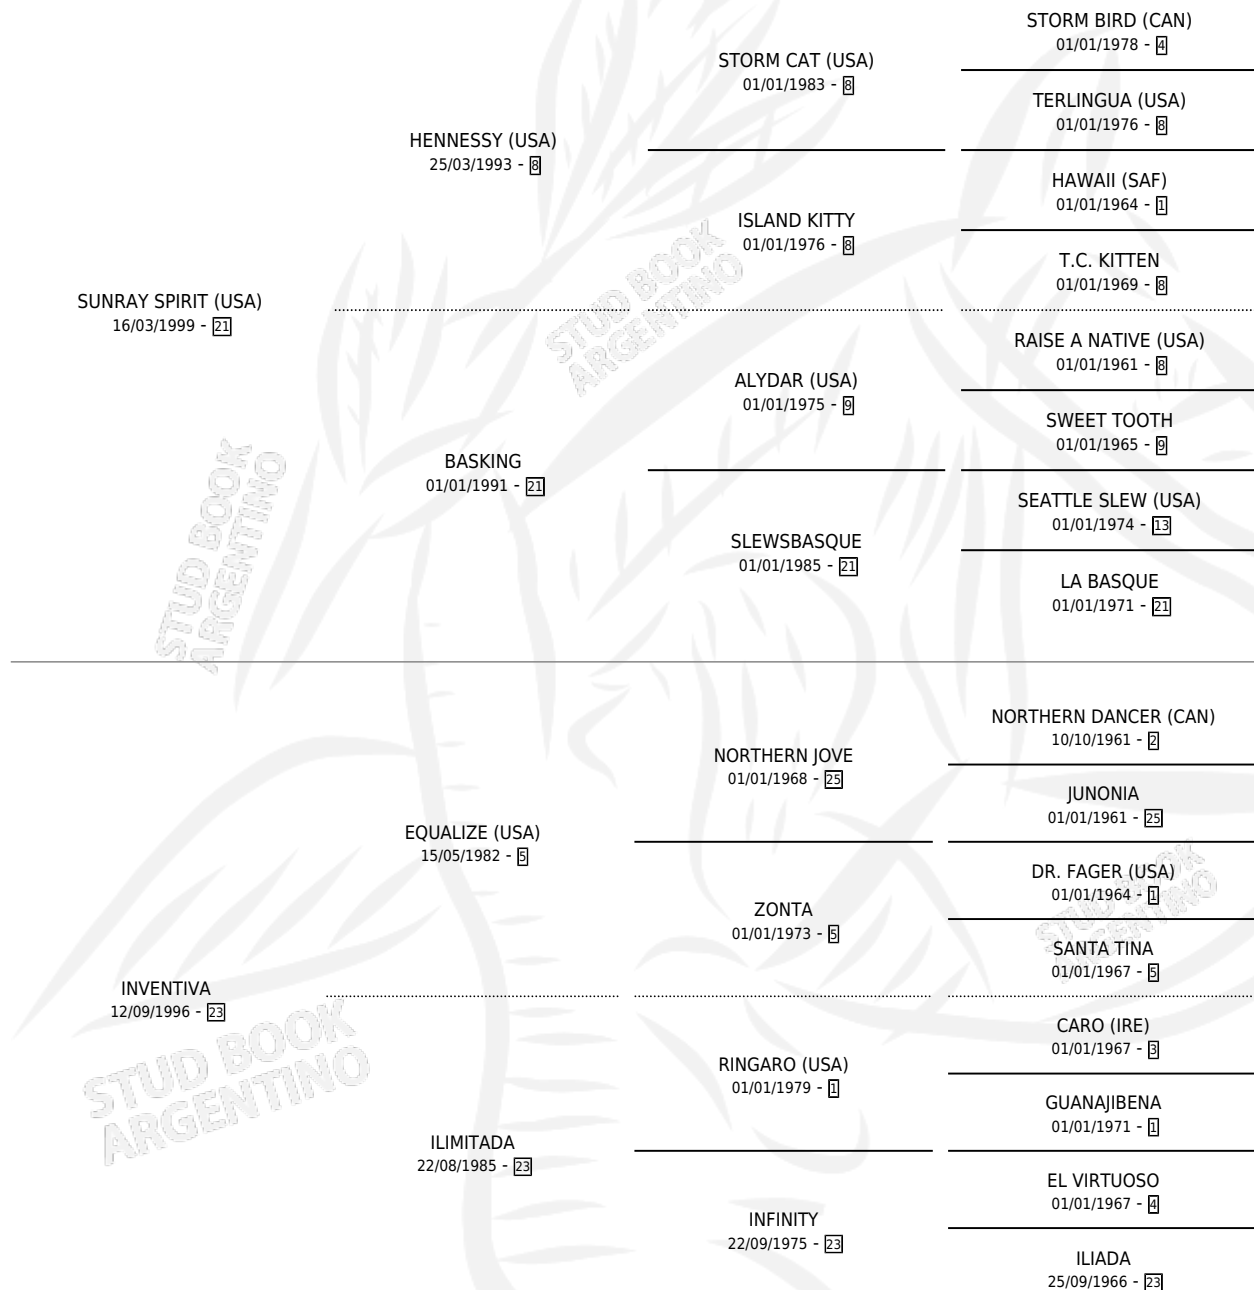

INVENTIVE

por **SUNRAY SPIRIT (USA)** y **INVENTIVA** por **EQUALIZE (USA)**

Argentina · Macho · Zaino Colorado · SP · 27/08/2006
Familia 23-a · Volumen 39

ESTADO

TIPIFICACIÓN SANGUÍNEA	X
TIPIFICACIÓN POR ADN	✓
PASAPORTE	X
IDENTIFICACIÓN POR MICROCHIP	X
REPRODUCTOR	✓

Lugar de nacimiento: Abolengo

Criador: Abolengo

~

HIJOS

	MACHOS	HEMBRAS
74 NACIERON	38	36
25 CORRIERON	17	8
10 GANARON	8	2

0	0	0
GANADORES CL	GANADORES GR	GANADORES G1

PEDIGREE

~

CAMPAÑA

Solo carreras oficiales de Argentina

POR EDAD

EDAD	CC	1°	2°	3°	4°	5°	NP	CLC	CLG	CLCG1	CLGG1	IMPORTE	GANANCIA / CC
2 AÑOS	3	1	0	1	1	0	0	2	0	0	0	\$48,500	\$16,167
3 AÑOS	4	2	1	0	0	0	1	1	0	0	0	\$74,800	\$18,700
4 AÑOS	3	1	0	1	1	0	0	2	0	0	0	\$44,700	\$14,900
5 AÑOS	4	2	0	0	0	0	2	2	0	2	0	\$60,000	\$15,000
6 AÑOS	5	0	0	3	1	0	1	0	0	0	0	\$16,100	\$3,220
TOTALES	19	6	1	5	3	0	4	7	0	2	0	\$244,100	\$12,847
%		31.6%	5.3%	26.3%	15.8%	0.0%	21.1%	36.8%	0.0%	28.6%	0.0%		