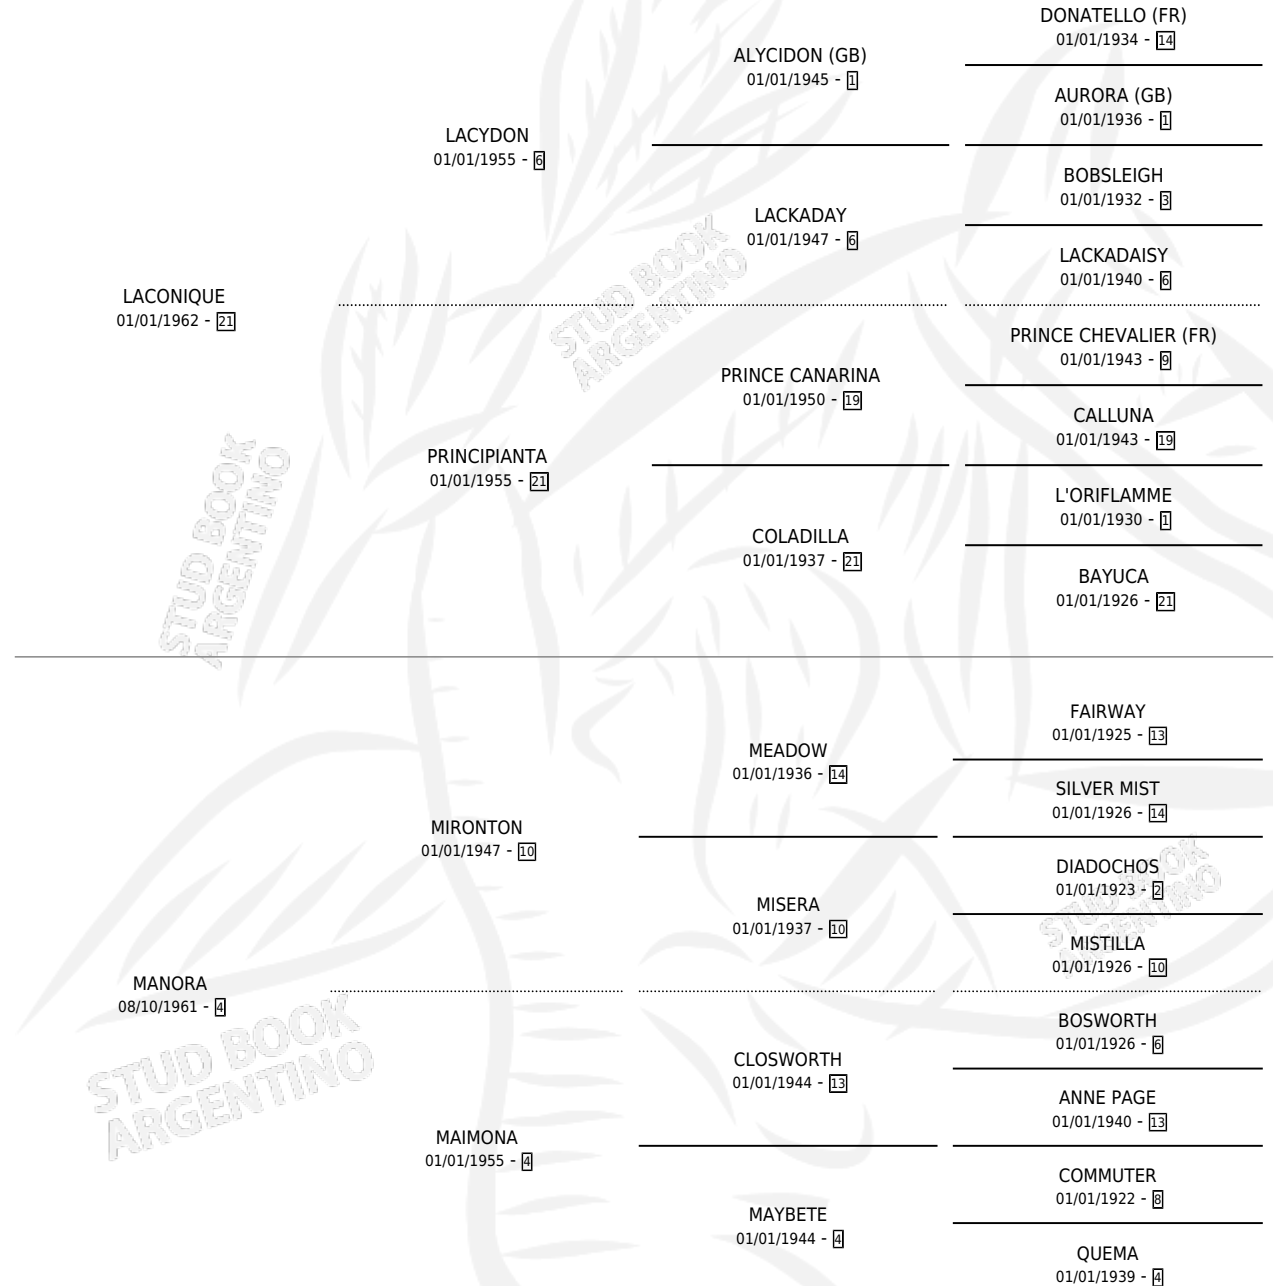

EL MANOJO

por LACONIQUE y MANORA por MIRONTON

Argentina · Macho · Zaino · SP · 26/07/1975
Familia 4-o · Volumen 29

ESTADO

TIPIFICACIÓN SANGUÍNEA	X
TIPIFICACIÓN POR ADN	X
PASAPORTE	X
IDENTIFICACIÓN POR MICROCHIP	X
REPRODUCTOR	X

Lugar de nacimiento: Campo particular

Criador: Sin dato

PEDIGREE

CAMPAÑA

Solo carreras oficiales de Argentina

POR EDAD

EDAD	CC	1°	2°	3°	4°	5°	NP	CLC	CLG	CLCG1	CLGG1	IMPORTE	GANANCIA / CC
2 AÑOS	2	2	0	0	0	0	0	0	0	0	0	\$0	\$0
3 AÑOS	3	1	0	0	1	1	0	2	0	0	0	\$0	\$0
4 AÑOS	2	0	1	0	0	1	0	2	0	0	0	\$0	\$0
5 AÑOS	4	2	0	1	1	0	0	0	0	0	0	\$0	\$0
TOTALES	11	5	1	1	2	2	0	4	0	0	0	\$0	\$0
%		45.5%	9.1%	9.1%	18.2%	18.2%	0.0%	36.4%	0.0%	0.0%	0.0%		

Ganador de 5 carreras en La Plata debutando, a los 2,3 y 5 años, incluso 2do Clasico Paraguay, 3ro Handicap El Salvador, 4to Handicap Haras Drear y Clasico Club Hipico.

POR DISTANCIA

HIPODROMO	CC	1°	2°	3°	4°	5°	NP	CLC	CLG	CLCG1	CLGG1	IMPORTE
LA PLATA	11	5	1	1	2	2	0	0	0	0	0	\$0
0 MTS	11	5	1	1	2	2	0	0	0	0	0	\$0