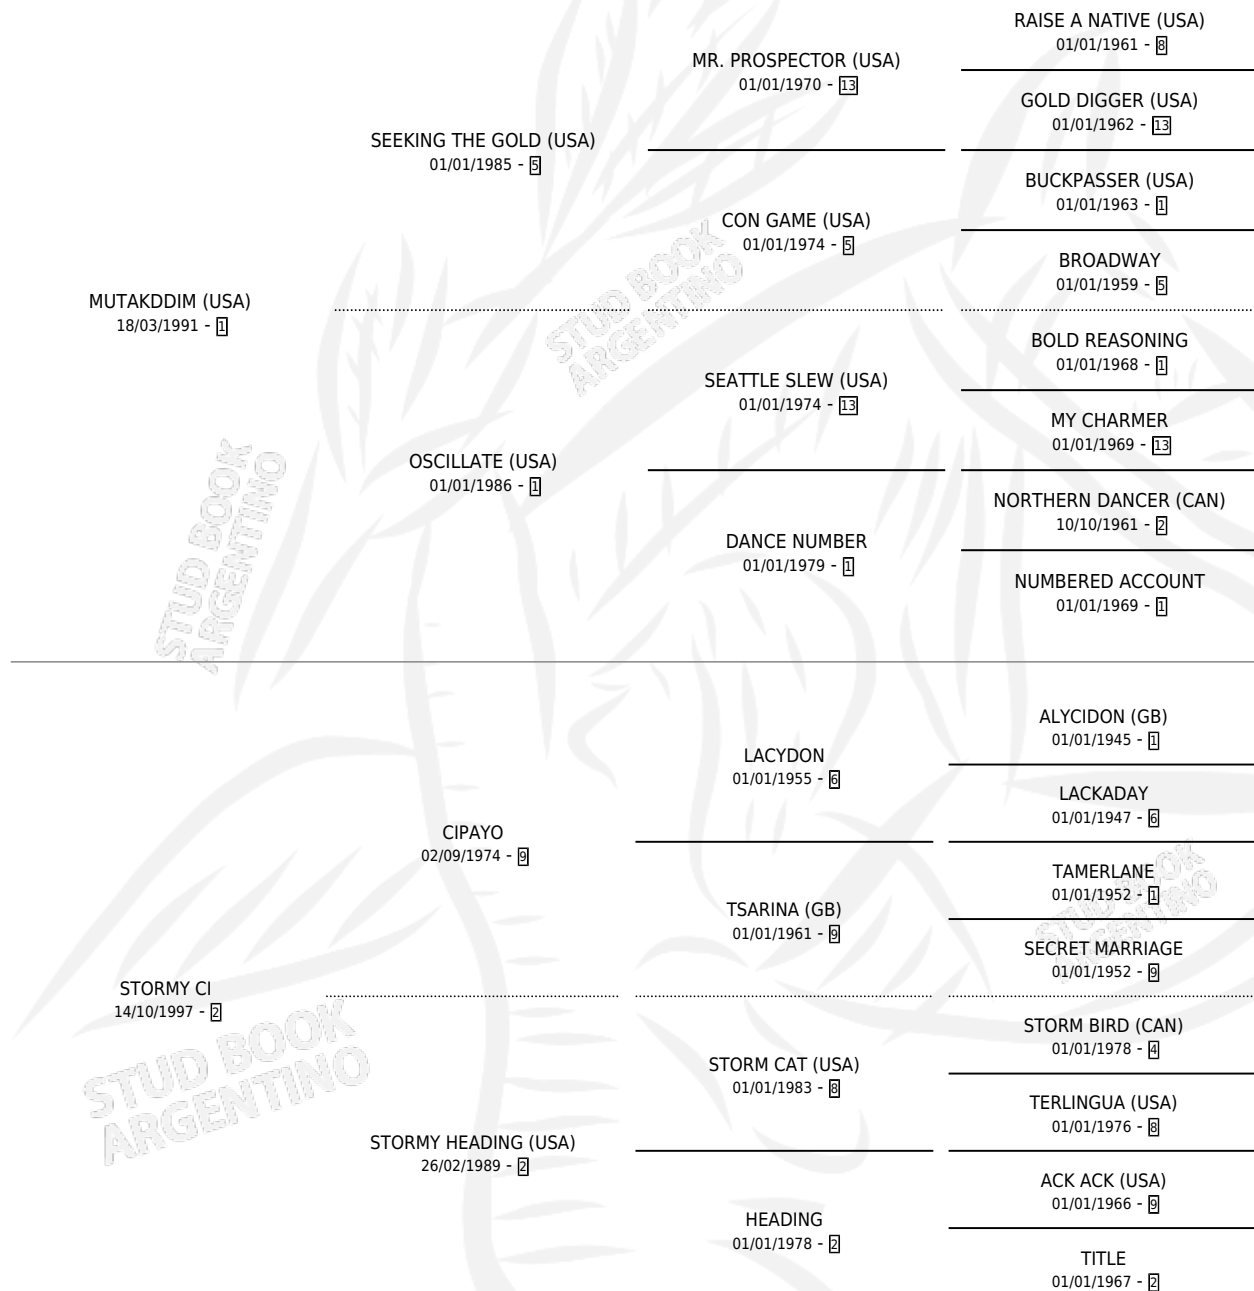

Lugar de nacimiento: La Quebrada

Criador: La Quebrada

~

HIJOS

	MACHOS	HEMBRAS
2 NACIERON	0	2
1 CORRIERON	0	1

SIN ACTUACIONES

PEDIGREE

CAMPAÑA

Solo carreras oficiales de Argentina

POR EDAD

EDAD	CC	1°	2°	3°	4°	5°	NP	CLC	CLG	CLCG1	CLGG1	IMPORTE	GANANCIA / CC
2 AÑOS	2	0	0	0	0	0	2	0	0	0	0	\$0	\$0
3 AÑOS	3	0	0	0	0	1	2	0	0	0	0	\$1,250	\$417
4 AÑOS	2	0	0	0	0	0	2	0	0	0	0	\$0	\$0
TOTALES	7	0	0	0	0	1	6	0	0	0	0	\$1,250	\$179
%		0.0%	0.0%	0.0%	0.0%	14.3%	85.7%	0.0%	0.0%	0.0%	0.0%		