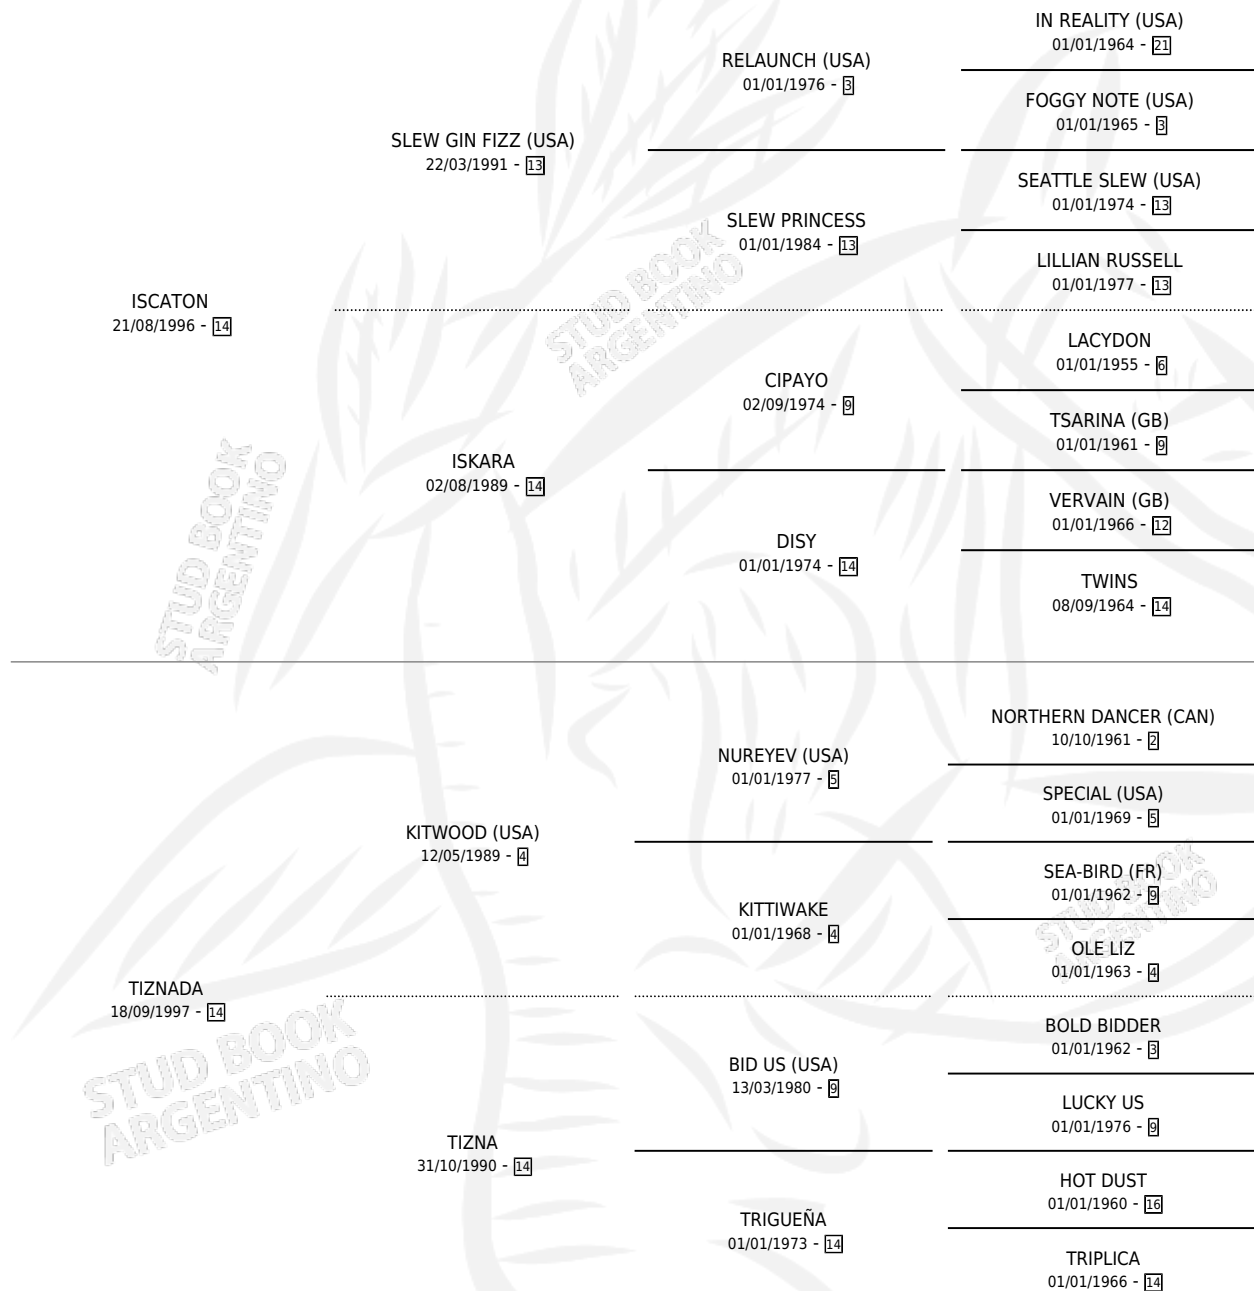

TIZNO ISCATON

por ISCATON y TIZNADA por KITWOOD (USA)

Argentina · Macho · Zaino · SP · 18/08/2006
Familia 14-a · Volumen 39

ESTADO

TIPIFICACIÓN SANGUÍNEA	X
TIPIFICACIÓN POR ADN	✓
PASAPORTE	X
IDENTIFICACIÓN POR MICROCHIP	X
REPRODUCTOR	X

Lugar de nacimiento: A.r.g.

Criador: A.r.g.

PEDIGREE

CAMPAÑA

Solo carreras oficiales de Argentina

POR EDAD

EDAD	CC	1°	2°	3°	4°	5°	NP	CLC	CLG	CLCG1	CLGG1	IMPORTE	GANANCIA / CC
6 AÑOS	1	0	0	0	0	0	1	0	0	0	0	\$0	\$0
TOTALES	1	0	0	0	0	0	1	0	0	0	0	\$0	\$0
%		0.0%	0.0%	0.0%	0.0%	0.0%	100%	0.0%	0.0%	0.0%	0.0%		