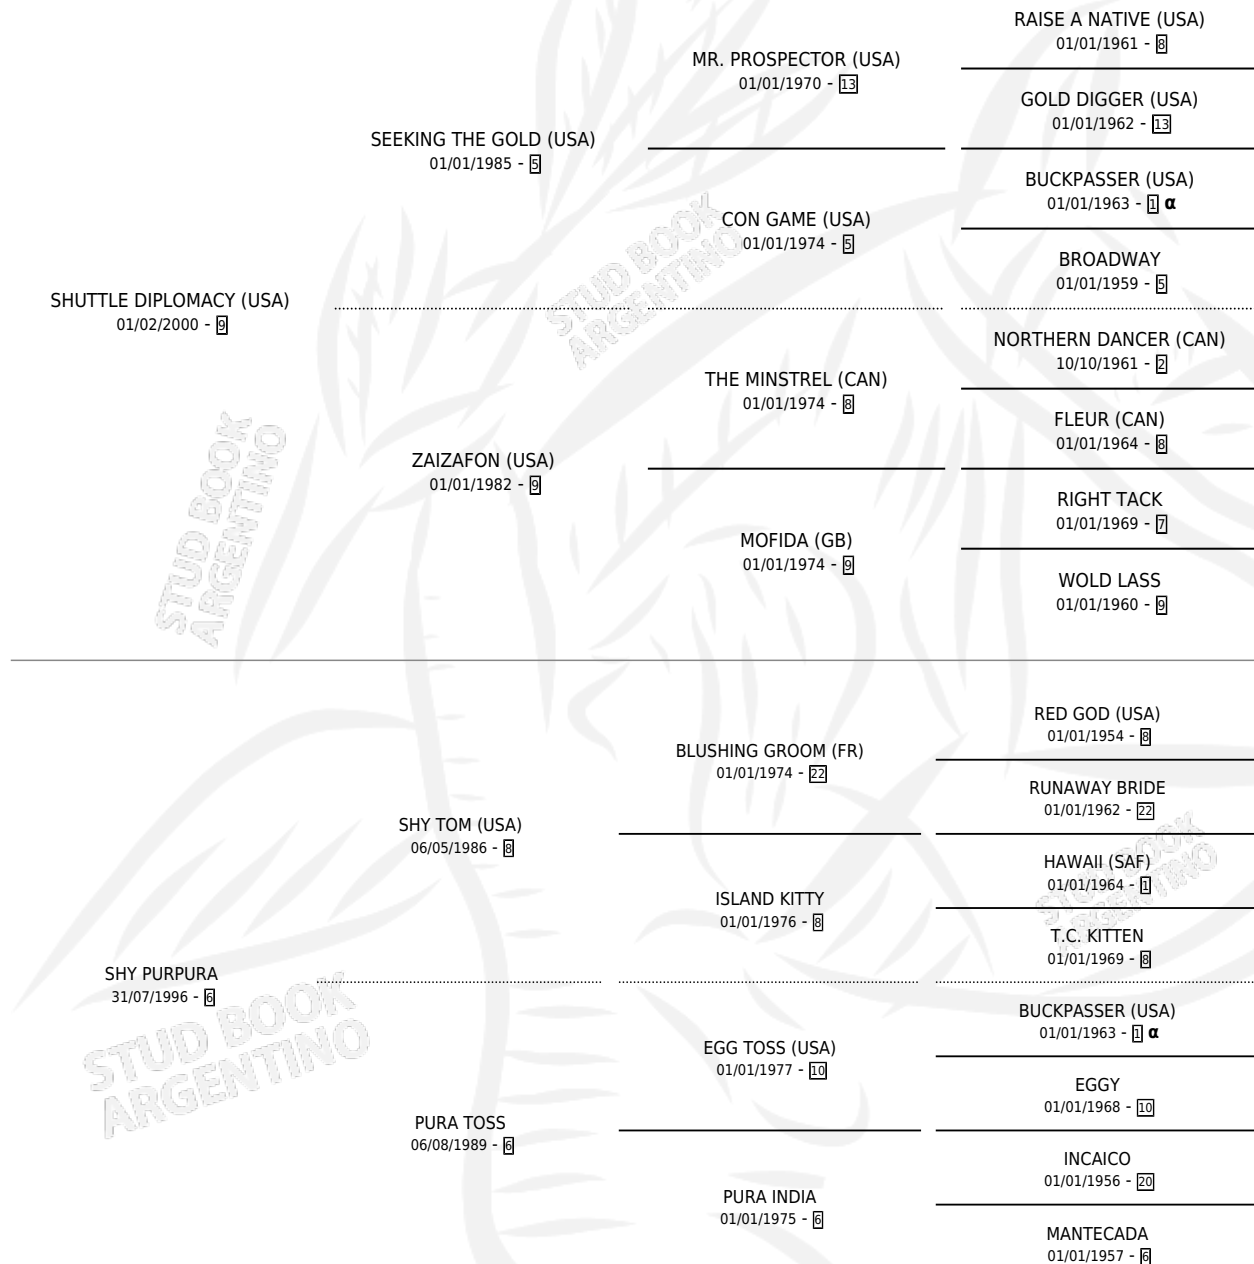

THE DIPLOMATIC

por SHUTTLE DIPLOMACY (USA) y SHY PURPURA por SHY TOM (USA)

Argentina · Macho · Alazan · SP · 23/08/2006
Familia 6-f · Volumen 39

ESTADO

TIPIFICACIÓN SANGUÍNEA	X
TIPIFICACIÓN POR ADN	✓
PASAPORTE	X
IDENTIFICACIÓN POR MICROCHIP	X
REPRODUCTOR	X

Lugar de nacimiento: Las Cuatro M
Criador: Las Cuatro M

PEDIGREE

INBREEDING : α

THE DIPLOMATIC

Datos oficiales del Stud Book Argentino

Documento generado el 15/05/2026

studbook.org.ar