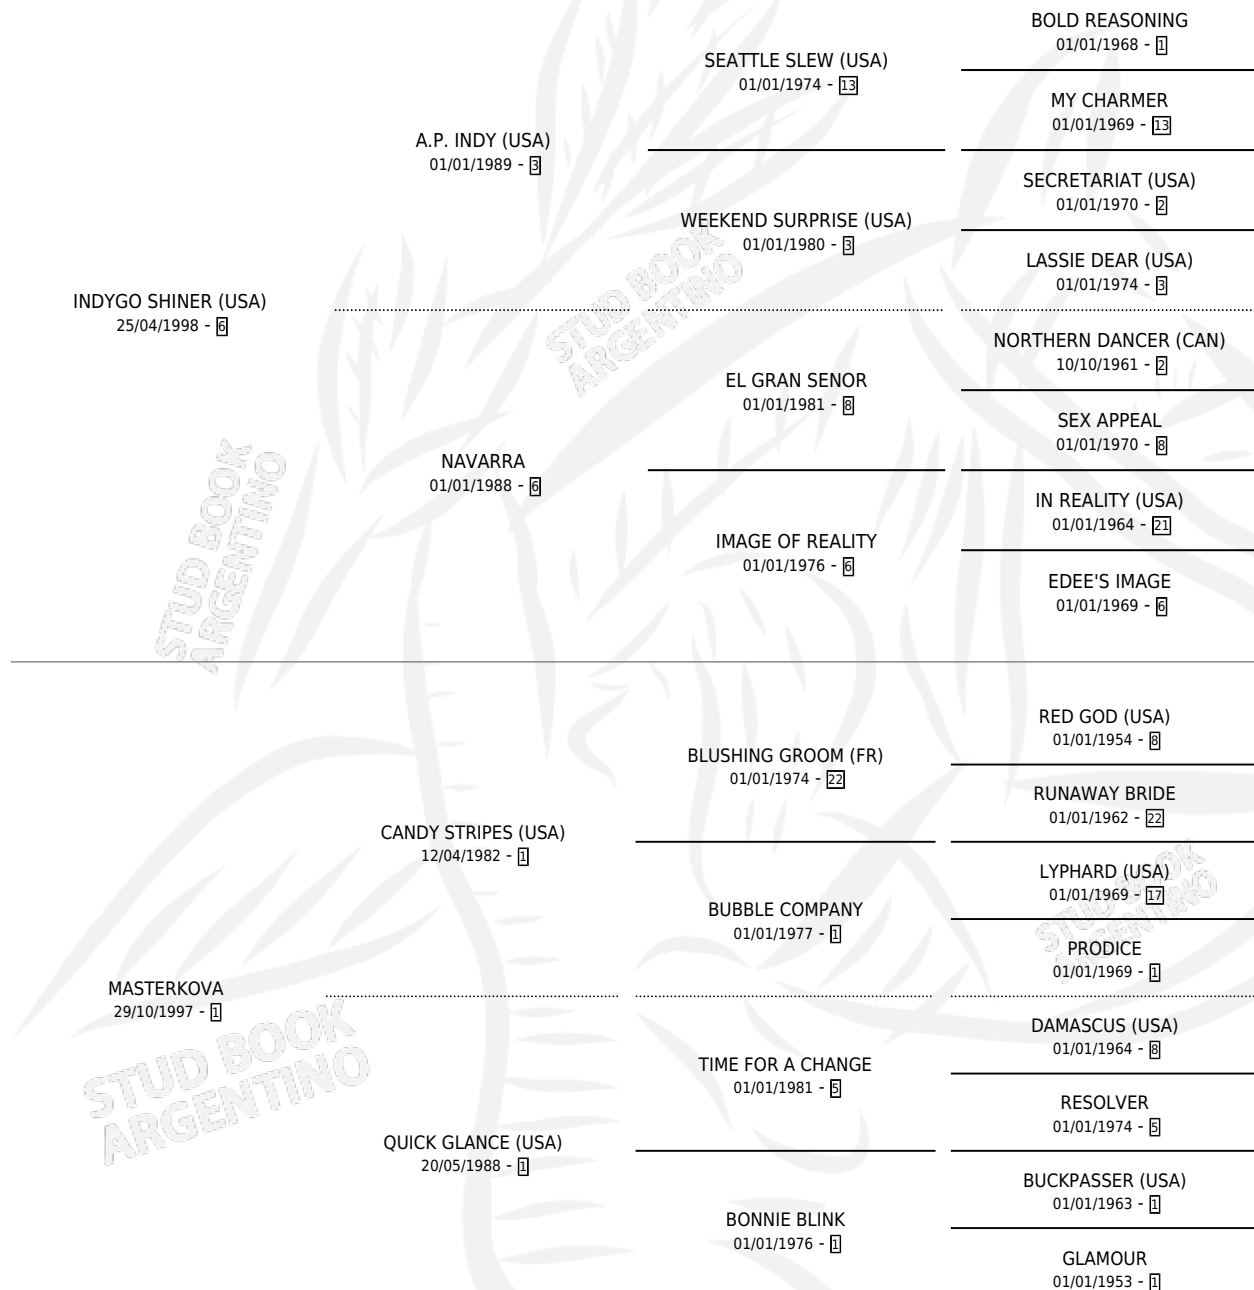

YSAYSABEL

por **INDYGO SHINER (USA)** y **MASTERKOVA** por **CANDY STRIPES (USA)**

Argentina · Hembra · Alazan · SP · 16/09/2006
Familia 1-x · Volumen 39

ESTADO

TIPIFICACIÓN SANGUÍNEA	X
TIPIFICACIÓN POR ADN	✓
PASAPORTE	X
IDENTIFICACIÓN POR MICROCHIP	X
REPRODUCTOR	✓

Lugar de nacimiento: Don Arcangel
Criador: Don Arcangel

~

HIJOS

	MACHOS	HEMBRAS
8 NACIERON	5	3
5 CORRIERON	3	2
3 GANARON	3	0
0 GANADORES CL	0 GANADORES GR	0 GANADORES G1

PEDIGREE

CAMPAÑA

Solo carreras oficiales de Argentina