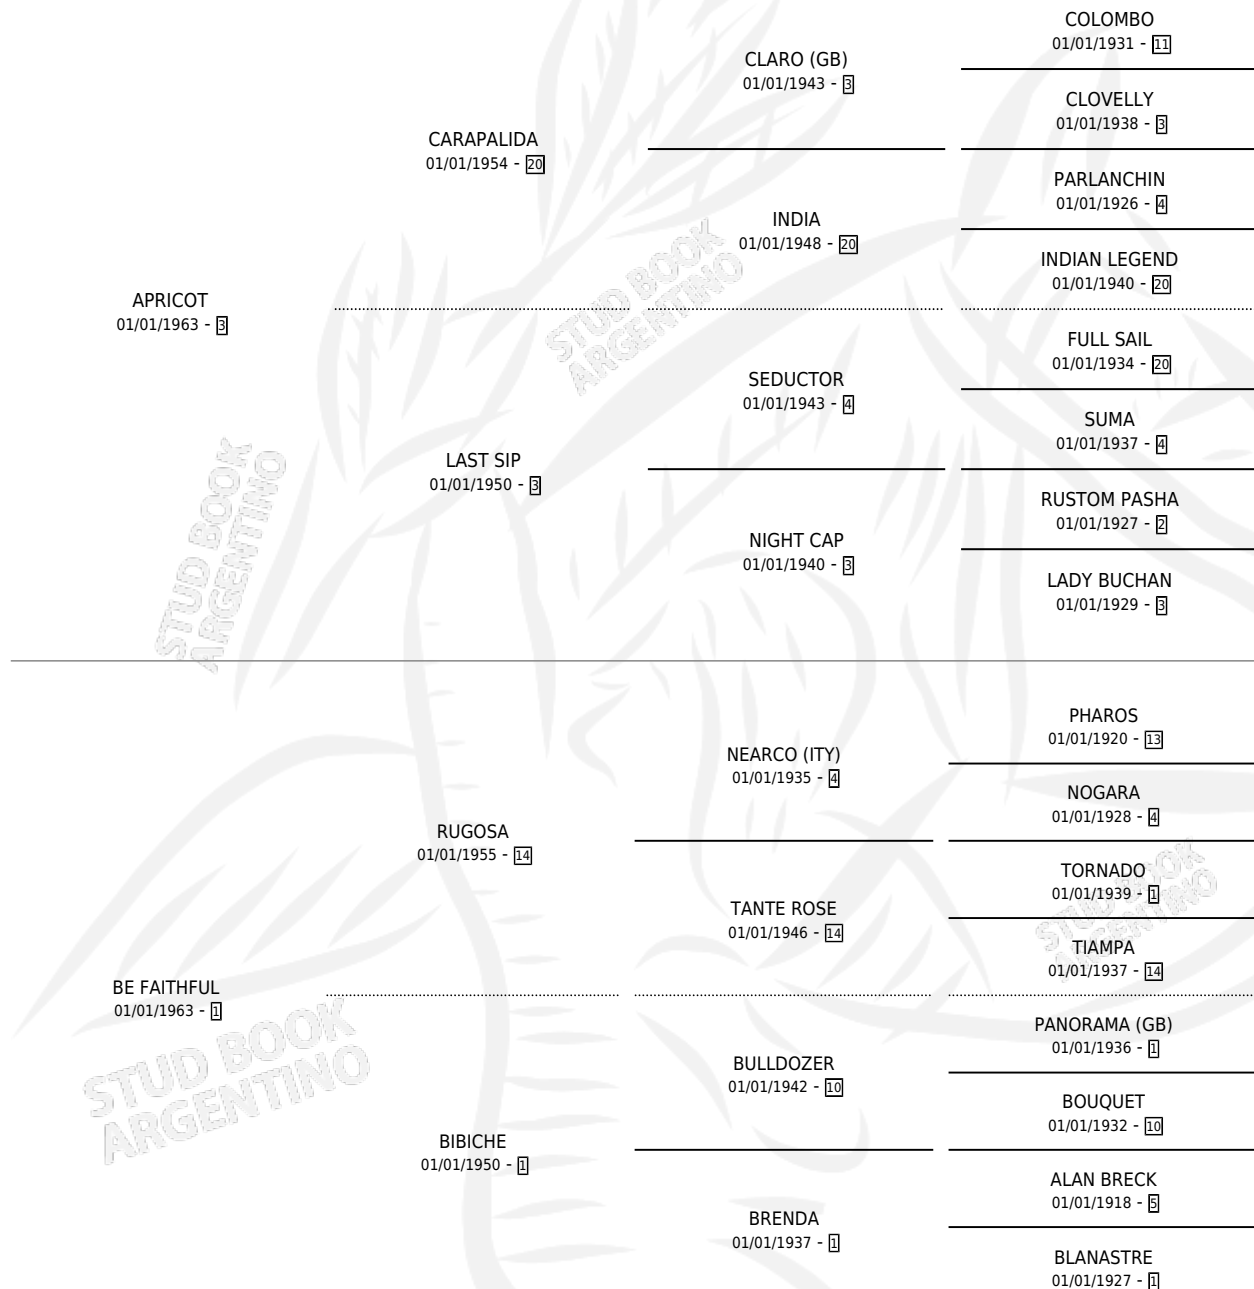

GAUCHA BIGUA

por **APRICOT** y **BE FAITHFUL** por **RUGOSA**

Argentina · Hembra · Zaino Colorado · SP · 01/01/1975
Familia 1-b · Volumen 29

ESTADO

TIPIFICACIÓN SANGUÍNEA	X
TIPIFICACIÓN POR ADN	X
PASAPORTE	X
IDENTIFICACIÓN POR MICROCHIP	X
REPRODUCTOR	X

Lugar de nacimiento: Campo particular

Criador: Sin dato

~

HIJOS

	MACHOS	HEMBRAS
1 NACIERON	0	1
1 CORRIERON	0	1
1 GANARON	0	1
0 GANADORES CL	0 GANADORES GR	0 GANADORES G1

PEDIGREE

GAUCHA BIGUA

Datos oficiales del Stud Book Argentino