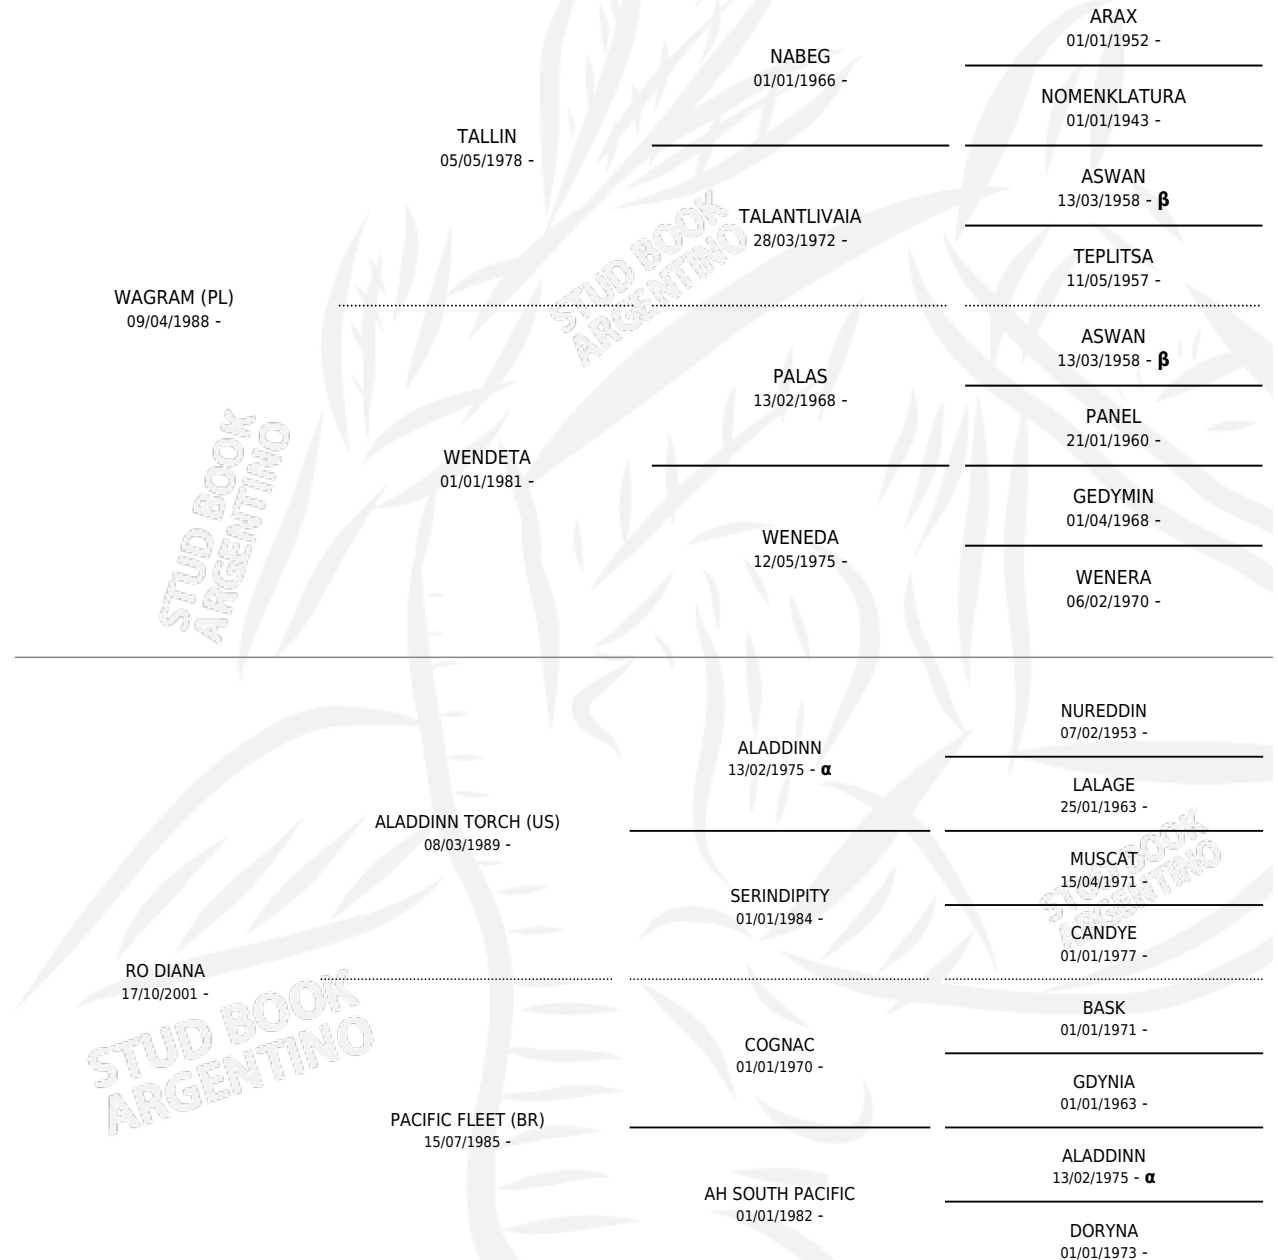

# RO TALIBAN

por WAGRAM (PL) y RO DIANA por ALADDINN TORCH (US)

Argentina · Macho · Alazan · AP · 22/08/2006  
Familia · Volumen 39

## ESTADO

TIPIFICACIÓN SANGUÍNEA	X
TIPIFICACIÓN POR ADN	✓
PASAPORTE	✓
IDENTIFICACIÓN POR MICROCHIP	X
REPRODUCTOR	X

**Lugar de nacimiento:** Los Estribos

**Criador:** Los Estribos

## PEDIGREE

INBREEDING :  $\alpha, \beta$