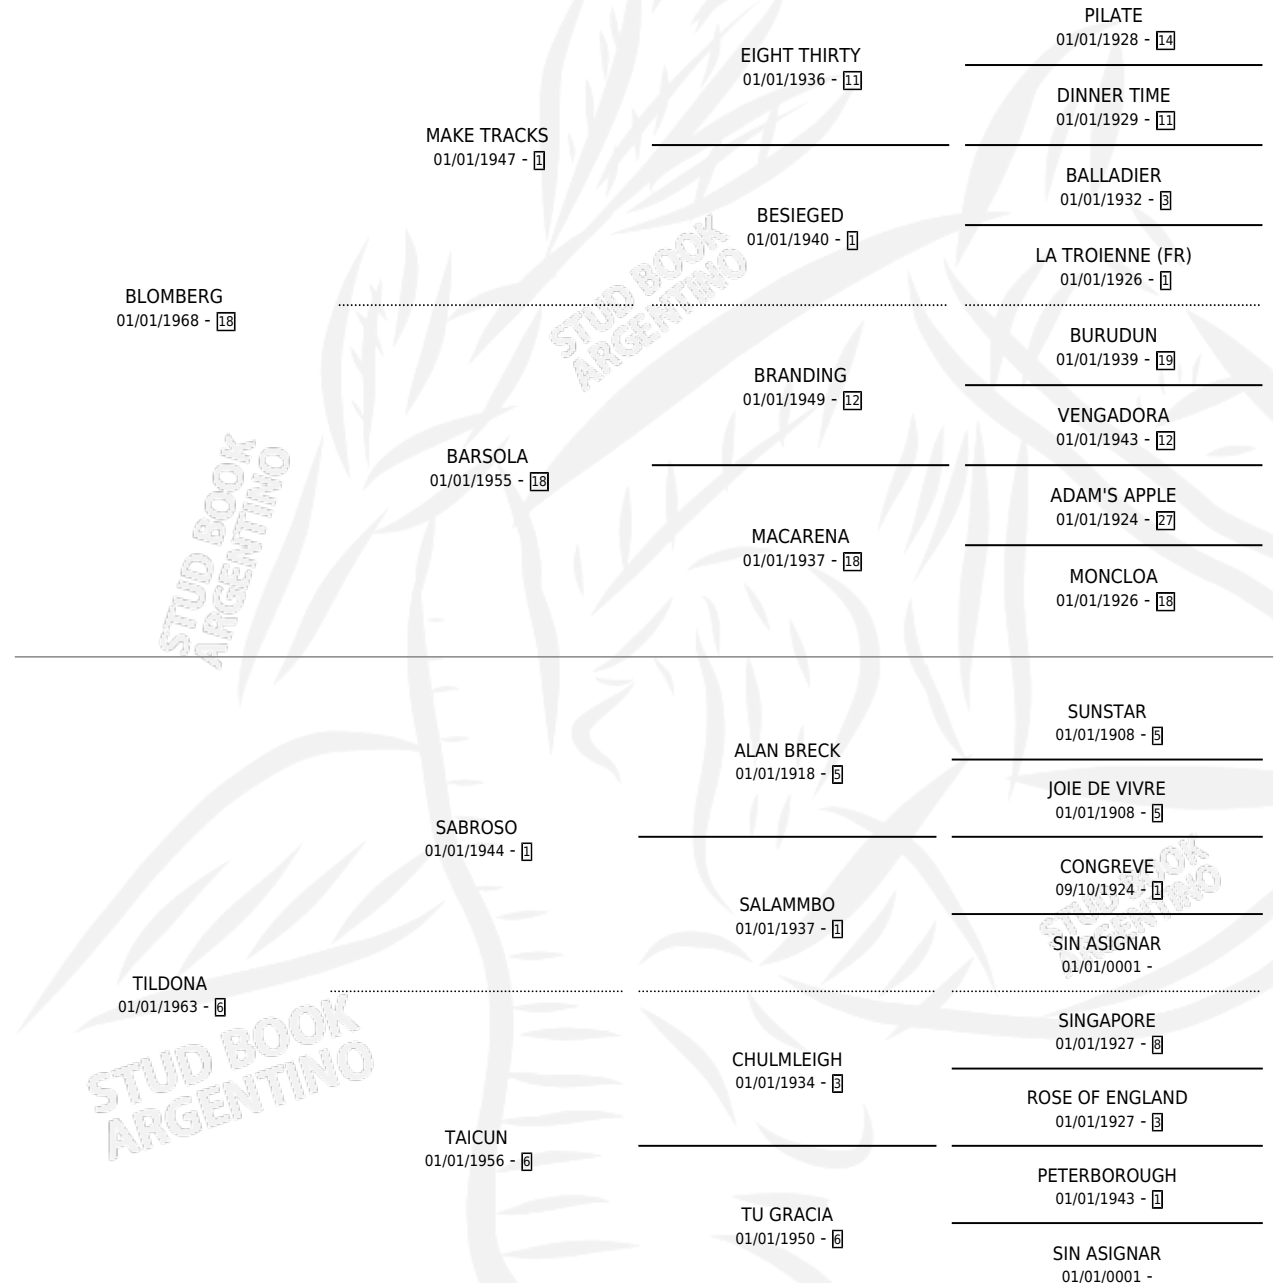

LA TILDADA

por **BLOMBERG** y **TILDONA** por **SABROSO**

Argentina · Hembra · Zaino · SP · 01/01/1975
Familia 6-e · Volumen 29

ESTADO

TIPIFICACIÓN SANGUÍNEA	X
TIPIFICACIÓN POR ADN	X
PASAPORTE	X
IDENTIFICACIÓN POR MICROCHIP	X
REPRODUCTOR	✓

Lugar de nacimiento: Campo particular

Criador: Asociacion Cooperativa De Criadores De Caballos De Carrera

HIJOS

	MACHOS	HEMBRAS
6 NACIERON	4	2
4 CORRIERON	3	1
2 GANARON	1	1

0	0	0
GANADORES CL	GANADORES GR	GANADORES G1

PEDIGREE

S

cimientos 5 / Efectividad 50.00%

PADRILLO	PRODUCTO	CRIADOR	1ER SERVICIO	ÚLTIMO SERVICIO
TRIPLICADOR	Ø		03/10/1992	13/11/1992
LA TILDADA NICODEME	NICO VIEJO (M AT, 24/09/1992) MURJÓ EL 04/02/1999	PESCIALLO HECTOR ISRAEL	04/10/1991	06/10/1991
Datos oficiales del Stud Book Argentino Documento generado el 04/05/2026	TILDADO (M Z, 28/09/1991)	PESCIALLO HECTOR ISRAEL	03/10/1990	14/10/1990
TREASURE HUNTER (USA)	Ø		14/08/1989	16/08/1989
TREASURE HUNTER (USA)	Ø		24/11/1988	28/11/1988
NICODEME	NI TIEMBLA (H A, 16/11/1988)	PESCIALLO HECTOR ISRAEL	15/09/1987	12/12/1987
MAHARAJO (USA)	Ø		21/09/1986	26/09/1986
MAHARAJO (USA)	Ø		19/10/1985	19/10/1985
MAHARAJO (USA)	ENTRE COMILLAS (H A, 05/10/1985)	SIN DATO		
MAHARAJO (USA)	TILDE REAL (M ZC, 13/10/1984)	SIN DATO		