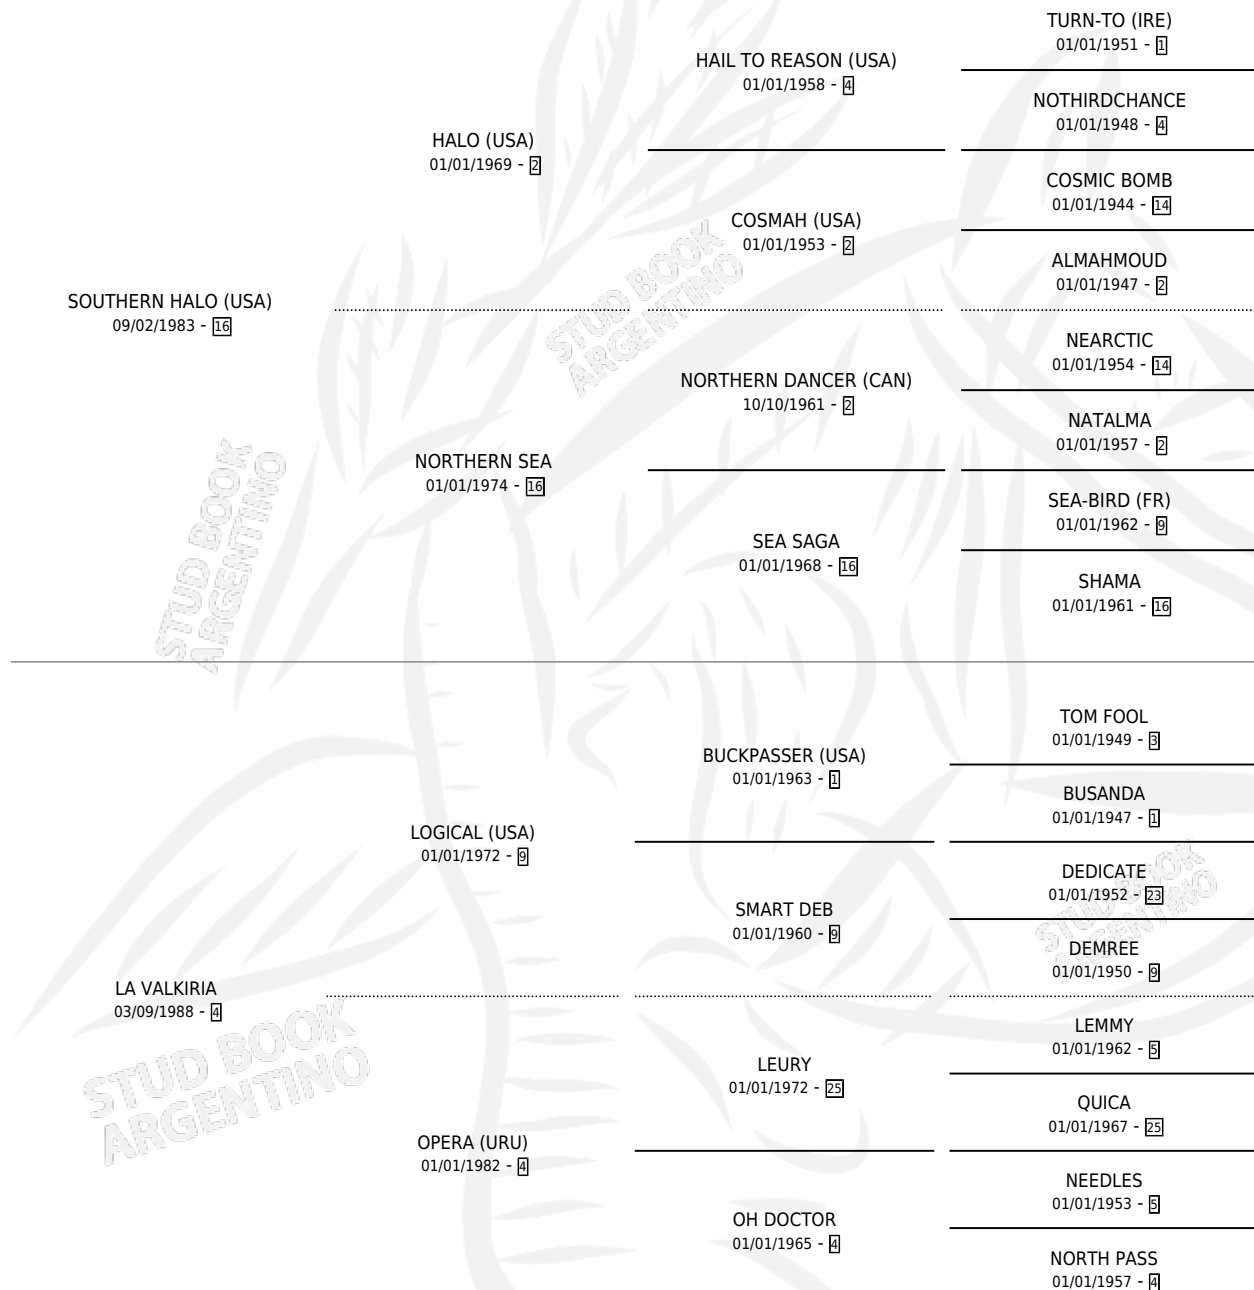

# FRIYE

por **SOUTHERN HALO (USA)** y **LA VALKIRIA** por **LOGICAL (USA)**

Argentina · Hembra · Alazan Tostado · SP · 20/08/2006  
Familia 4-m · Volumen 39

## ESTADO

TIPIFICACIÓN SANGUÍNEA	X
TIPIFICACIÓN POR ADN	✓
PASAPORTE	X
IDENTIFICACIÓN POR MICROCHIP	X
REPRODUCTOR	X

**Lugar de nacimiento:** La Quebrada

**Criador:** La Quebrada

## EXPORTACIÓN / IMPORTACIÓN

FECHA	MOVIMIENTO	PAÍS
26/05/2010	EXPORTADO	ESTADOS UNIDOS