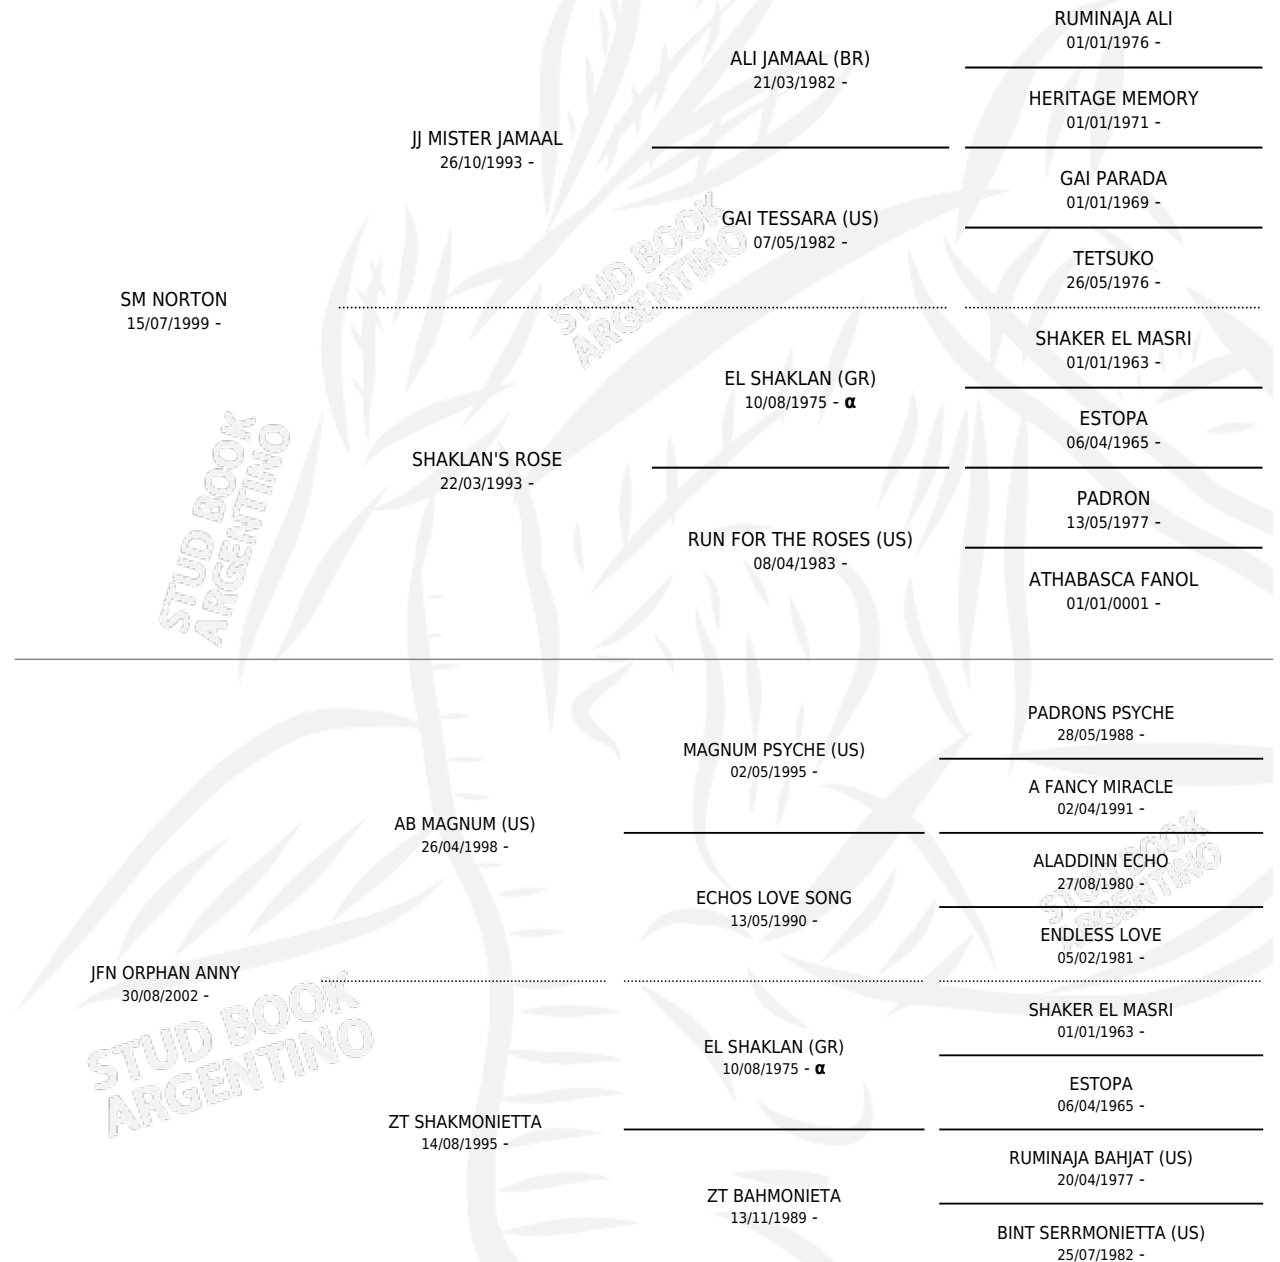

Lugar de nacimiento: Maalesh
Criador: Maalesh

~

HIJOS

	MACHOS	HEMBRAS
1 NACIERON	1	0
SIN ACTUACIONES		

PEDIGREE

INBREEDING : α

SERVICIOS PADRILLO

TEMPORADA	HARAS	SERVICIO	NAC.	EFFECTIVIDAD
2019	AMARO ARABIAN	1	1	100 %
2012	AMARO ARABIAN	1	0	0.00 %
2012	AMARO ARABIAN	2	0	0.00 %
2011	AMARO ARABIAN	2	0	0.00 %