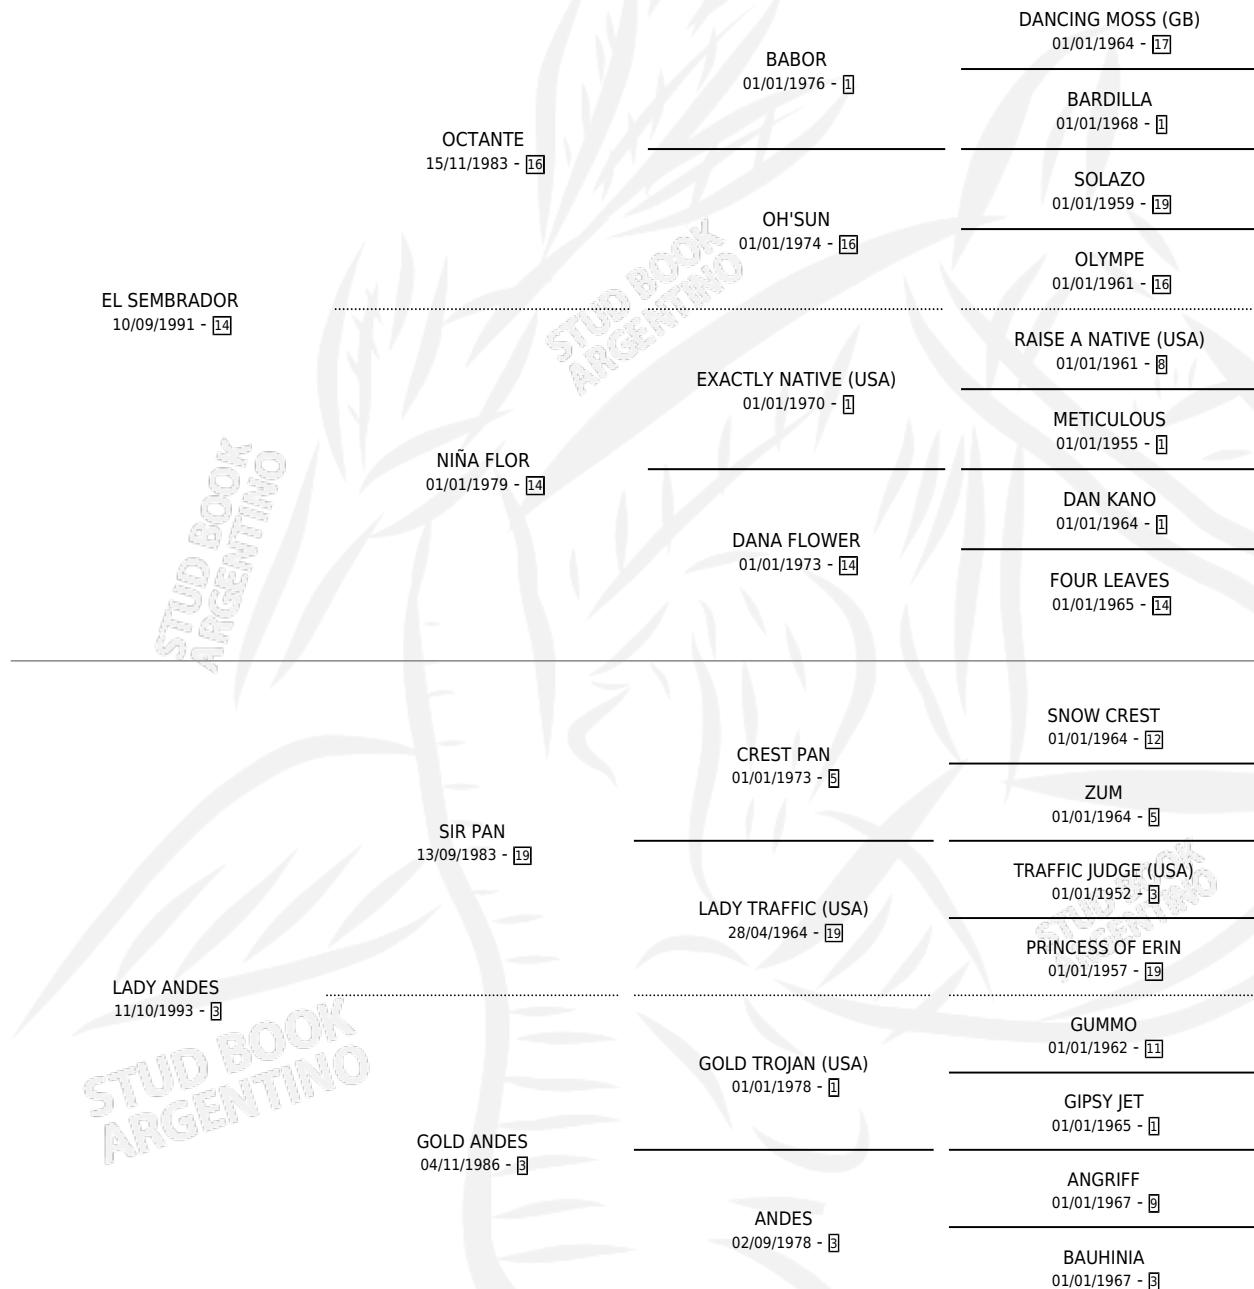

ORAMBA

por **EL SEMBRADOR** y **LADY ANDES** por **SIR PAN**

Argentina · Hembra · Alazan · SP · 29/08/2006
Familia 3-d · Volumen 39

ESTADO

TIPIFICACIÓN SANGUÍNEA	X
TIPIFICACIÓN POR ADN	✓
PASAPORTE	✓
IDENTIFICACIÓN POR MICROCHIP	X
REPRODUCTOR	X

Lugar de nacimiento: El Tala

Criador: Garnica Juan Jose Sucesion

PEDIGREE

CAMPAÑA

Solo carreras oficiales de Argentina

POR EDAD

EDAD	CC	1°	2°	3°	4°	5°	NP	CLC	CLG	CLCG1	CLGG1	IMPORTE	GANANCIA / CC
2 AÑOS	1	0	0	0	0	0	1	0	0	0	0	\$0	\$0
3 AÑOS	1	0	0	0	0	0	1	0	0	0	0	\$0	\$0
4 AÑOS	5	1	1	1	1	0	1	0	0	0	0	\$33,050	\$6,610
TOTALES	7	1	1	1	1	0	3	0	0	0	0	\$33,050	\$4,721
%		14.3%	14.3%	14.3%	14.3%	0.0%	42.9%	0.0%	0.0%	0.0%	0.0%		

Ganadora en Palermo - \$33,050, a los 4 años.

POR DISTANCIA

HIPODROMO	CC	1°	2°	3°	4°	5°	NP	CLC	CLG	CLCG1	CLGG1	IMPORTE
PALERMO	4	1	0	1	1	0	1	0	0	0	0	\$26,000
1000 MTS	4	1	0	1	1	0	1	0	0	0	0	\$26,000
LA PLATA	3	0	1	0	0	0	2	0	0	0	0	\$7,050
1000 MTS	2	0	1	0	0	0	1	0	0	0	0	\$7,050
1100 MTS	1	0	0	0	0	0	1	0	0	0	0	\$0